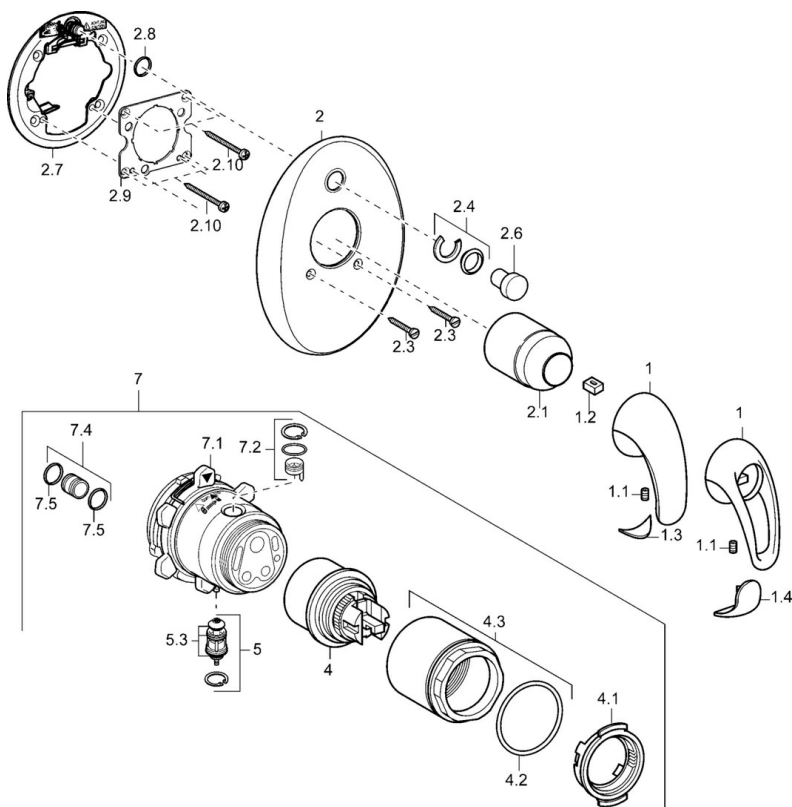

EAN: 4015474114227  
[static.hansa.com/45843040](http://static.hansa.com/45843040)

- Sprcha a vaňa
- Sada pre konečnú montáž
- Podomietková inštalácia
- Chróm

## Náhradné diely

### SP45849040

Název	Kód
1 Ovládacia rukoväť Ukončené	599055895
1 Ovládacia rukoväť Ukončené	599055881
1.1 Skrutka, M5x8, SW2.5	59904755
1.2 Klzné puzdro	59904778
1.3 Záslepka Ukončené	59911785
1.4 Záslepka Ukončené	59911786
2 Kryt príruby Ukončené	59912927
2.1 Krytka	59904820
2.3 Skrutka, M5x25	59912881
2.4 Krytka Eko drez-kapna	59912924
2.6 Snap	59912926
2.7 Fixing part	59912889
2.8 O-krúžok, d 7.65x1.78	59902337
2.9 [SK1669]	59913034
2.10 Skrutka, M4.5x80	59912890
4 Kartuš, 4.8 eco	59904601
4.1 Hot water limiter	59904759
4.2 O-krúžok, 50.52x1.78	59906841
4.3 Očné skrutka, M50x1, SW45	59912980
5 Prepínač	59912985
5.3 Tesnenie sada Ukončené	59912997
7 Funkčná jednotka, 4.8 Ukončené	59912898
7 Funkčná jednotka Ukončené	59912907
7.1 Blind nut	59912984
7.2 Ventil	59912986
7.4 Pripojovacie šróbenie, (2014-)	59913885
7.5 O-krúžok, d 14x2	59912982
N.I. Nadstavný segment, 20 mm	59912754