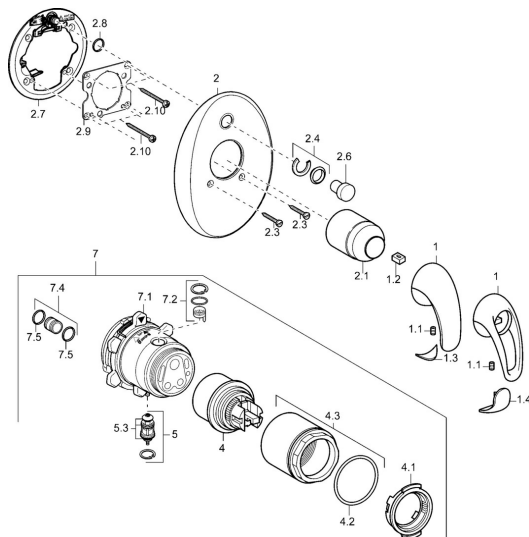

EAN: 4015474114227  
[static.hansa.com/45843040](http://static.hansa.com/45843040)

- Sprcha a vaňa
- Sada pre konečnú montáž
- Podomietková inštalácia
- Chróm

### SP45849040

Název	Kód
1 Ovládacia rukoväť Ukončené	599055895
1 Ovládacia rukoväť Ukončené	599055881
1.1 Skrutka, M5x8, SW2.5	59904755
1.2 Klzné puzdro	59904778
1.3 Záslepka Ukončené	59911785
1.4 Záslepka Ukončené	59911786
2 Kryt príruby Ukončené	59912927
2.1 Krytka	59904820
2.3 Skrutka, M5x25	59912881
2.4 Krytka Eko drez-kapna	59912924
2.6 Snap	59912926
2.7 Fixing part	59912889
2.8 O-krúžok, d 7.65x1.78	59902337
2.9 [SK1669]	59913034
2.10 Skrutka, M4.5x80	59912890
4 Kartuš, 4.8 eco	59904601
4.1 Hot water limiter	59904759
4.2 O-krúžok, 50.52x1.78	59906841
4.3 Očné skrutka, M50x1, SW45	59912980
5 Prepínač	59912985
5.3 Tesnenie sada Ukončené	59912997
7 Funkčná jednotka, 4.8 Ukončené	59912898
7 Funkčná jednotka Ukončené	59912907
7.1 Blind nut	59912984
7.2 Ventil	59912986
7.4 Pripojovacie šróbenie, (2014-)	59913885
7.5 O-krúžok, d 14x2	59912982
N.I. Nadstavný segment, 20 mm	59912754