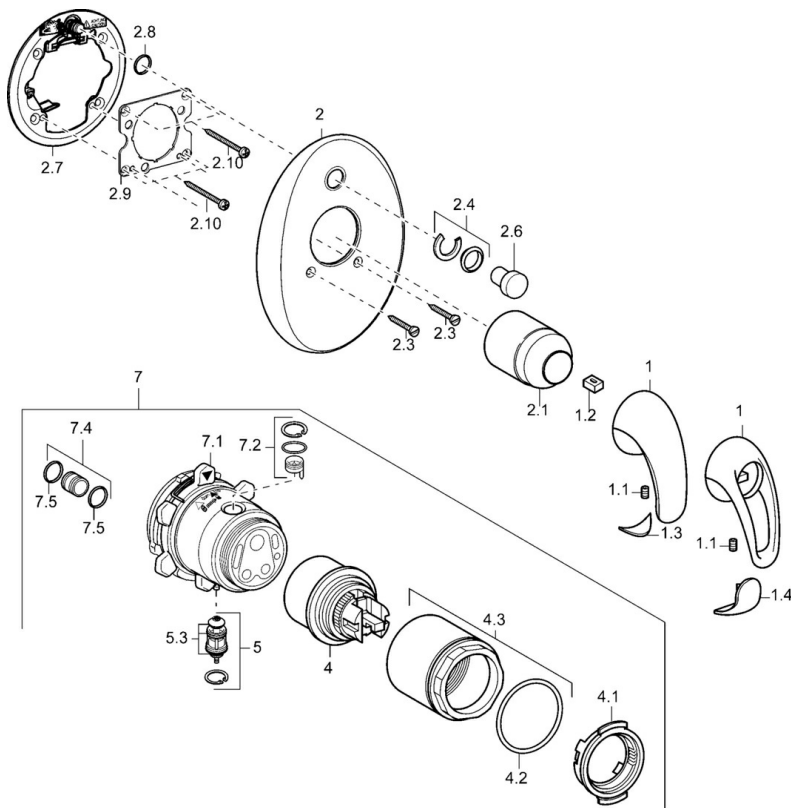

EAN: 4015474114227  
[static.hansa.com/45843040](https://static.hansa.com/45843040)

- Bad en douche
- Afbouwset
- Wandmontage voor inbouwunit
- Chroom

## Technische gegevens

### Technische eigenschappen

Warmwatertoevoer	<b>max. +80°C</b>
Werkdruk	<b>0.5-10 bar</b>

### SP45849040

	Naam	Code
1	Hendel Chroom Stopgezet	599055895
1	Hendel Chroom Stopgezet	599055881
1.1	Schroef, M5x8, SW2.5	59904755
1.2	Joint klassiek uitloop	59904778
1.3	Sierdop Stopgezet	59911785
1.4	Sierdop Stopgezet	59911786
2	Afdekplaat Chroom Stopgezet	59912927
2.1	Kap Chroom	59904820
2.3	Schroef, M5x25 Chroom	59912881
2.4	Kapmet begrenzer keuken	59912924
2.6	Snap	59912926
2.7	Fixing part	59912889
2.8	O-ring, d 7.65x1.78	59902337
2.9	Fixing plate	59913034
2.10	Schroef, M4.5x80	59912890
4	Binnenwerk, 4.8 eco	59904601
4.1	Hot water limiter	59904759
4.2	O-ring, 50.52x1.78	59906841
4.3	Schroefoog, M50x1, SW45	59912980
5	Omsteller	59912985
5.3	Dichting Stopgezet	59912997
7	Functional unit, 4.8 Stopgezet	59912898
7	Functional unit Stopgezet	59912907
7.1	Blind nut	59912984
7.2	Klep	59912986
7.4	Aansluitnippel, (2014-)	59913885
7.5	O-ring, d 14x2	59912982
N.I.	Inbouwverlengstuk compleet, 20 mm	59912754