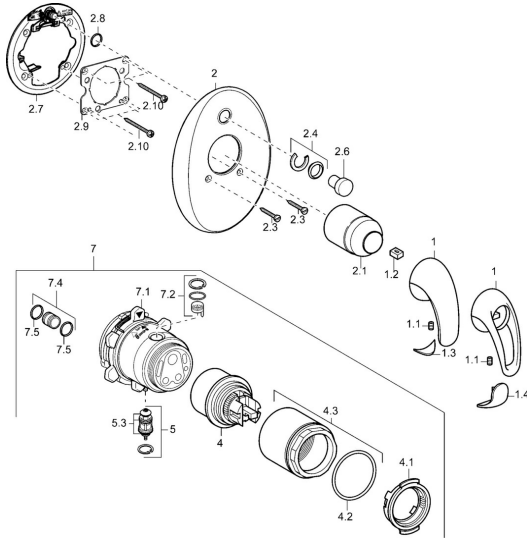

EAN: 4015474114227  
[static.hansa.com/45843040](https://static.hansa.com/45843040)

- Bad en douche
- Afbouwset
- Wandmontage voor inbouwunit
- Chroom

## Technische gegevens

### Technische eigenschappen

Warmwatertoevoer	<b>max. +80°C</b>
Werkdruk	<b>0.5-10 bar</b>

### SP45849040

	Naam	Code
1	Hendel Chroom Stopgezet	599055895
1	Hendel Chroom Stopgezet	599055881
1.1	Schroef, M5x8, SW2.5	59904755
1.2	Joint klassiek uitloop	59904778
1.3	Sierdop Stopgezet	59911785
1.4	Sierdop Stopgezet	59911786
2	Afdekplaat Chroom Stopgezet	59912927
2.1	Kap Chroom	59904820
2.3	Schroef, M5x25 Chroom	59912881
2.4	Kapmet begrenzer keuken	59912924
2.6	Snap	59912926
2.7	Fixing part	59912889
2.8	O-ring, d 7.65x1.78	59902337
2.9	Fixing plate	59913034
2.10	Schroef, M4.5x80	59912890
4	Binnenwerk, 4.8 eco	59904601
4.1	Hot water limiter	59904759
4.2	O-ring, 50.52x1.78	59906841
4.3	Schroefoog, M50x1, SW45	59912980
5	Omsteller	59912985
5.3	Dichting Stopgezet	59912997
7	Functional unit, 4.8 Stopgezet	59912898
7	Functional unit Stopgezet	59912907
7.1	Blind nut	59912984
7.2	Klep	59912986
7.4	Aansluitnippel, (2014-)	59913885
7.5	O-ring, d 14x2	59912982
N.I.	Inbouwverlengstuk compleet, 20 mm	59912754