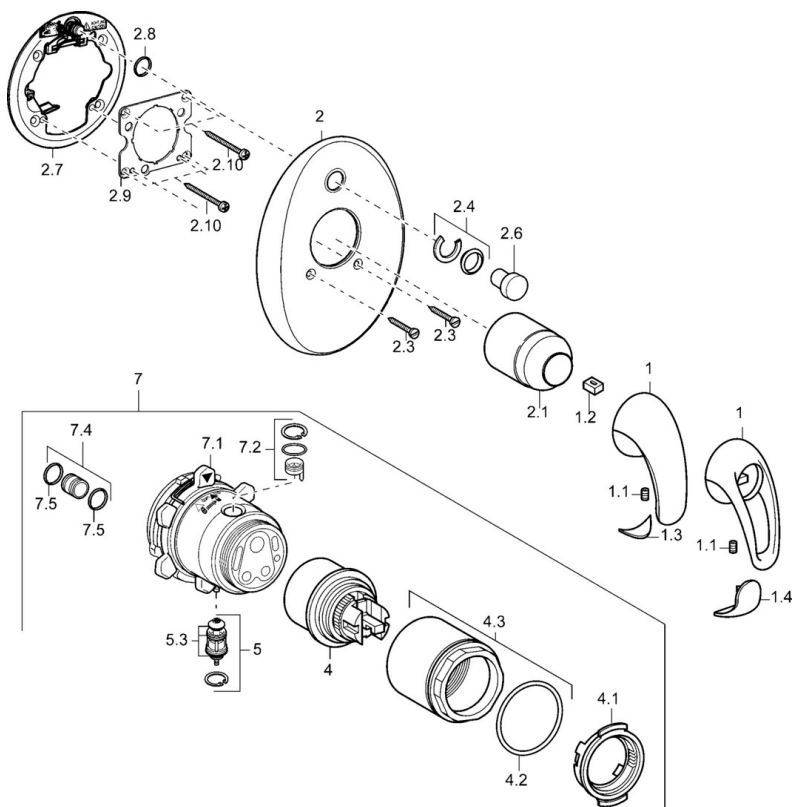

EAN: 4015474114227  
[static.hansa.com/45843040](https://static.hansa.com/45843040)

- Vasca & doccia
- Montaggio a parete con unità d'incasso
- Set esterno
- Cromo

## Dati tecnici

## Parti di ricambio

### SP45849040

	Nome	Codice
1	Leva Cromo Fuori produzione	599055895
1	Leva Cromo Fuori produzione	599055881
1.1	Screw, M5x8, SW2.5	59904755
1.2	Adattatore	59904778
1.3	Tappo Fuori produzione	59911785
1.4	Tappo Fuori produzione	59911786
2	Piastra Cromo Fuori produzione	59912927
2.1	Cappuccio Cromo	59904820
2.3	Screw, M5x25 Cromo	59912881
2.4	Pezzi di guida	59912924
2.6	Snap	59912926
2.7	Fixing part	59912889
2.8	O-ring, d 7.65x1.78	59902337
2.9	Fixing plate	59913034
2.10	Screw, M4.5x80	59912890
4	Cartuccia, 4.8 eco	59904601
4.1	Hot water limiter	59904759
4.2	O-ring, 50.52x1.78	59906841
4.3	Vite eye, M50x1, SW45	59912980
5	Deviatore	59912985
5.3	Kit di guarnizione Fuori produzione	59912997
7	Unità funzionale, 4.8 Fuori produzione	59912898
7	Unità funzionale Fuori produzione	59912907
7.1	Blind nut	59912984
7.2	Valvola	59912986
7.4	Nipplo di collegamento, (2014-)	59913885
7.5	O-ring, d 14x2	59912982
N.I.	Prolunga, 20 mm	59912754