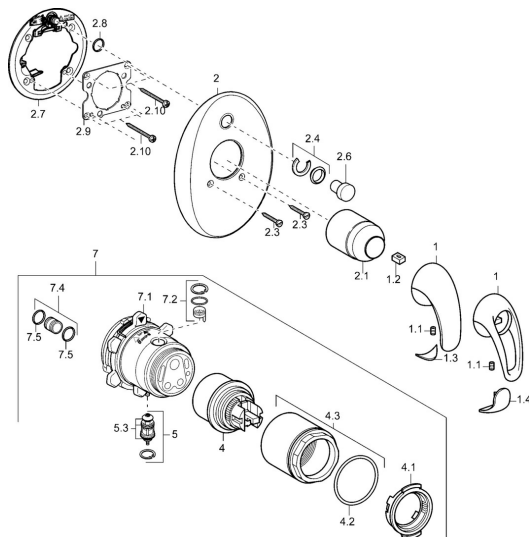

EAN: 4015474114227  
[static.hansa.com/45843040](https://static.hansa.com/45843040)

- Vasca & doccia
- Montaggio a parete con unità d'incasso
- Set esterno
- Cromo

## Dati tecnici

## Parti di ricambio

### SP45849040

	Nome	Codice
1	Leva Cromo Fuori produzione	599055895
1	Leva Cromo Fuori produzione	599055881
1.1	Screw, M5x8, SW2.5	59904755
1.2	Adattatore	59904778
1.3	Tappo Fuori produzione	59911785
1.4	Tappo Fuori produzione	59911786
2	Piastra Cromo Fuori produzione	59912927
2.1	Cappuccio Cromo	59904820
2.3	Screw, M5x25 Cromo	59912881
2.4	Pezzi di guida	59912924
2.6	Snap	59912926
2.7	Fixing part	59912889
2.8	O-ring, d 7.65x1.78	59902337
2.9	Fixing plate	59913034
2.10	Screw, M4.5x80	59912890
4	Cartuccia, 4.8 eco	59904601
4.1	Hot water limiter	59904759
4.2	O-ring, 50.52x1.78	59906841
4.3	Vite eye, M50x1, SW45	59912980
5	Deviatore	59912985
5.3	Kit di guarnizione Fuori produzione	59912997
7	Unità funzionale, 4.8 Fuori produzione	59912898
7	Unità funzionale Fuori produzione	59912907
7.1	Blind nut	59912984
7.2	Valvola	59912986
7.4	Nipplo di collegamento, (2014-)	59913885
7.5	O-ring, d 14x2	59912982
N.I.	Prolunga, 20 mm	59912754