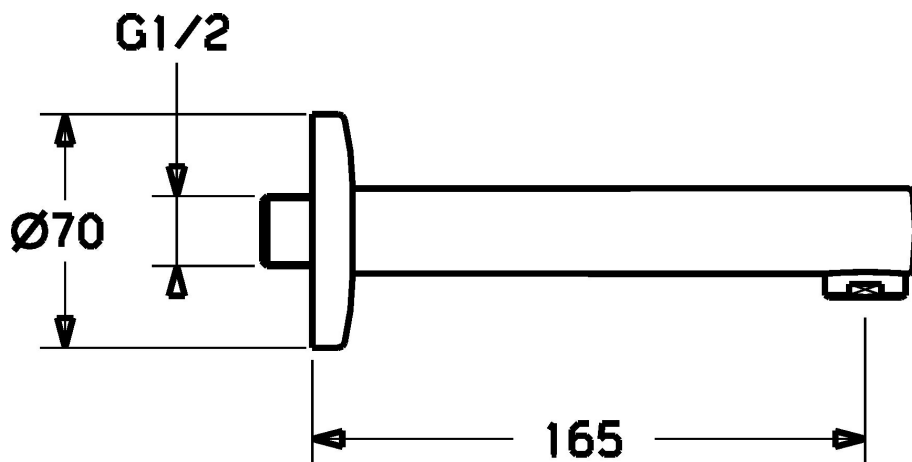

EAN: 4015474097193
static.hansa.com/45822102

- Príslušenstvo
- Nástenná montáž
- Chróm

Technické údaje

Technické vlastnosti

Dodávka teplej vody
 Pracovný tlak

max. +80°C
 0.5-10 bar

Náhradné diely

SP45822102

Název	Kód
5 Kryt príruby Ukončené	59912808
5.2 Aerátor, M24x1 B	59905872
5.3 Vsvka Ukončené	59905534