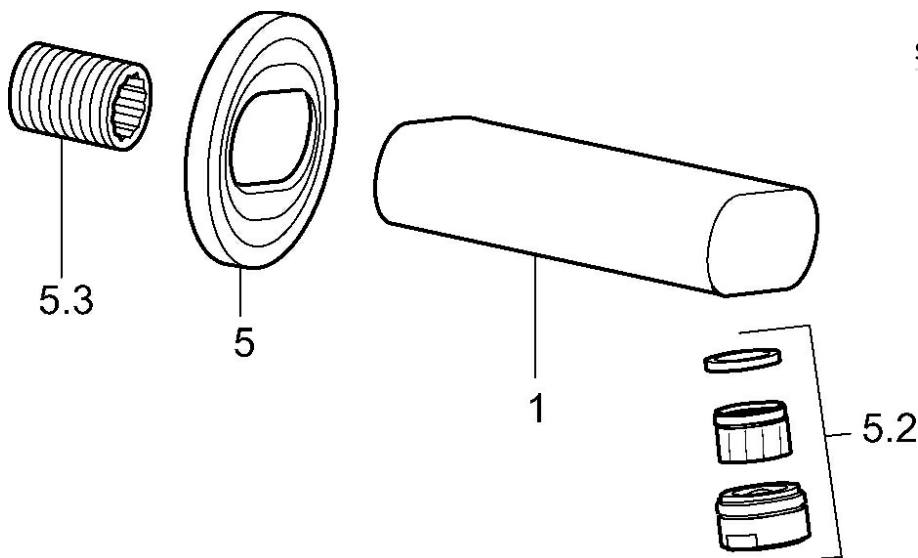

EAN: 4015474097193
static.hansa.com/45822102

- Príslušenstvo
- Nástenná montáž
- Chróm

Technické údaje

Technické vlastnosti

Dodávka teplej vody
 Pracovný tlak

max. +80°C
 0.5-10 bar

Náhradné diely

SP45822102

Název	Kód
5 Kryt príruby Ukončené	59912808
5.2 Aerátor, M24x1 B	59905872
5.3 Vsvka Ukončené	59905534