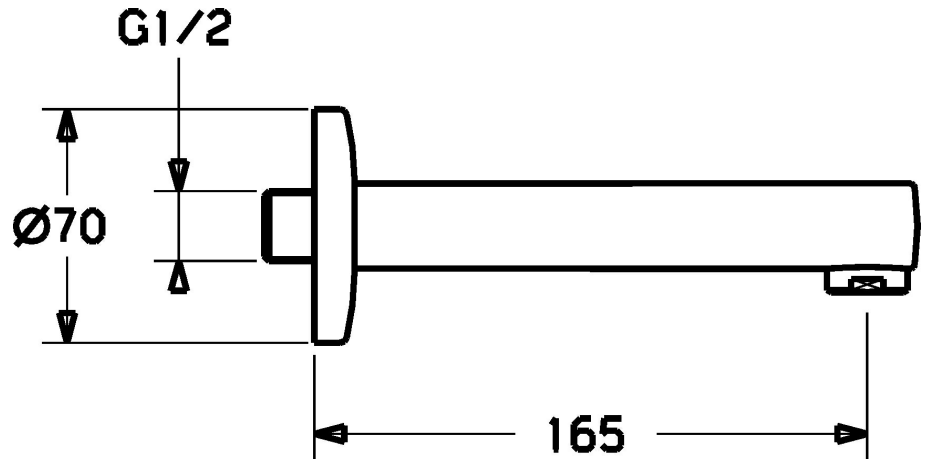

EAN: 4015474097193
static.hansa.com/45822102

- Hulpuitrustingen
- Wandmontage
- Chroom

Technische gegevens

Technische eigenschappen

| | |
|------------------|------------|
| Warmwatertoevoer | max. +80°C |
| Werkdruk | 0.5-10 bar |

Reserveonderdelen

SP45822102

| | Naam | Code |
|-----|-----------------------------|----------|
| 5 | Afdekplaat Chroom Stopgezet | 59912808 |
| 5.2 | Mousseur, M24x1 B Chroom | 59905872 |
| 5.3 | Nippel Stopgezet | 59905534 |