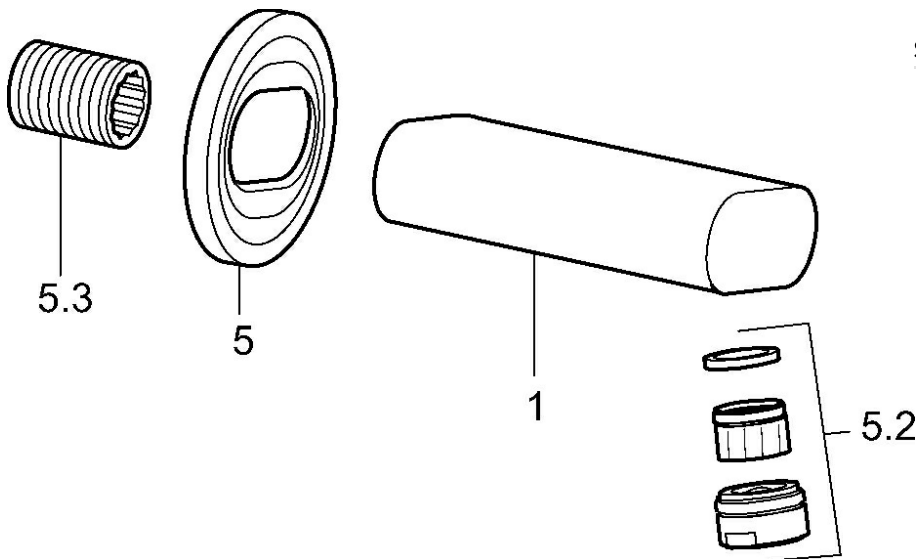

EAN: 4015474097193
static.hansa.com/45822102

- Hulpuitrustingen
- Wandmontage
- Chroom

Technische gegevens

Technische eigenschappen

| | |
|------------------|------------|
| Warmwatertoevoer | max. +80°C |
| Werkdruk | 0.5-10 bar |

Reserveonderdelen

SP45822102

| | Naam | Code |
|-----|-----------------------------|----------|
| 5 | Afdekplaat Chroom Stopgezet | 59912808 |
| 5.2 | Mousseur, M24x1 B Chroom | 59905872 |
| 5.3 | Nippel Stopgezet | 59905534 |