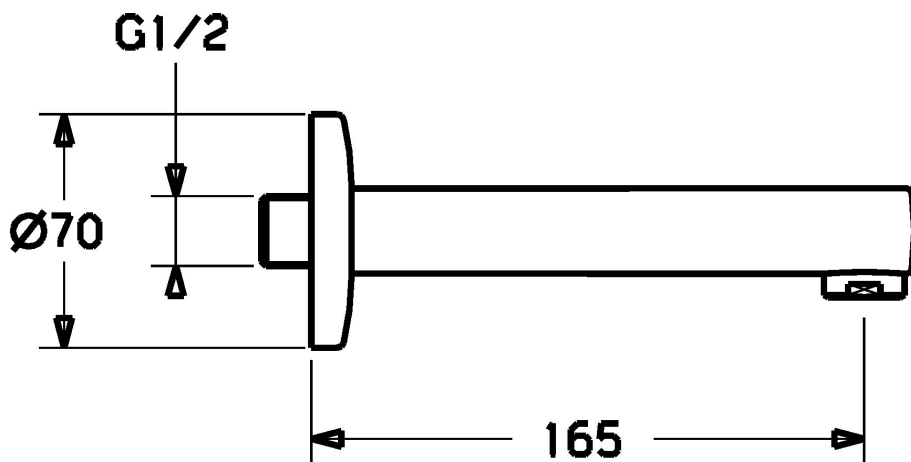

EAN: 4015474097193
static.hansa.com/45822102

- Accessori
- Cromo
- Montaggio a parete

Dati tecnici

Caratteristiche tecniche

Fornitura di acqua calda
 Pressione di esercizio

max. +80°C
 0.5-10 bar

Parti di ricambio

SP45822102

	Nome	Codice
5	Piastra Cromo Fuori produzione	59912808
5.2	Areatore, M24x1 B Cromo	59905872
5.3	Niplo Fuori produzione	59905534