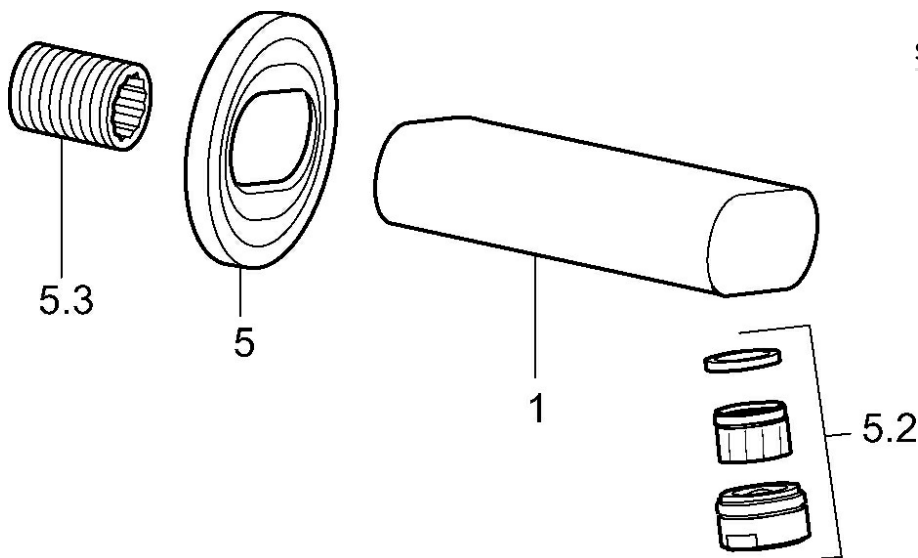

EAN: 4015474097193
static.hansa.com/45822102

- Accessori
- Cromo
- Montaggio a parete

Dati tecnici

Caratteristiche tecniche

Fornitura di acqua calda
 Pressione di esercizio

max. +80°C
 0.5-10 bar

Parti di ricambio

SP45822102

	Nome	Codice
5	Piastra Cromo Fuori produzione	59912808
5.2	Areatore, M24x1 B Cromo	59905872
5.3	Niplo Fuori produzione	59905534