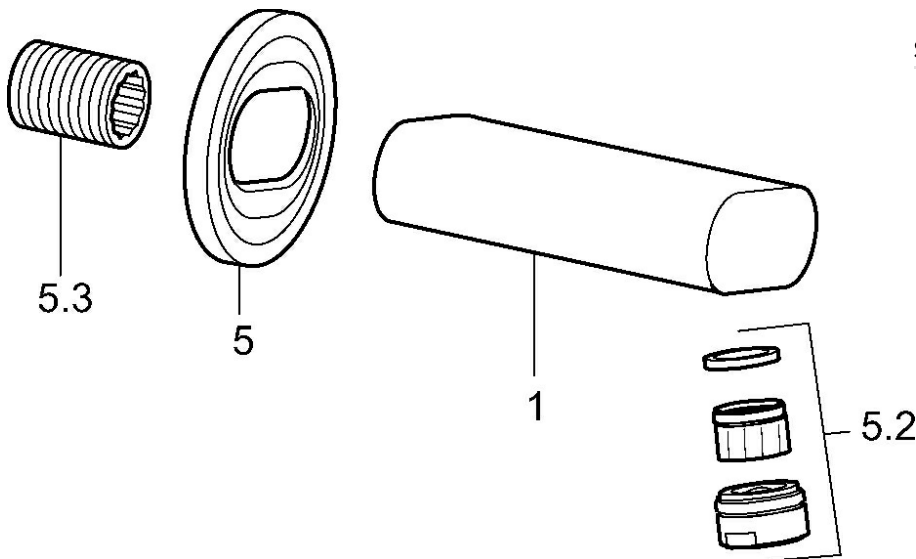

### Technische Eigenschaften

Warmwasserversorgung max. +80°C  
 Arbeitsdruck 0.5-10 bar

#### SP45822102

	Name	Art.-Nr.
5	Rosette Ausgelaufen	59912808
5.2	Luftsprudler, M24x1 B	59905872
5.3	Nippel Ausgelaufen	59905534