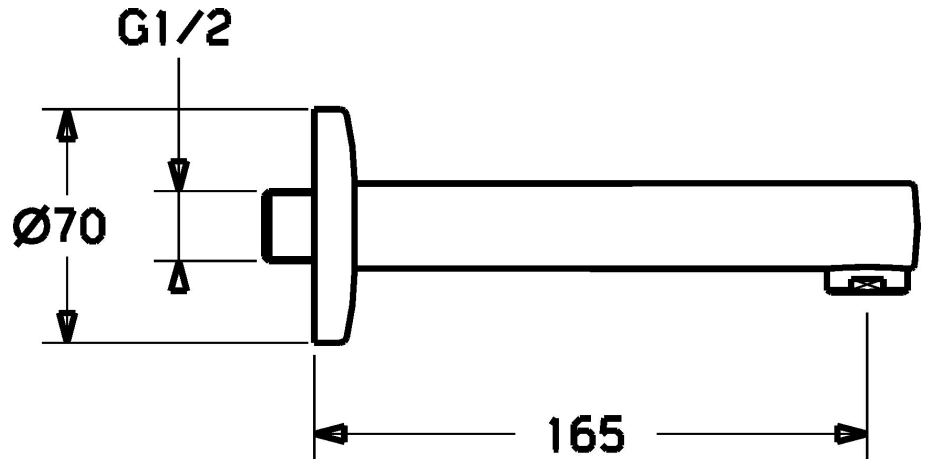

## Technische Daten

### Technische Eigenschaften

Warmwasserversorgung max. +80°C  
 Arbeitsdruck 0.5-10 bar

#### SP45822102

	Name	Art.-Nr.
5	Rosette Ausgelaufen	59912808
5.2	Luftsprudler, M24x1 B	59905872
5.3	Nippel Ausgelaufen	59905534