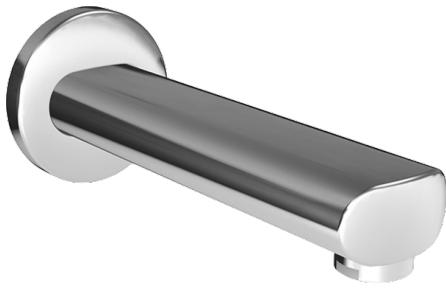

EAN: 4015474097193  
[static.hansa.com/45822102](https://static.hansa.com/45822102)

- Zubehör
- Wandmontage
- Chrom