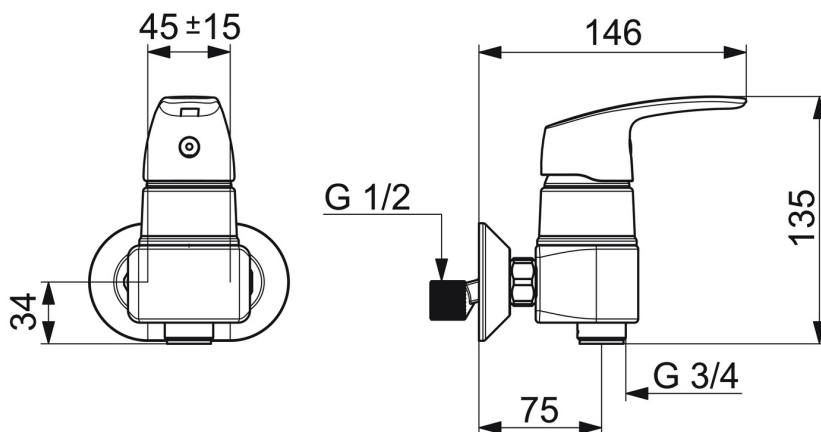

EAN: 4057304009228
static.hansa.com/45692183

- Riešenia pre sprchy
- Jednopáková
- Nástenná montáž
- Chróm
- Jedna ovládacia páka / rukoväť, Páka so symbolom teplej a studenej vody
- Funkcie pre nastavenie maximálnej teploty a prietoku vody, Nastaviteľný obmedzovač teploty vody (súčasť dodávky, možnosť dodatočnej inštalácie)
- \varnothing 40 mm keramická kartuša pre ovládanie teploty a prietoku vody

Technické údaje

Technické vlastnosti

Veľkosť DN (menovitý rozmer)	DN15
Dodávka teplej vody	max. +80°C
Pracovný tlak	0.5-10 bar
Vzdialenosť na inštaláciu	45 mm

Predpisy

Norma EN	EN 817
----------	---------------

Schválenia a Prehlásenia

Vyhlásenie o zhode	DoC
EPD	S-P-06397

Náhradné diely

SP45692183

	Názov	Kód
01	Ovládacia rukoväť	59914453
02	Krytka Ukončené	59914454
03	Krytka Ukončené	59914595
04	Pritlačná matica, M42x1.5, SW 38	59914128
05	Kartuš, 4.0 Classic	59914129