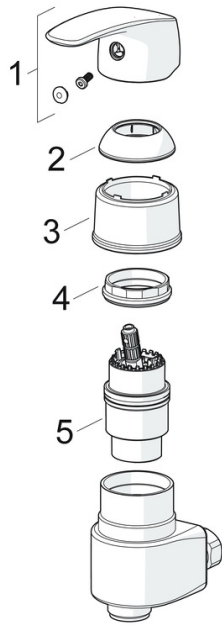

EAN: 4057304009228
static.hansa.com/45692183

- Riešenia pre sprchy
- Jednopáková
- Nástenná montáž
- Chróm
- Jedna ovládacia páka / rukoväť, Páka so symbolom teplej a studenej vody
- Funkcie pre nastavenie maximálnej teploty a prietoku vody, Nastaviteľný obmedzovač teploty vody (súčasť dodávky, možnosť dodatočnej inštalácie)
- \varnothing 40 mm keramická kartuša pre ovládanie teploty a prietoku vody

Technické údaje

Technické vlastnosti

Veľkosť DN (menovitý rozmer)	DN15
Dodávka teplej vody	max. +80°C
Pracovný tlak	0.5-10 bar
Vzdialenosť na inštaláciu	45 mm

Predpisy

Norma EN	EN 817
----------	---------------

Schválenia a Prehlásenia

Vyhlásenie o zhode	DoC
EPD	S-P-06397

Náhradné diely

SP45692183

	Názov	Kód
01	Ovládacia rukoväť	59914453
02	Krytka Ukončené	59914454
03	Krytka Ukončené	59914595
04	Pritlačná matica, M42x1.5, SW 38	59914128
05	Kartuš, 4.0 Classic	59914129