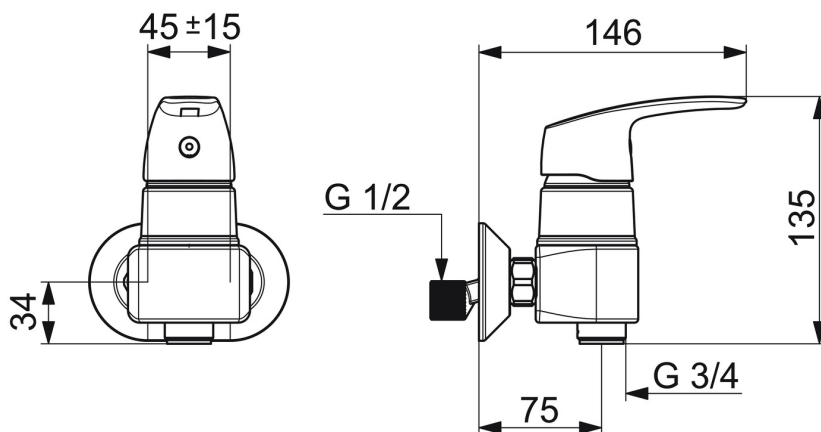

EAN: 4057304009228
static.hansa.com/45692183

- Douche oplossingen
- Eengreeps
- Wandmontage
- Chrom
- Eengreeps bediend, Hendel met warm-koud-aanduiding
- Temperatuurbegrenzer, Temperatuurbegrenzer (achteraf instelbaar)
- ϕ 40 mm keramisch binnenwerk voor debiet en temperatuur instelling

Technische gegevens

Technische eigenschappen

DN-maat	DN15
Warmwatertoevoer	max. +80°C
Werkdruk	0.5-10 bar
Inbouwbreedte	45 mm

Voorschriften

EN-norm	EN 817
---------	--------

Toestemmingen en Verklaringen

Verklaring van overeenstemming	DoC
EPD	S-P-06397

Reserveonderdelen

SP45692183

	Naam	Code
01	Hendel Chroom	59914453
02	Kap Chroom Stopgezet	59914454
03	Kap Chroom Stopgezet	59914595
04	Schroefring, M42x1.5, SW 38	59914128
05	Binnenwerk, 4.0 Classic	59914129