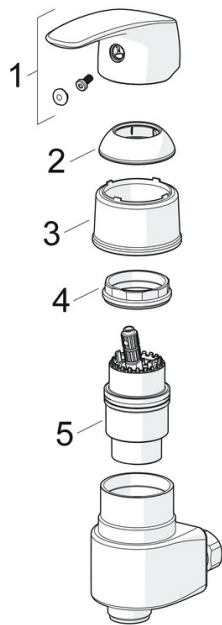

EAN: 4057304009228
static.hansa.com/45692183

- Douche oplossingen
- Eengreeps
- Wandmontage
- Chrom
- Eengreeps bediend, Hendel met warm-koud-aanduiding
- Temperatuurbegrenzer, Temperatuurbegrenzer (achteraf instelbaar)
- ϕ 40 mm keramisch binnenwerk voor debiet en temperatuur instelling

Technische gegevens

Technische eigenschappen

DN-maat	DN15
Warmwatertoevoer	max. +80°C
Werkdruk	0.5-10 bar
Inbouwbreedte	45 mm

Voorschriften

EN-norm	EN 817
---------	--------

Toestemmingen en Verklaringen

Verklaring van overeenstemming	DoC
EPD	S-P-06397

Reserveonderdelen

SP45692183

	Naam	Code
01	Hendel Chroom	59914453
02	Kap Chroom Stopgezet	59914454
03	Kap Chroom Stopgezet	59914595
04	Schroefring, M42x1.5, SW 38	59914128
05	Binnenwerk, 4.0 Classic	59914129