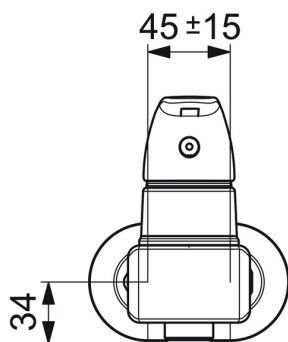

EAN: 4057304009228
static.hansa.com/45692183

- Dusche
- Einhebelmischer
- Wandmontage
- Chrom
- Einhandbedienhebel/Griff, Hebel mit W+K-Kennzeichnung
- Temperaturbegrenzer, Heißwassersperre einstellbar (im Lieferumfang enthalten)
- ϕ 4.0 Steuerpatrone mit keramischen Dichtscheiben zur Wassermengen- und Temperatureinstellung

Technische Daten

Technische Eigenschaften

DN-Größe (Nennmaß)	DN15
Warmwasserversorgung	max. +80°C
Arbeitsdruck	0.5-10 bar
Installationsabstand	45 mm

Vorschriften

EN Standard	EN 817
-------------	--------

Zulassungen und Deklarationen

Konformitätserklärung	DoC
EPD	S-P-06397

Ersatzteile

SP45692183

	Name	Art.-Nr.
01	Hebel	59914453
02	Abdeckkappe Ausgelaufen	59914454
03	Abdeckkappe Ausgelaufen	59914595
04	Spann-Mutter, M42x1.5, SW 38	59914128
05	Kartusche, 4.0 Classic	59914129