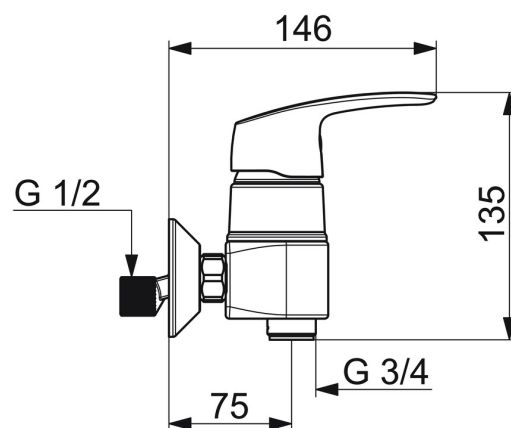

EAN: 4057304009228
static.hansa.com/45692183

- Dusche
- Einhebelmischer
- Wandmontage
- Chrom
- Einhandbedienhebel/Griff, Hebel mit W+K-Kennzeichnung
- Temperaturbegrenzer, Heißwassersperre einstellbar (im Lieferumfang enthalten)
- ϕ 4.0 Steuerpatrone mit keramischen Dichtscheiben zur Wassermengen- und Temperatureinstellung

Technische Daten

Technische Eigenschaften

DN-Größe (Nennmaß)	DN15
Warmwasserversorgung	max. +80°C
Arbeitsdruck	0.5-10 bar
Installationsabstand	45 mm

Vorschriften

EN Standard	EN 817
-------------	--------

Zulassungen und Deklarationen

Konformitätserklärung	DoC
EPD	S-P-06397

Ersatzteile

SP45692183

	Name	Art.-Nr.
01	Hebel	59914453
02	Abdeckkappe Ausgelaufen	59914454
03	Abdeckkappe Ausgelaufen	59914595
04	Spann-Mutter, M42x1.5, SW 38	59914128
05	Kartusche, 4.0 Classic	59914129