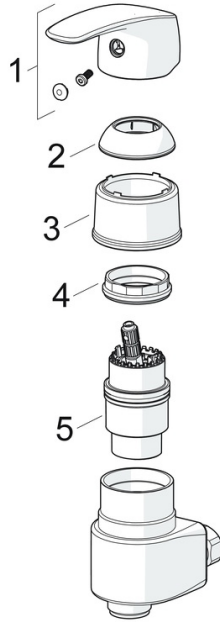

EAN: 4057304009228
static.hansa.com/45692183

- Dusche
- Einhebelmischer
- Wandmontage
- Chrom
- Einhandbedienhebel/Griff, Hebel mit W+K-Kennzeichnung
- Temperaturbegrenzer, Heißwassersperre einstellbar (im Lieferumfang enthalten)
- ϕ 4.0 Steuerpatrone mit keramischen Dichtscheiben zur Wassermengen- und Temperatureinstellung

Technische Daten

Technische Eigenschaften

DN-Größe (Nennmaß)	DN15
Warmwasserversorgung	max. +80°C
Arbeitsdruck	0.5-10 bar
Installationsabstand	45 mm

Vorschriften

EN Standard	EN 817
-------------	--------

Zulassungen und Deklarationen

Konformitätserklärung	DoC
EPD	S-P-06397

Ersatzteile

SP45692183

	Name	Art.-Nr.
01	Hebel	59914453
02	Abdeckkappe Ausgelaufen	59914454
03	Abdeckkappe Ausgelaufen	59914595
04	Spann-Mutter, M42x1.5, SW 38	59914128
05	Kartusche, 4.0 Classic	59914129