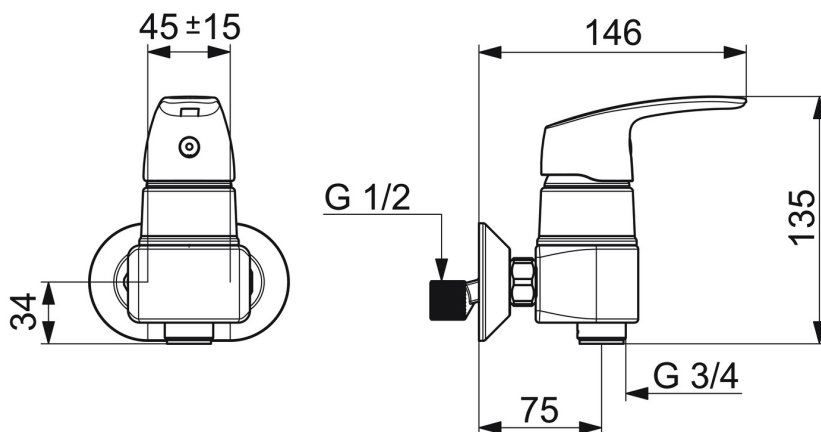

EAN: 4057304009228  
[static.hansa.com/45692183](http://static.hansa.com/45692183)

- Řešení pro sprchy
- Jednopáková
- Montáž na zeď
- Chrom
- Jedna ovládací páka / rukojeť, Páka se symboly teplé a studené vody
- Funkce pro nastavení maximální teploty a průtoku vody, Nastavitelný omezovač teploty vody (součástí dodávky, možnost dodatečné instalace)
- $\varnothing$  40 mm keramická kartuše pro ovládání teploty a průtoku vody

### Technické vlastnosti

Velikost DN (jmenovitý rozměr)	<b>DN15</b>
Zdroj teplé vody	<b>max. +80°C</b>
Pracovní tlak	<b>0.5-10 bar</b>
Instalační šířka	<b>45 mm</b>