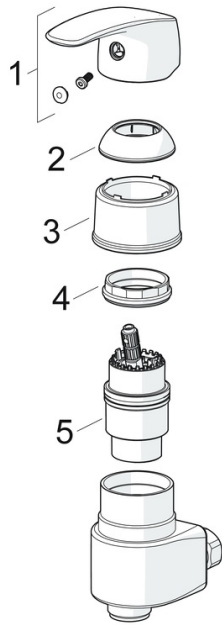

Náhradní díly

SP45692183

	Název	Kód
01	Páka	59914453
02	Krytka Ukončeno	59914454
03	Krytka Ukončeno	59914595
04	Upevňovací matice, M4x1.5, SW 38	59914128
05	Kartuše, 4.0 Classic	59914129