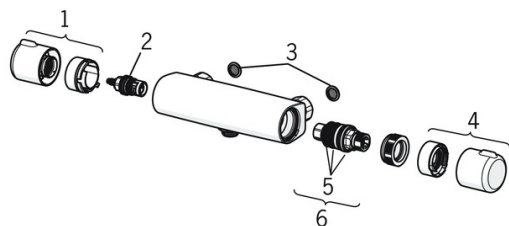

EAN: 4057304010149
static.hansa.com/45530080

- Bagno
- Cromo
- Limitatore di temperatura, Limitatore di temperatura regolabile
- Cartuccia a dischi ceramici ϕ 40mm

Dati tecnici

Caratteristiche tecniche

Misura DN (dimensione nominale)	DN15
Pressione di esercizio	0.5-10 bar

Norme

Standard EN	EN 817
-------------	---------------

Certificati/Dichiarazioni

KIWA	K6116/08
DVGW	DW-6506CS0580
ABP	PA-IX 38490/IB
Dichiarazione di conformità	DoC

Parti di ricambio

SP58150171

	Nome	Codice
1	Manopola di apertura Cromo	59914395
2	Vitone, G1/2 Cromo	59914111
3	Guarnizione di filtro, G3/4	59911076
4	Maniglia per regolazione della temperatura Cromo	59914396
5	O-ring	59914113
6	Cartuccia termostatica, 3,4	59914114
N.I.	Dado di fissaggio, M36x1,5, SW38	59914319
N.I.	Eccentrico, G3/4xG1/2 Cromo	59904793
N.I.	Combinare	59914472

SP45112183

	Nome	Codice
01	Leva Cromo	59914453
02	Cappuccio Cromo Fuori produzione	59914454
03	Dado di fissaggio, M42x1,5, SW 38	59914128
04	Cartuccia, 4.0 Classic	59914129
05	Deviatore	59912706
06	Aeratore, M24x1 C Cromo	59913401
07	Valvola antiriflusso	59905714

SP45052283

	Nome	Codice
01	Leva Cromo	59914453
02	Cappuccio Cromo	59914478
03	Dado di fissaggio, M42x1,5, SW 38	59914128
04	Cartuccia, 4.0 Classic	59914129
05	Viti di fissaggio, M8x1, L=130	59914474
06	Set di fissaggio	59914475
07	Aeratore, M24x1, 6 l/min Cromo	59914476
08	Rondella	59914591
09	Niplo Fuori produzione	59914133
N.I.	Cannette flessibili, L=375, G3/8-M10x1	59914188
N.I.	Scarico a saltarello, (2019-) Cromo	59914764