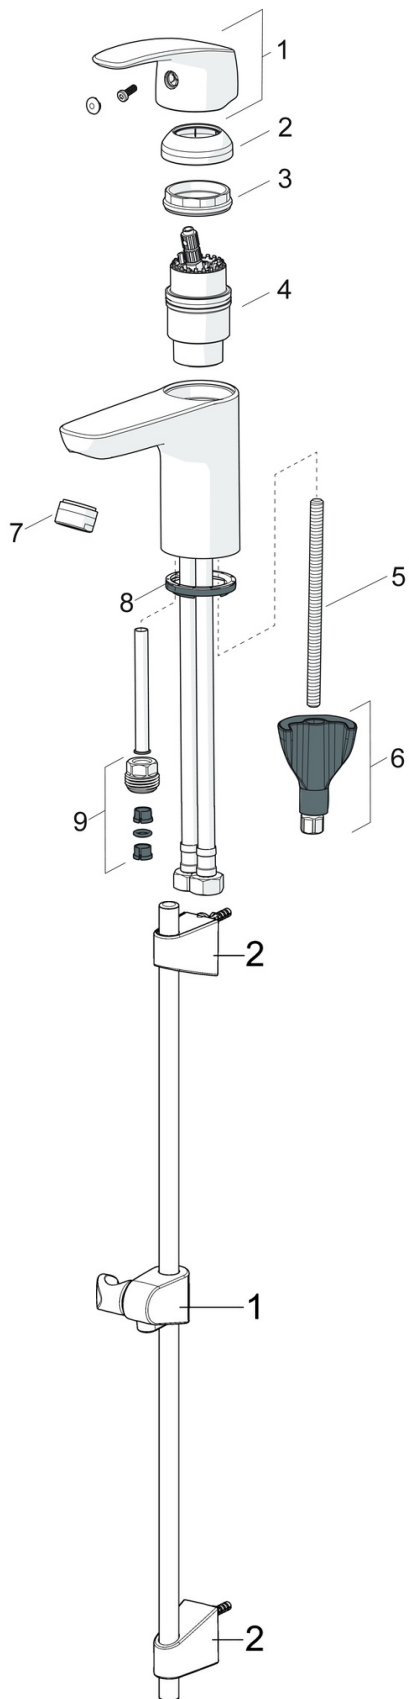

EAN: 4057304010149
static.hansa.com/45530080

- Bagno
- Cromo
- Limitatore di temperatura, Limitatore di temperatura regolabile
- Cartuccia a dischi ceramici ϕ 40mm

Dati tecnici

Caratteristiche tecniche

Misura DN (dimensione nominale)	DN15
Pressione di esercizio	0.5-10 bar

Norme

Standard EN	EN 817
-------------	---------------

Certificati/Dichiarazioni

KIWA	K6116/08
DVGW	DW-6506CS0580
ABP	PA-IX 38490/IB
Dichiarazione di conformità	DoC

Parti di ricambio

SP58150171

	Nome	Codice
1	Manopola di apertura Cromo	59914395
2	Vitone, G1/2 Cromo	59914111
3	Guarnizione di filtro, G3/4	59911076
4	Maniglia per regolazione della temperatura Cromo	59914396
5	O-ring	59914113
6	Cartuccia termostatica, 3,4	59914114
N.I.	Dado di fissaggio, M36x1,5, SW38	59914319
N.I.	Eccentrico, G3/4xG1/2 Cromo	59904793
N.I.	Combinare	59914472

SP45112183

	Nome	Codice
01	Leva Cromo	59914453
02	Cappuccio Cromo Fuori produzione	59914454
03	Dado di fissaggio, M42x1,5, SW 38	59914128
04	Cartuccia, 4.0 Classic	59914129
05	Deviatore	59912706
06	Aeratore, M24x1 C Cromo	59913401
07	Valvola antiriflusso	59905714

SP45052283

	Nome	Codice
01	Leva Cromo	59914453
02	Cappuccio Cromo	59914478
03	Dado di fissaggio, M42x1,5, SW 38	59914128
04	Cartuccia, 4.0 Classic	59914129
05	Viti di fissaggio, M8x1, L=130	59914474
06	Set di fissaggio	59914475
07	Aeratore, M24x1, 6 l/min Cromo	59914476
08	Rondella	59914591
09	Niplo Fuori produzione	59914133
N.I.	Cannette flessibili, L=375, G3/8-M10x1	59914188
N.I.	Scarico a saltarello, (2019-) Cromo	59914764