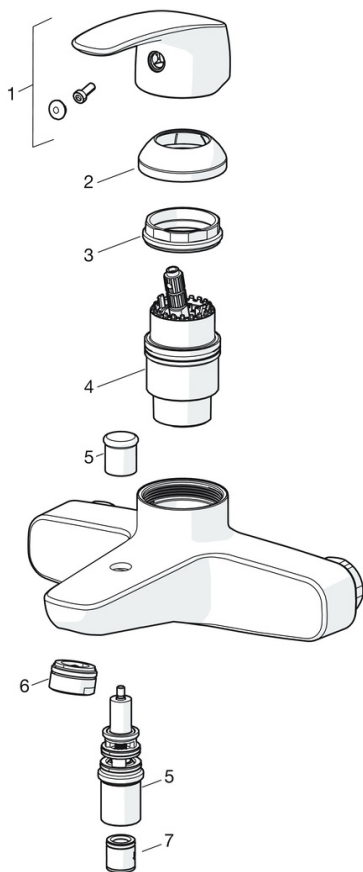

EAN: 4057304010149
static.hansa.com/45530080

- Bagno
- Cromo
- Limitatore di temperatura, Limitatore di temperatura regolabile
- Cartuccia a dischi ceramici ϕ 40mm

Dati tecnici

Caratteristiche tecniche

Misura DN (dimensione nominale)	DN15
Pressione di esercizio	0.5-10 bar

Norme

Standard EN	EN 817
-------------	---------------

Certificati/Dichiarazioni

KIWA	K6116/08
DVGW	DW-6506CS0580
ABP	PA-IX 38490/IB
Dichiarazione di conformità	DoC

Parti di ricambio

SP58150171

	Nome	Codice
1	Manopola di apertura Cromo	59914395
2	Vitone, G1/2 Cromo	59914111
3	Guarnizione di filtro, G3/4	59911076
4	Maniglia per regolazione della temperatura Cromo	59914396
5	O-ring	59914113
6	Cartuccia termostatica, 3,4	59914114
N.I.	Dado di fissaggio, M36x1,5, SW38	59914319
N.I.	Eccentrico, G3/4xG1/2 Cromo	59904793
N.I.	Combinare	59914472

SP45112183

	Nome	Codice
01	Leva Cromo	59914453
02	Cappuccio Cromo Fuori produzione	59914454
03	Dado di fissaggio, M42x1,5, SW 38	59914128
04	Cartuccia, 4.0 Classic	59914129
05	Deviatore	59912706
06	Aeratore, M24x1 C Cromo	59913401
07	Valvola antiriflusso	59905714

SP45052283

	Nome	Codice
01	Leva Cromo	59914453
02	Cappuccio Cromo	59914478
03	Dado di fissaggio, M42x1,5, SW 38	59914128
04	Cartuccia, 4.0 Classic	59914129
05	Viti di fissaggio, M8x1, L=130	59914474
06	Set di fissaggio	59914475
07	Aeratore, M24x1, 6 l/min Cromo	59914476
08	Rondella	59914591
09	Niplo Fuori produzione	59914133
N.I.	Cannette flessibili, L=375, G3/8-M10x1	59914188
N.I.	Scarico a saltarello, (2019-) Cromo	59914764