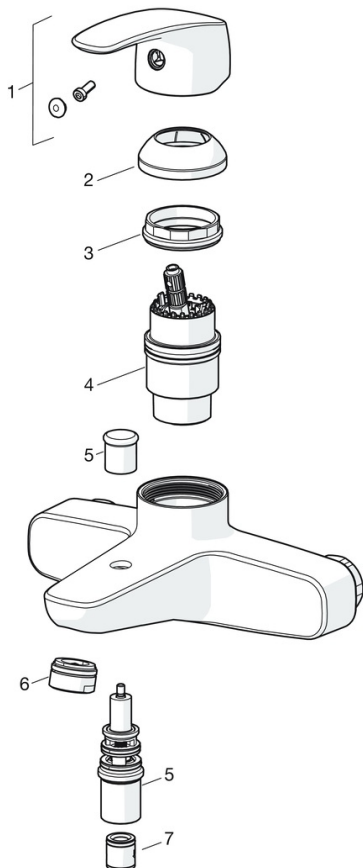

EAN: 4057304010149
static.hansa.com/45530080

- Badezimmer
- Chrom
- Temperaturbegrenzer, Heißwassersperre einstellbar (im Lieferumfang enthalten)
- \varnothing 4.0 Steuerpatrone mit keramischen Dichtscheiben zur Wassermengen- und Temperatureinstellung

Ersatzteile

SP58150171

	Name	Art.-Nr.
1	Absperrgriff	59914395
2	Oberteil, G1/2	59914111
3	Schmutzfilter, G3/4	59911076
4	Temperatur-Wählgriff	59914396
5	O-Ringsatz	59914113
6	Thermostatkartusche, 3.4	59914114
N.I.	Gegenmutter, M36x1.5, SW38	59914319
N.I.	S-Anschluss, G3/4xG1/2	59904793
N.I.	Kombinator	59914472

SP45112183

	Name	Art.-Nr.
01	Hebel	59914453
02	Abdeckkappe Ausgelaufen	59914454
03	Spann-Mutter, M42x1.5, SW 38	59914128
04	Kartusche, 4.0 Classic	59914129
05	Umsteller, automatisch	59912706
06	Luftsprudler, M24x1 C	59913401
07	Rückschlagventil	59905714

SP45052283

	Name	Art.-Nr.
01	Hebel	59914453
02	Abdeckkappe	59914478
03	Spann-Mutter, M42x1,5, SW 38	59914128
04	Kartusche, 4.0 Classic	59914129
05	Befestigungsschraube, M8x1, L=130	59914474
06	Befestigungssatz	59914475
07	Luftsprudler, M24x1, 6 l/min	59914476
08	Bodendichtung	59914591
09	Anschlussnippel Ausgelaufen	59914133
N.I.	Anschlußschlauch, L=375, G3/8-M10x1	59914188
N.I.	Ablaufgarnitur, (2019-)	59914764