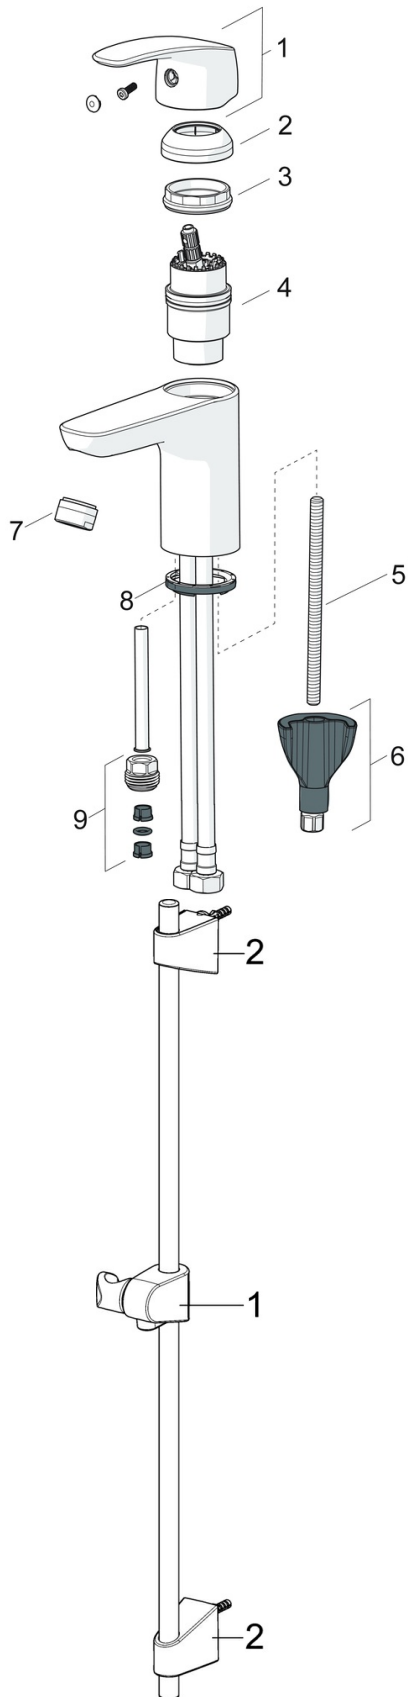

EAN: 4057304010149
static.hansa.com/45530080

- Badezimmer
- Chrom
- Temperaturbegrenzer, Heißwassersperre einstellbar (im Lieferumfang enthalten)
- \varnothing 4.0 Steuerpatrone mit keramischen Dichtscheiben zur Wassermengen- und Temperatureinstellung

Ersatzteile

SP58150171

	Name	Art.-Nr.
1	Absperrgriff	59914395
2	Oberteil, G1/2	59914111
3	Schmutzfilter, G3/4	59911076
4	Temperatur-Wählgriff	59914396
5	O-Ringsatz	59914113
6	Thermostatkartusche, 3.4	59914114
N.I.	Gegenmutter, M36x1.5, SW38	59914319
N.I.	S-Anschluss, G3/4xG1/2	59904793
N.I.	Kombinator	59914472

SP45112183

	Name	Art.-Nr.
01	Hebel	59914453
02	Abdeckkappe Ausgelaufen	59914454
03	Spann-Mutter, M42x1.5, SW 38	59914128
04	Kartusche, 4.0 Classic	59914129
05	Umsteller, automatisch	59912706
06	Luftsprudler, M24x1 C	59913401
07	Rückschlagventil	59905714

SP45052283

	Name	Art.-Nr.
01	Hebel	59914453
02	Abdeckkappe	59914478
03	Spann-Mutter, M42x1,5, SW 38	59914128
04	Kartusche, 4.0 Classic	59914129
05	Befestigungsschraube, M8x1, L=130	59914474
06	Befestigungssatz	59914475
07	Luftsprudler, M24x1, 6 l/min	59914476
08	Bodendichtung	59914591
09	Anschlussnippel Ausgelaufen	59914133
N.I.	Anschlußschlauch, L=375, G3/8-M10x1	59914188
N.I.	Ablaufgarnitur, (2019-)	59914764