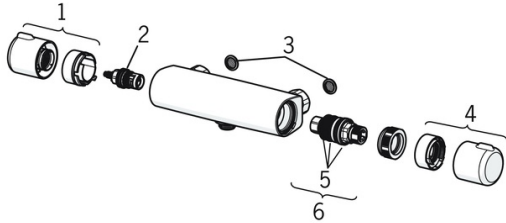

EAN: 4057304010149
static.hansa.com/45530080

- Badezimmer
- Chrom
- Temperaturbegrenzer, Heißwassersperre einstellbar (im Lieferumfang enthalten)
- \varnothing 4.0 Steuerpatrone mit keramischen Dichtscheiben zur Wassermengen- und Temperatureinstellung

Technische Daten

Technische Eigenschaften

DN-Größe (Nennmaß)	DN15
Arbeitsdruck	0.5-10 bar

Vorschriften

EN Standard	EN 817
-------------	---------------

Zulassungen und Deklarationen

KIWA	K6116/08
DVGW	DW-6506CS0580
ABP	PA-IX 38490/IB
Konformitätserklärung	DoC

Ersatzteile

SP58150171

	Name	Art.-Nr.
1	Absperrgriff	59914395
2	Oberteil, G1/2	59914111
3	Schmutzfilter, G3/4	59911076
4	Temperatur-Wählgriff	59914396
5	O-Ringsatz	59914113
6	Thermostatkartusche, 3.4	59914114
N.I.	Gegenmutter, M36x1.5, SW38	59914319
N.I.	S-Anschluss, G3/4xG1/2	59904793
N.I.	Kombinator	59914472

SP45112183

	Name	Art.-Nr.
01	Hebel	59914453
02	Abdeckkappe Ausgelaufen	59914454
03	Spann-Mutter, M42x1.5, SW 38	59914128
04	Kartusche, 4.0 Classic	59914129
05	Umsteller, automatisch	59912706
06	Luftsprudler, M24x1 C	59913401
07	Rückschlagventil	59905714