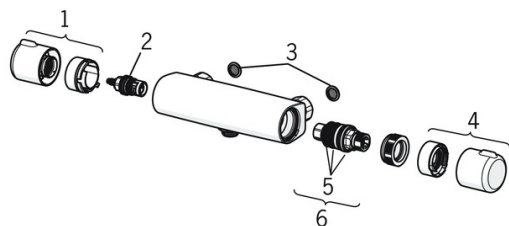

EAN: 4057304010132
static.hansa.com/45520080

- Kúpeľňa
- Chróm

- Funkcie pre nastavenie maximálnej teploty a prietoku vody, Nastaviteľný obmedzovač teploty vody (súčasť dodávky, možnosť dodatočnej inštalácie)
- \varnothing 40 mm keramická kartuša pre ovládanie teploty a prietoku vody

Technické údaje

Technické vlastnosti

Veľkosť DN (menovitý rozmer)	DN15
Pracovný tlak	0.5-10 bar

Predpisy

Norma EN	EN 817
----------	---------------

Schválenia a Prehlásenia

ABP	PA-IX 38490/IB
Vyhlásenie o zhode	DoC

Náhradné diely

SP58150171

	Názov	Kód
1	Rukoväť regulátora prietoku vody	59914395
2	Sedlo, G1/2	59914111
3	Tesnenie s filtrom, G3/4	59911076
4	Rukoväť regulátora teploty	59914396
5	O-krúžok (komplet)	59914113
6	Termoelement/Kartuš, 3.4	59914114
N.I.	Prítlačná matica, M36x1.5, SW38	59914319
N.I.	Excentrický, G3/4xG1/2	59904793
N.I.	Kombinovať	59914472

SP45052283

	Názov	Kód
01	Ovládacia rukoväť	59914453
02	Krytka	59914478
03	Prítlačná matica, M42x1.5, SW 38	59914128
04	Kartuš, 4.0 Classic	59914129
05	Upevňovacia skrutka, M8x1, L=130	59914474
06	Upevňovací set	59914475
07	Aerator, M24x1, 6 l/min	59914476
08	Gumové tesnenie	59914591
09	Vsuvka Ukončené	59914133
N.I.	Flexibilná hadička, L=375, G3/8-M10x1	59914188
N.I.	Vypúšťací ventil umývadla, (2019-)	59914764