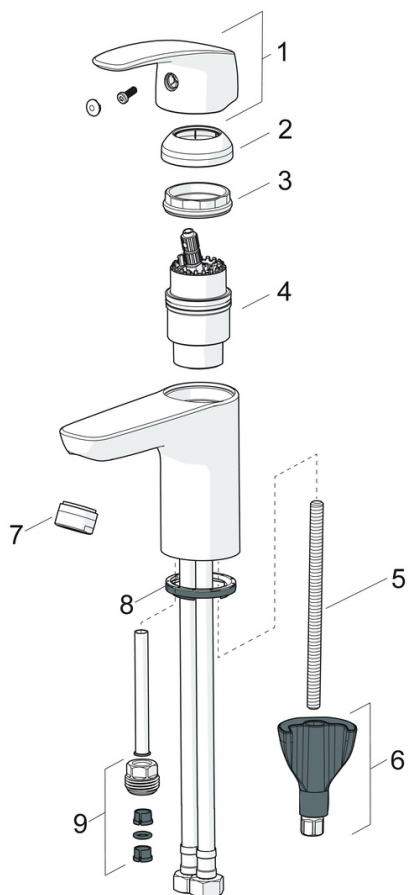

EAN: 4057304010132
static.hansa.com/45520080

- Kúpeľňa
- Chróm

- Funkcie pre nastavenie maximálnej teploty a prietoku vody, Nastaviteľný obmedzovač teploty vody (súčasť dodávky, možnosť dodatočnej inštalácie)
- \varnothing 40 mm keramická kartuša pre ovládanie teploty a prietoku vody

Technické údaje

Technické vlastnosti

Veľkosť DN (menovitý rozmer)	DN15
Pracovný tlak	0.5-10 bar

Predpisy

Norma EN	EN 817
----------	---------------

Schválenia a Prehlásenia

ABP	PA-IX 38490/IB
Vyhlásenie o zhode	DoC

Náhradné diely

SP58150171

	Názov	Kód
1	Rukoväť regulátora prietoku vody	59914395
2	Sedlo, G1/2	59914111
3	Tesnenie s filtrom, G3/4	59911076
4	Rukoväť regulátora teploty	59914396
5	O-krúžok (komplet)	59914113
6	Termoelement/Kartuš, 3.4	59914114
N.I.	Prítlačná matica, M36x1.5, SW38	59914319
N.I.	Excentrický, G3/4xG1/2	59904793
N.I.	Kombinovať	59914472

SP45052283

	Názov	Kód
01	Ovládacia rukoväť	59914453
02	Krytka	59914478
03	Prítlačná matica, M42x1.5, SW 38	59914128
04	Kartuš, 4.0 Classic	59914129
05	Upevňovacia skrutka, M8x1, L=130	59914474
06	Upevňovací set	59914475
07	Aerator, M24x1, 6 l/min	59914476
08	Gumové tesnenie	59914591
09	Vsuvka Ukončené	59914133
N.I.	Flexibilná hadička, L=375, G3/8-M10x1	59914188
N.I.	Vypúšťací ventil umývadla, (2019-)	59914764