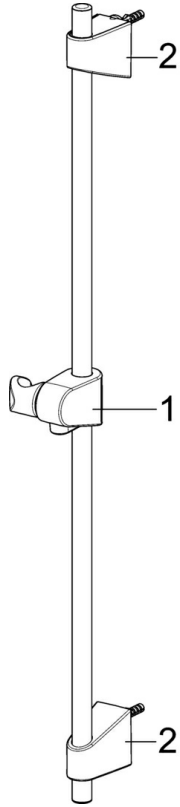

EAN: 4057304010132
static.hansa.com/45520080

- Kúpeľňa
- Chróm

- Funkcie pre nastavenie maximálnej teploty a prietoku vody, Nastaviteľný obmedzovač teploty vody (súčasť dodávky, možnosť dodatočnej inštalácie)
- \varnothing 40 mm keramická kartuša pre ovládanie teploty a prietoku vody

Technické údaje

Technické vlastnosti

Veľkosť DN (menovitý rozmer)	DN15
Pracovný tlak	0.5-10 bar

Predpisy

Norma EN	EN 817
----------	---------------

Schválenia a Prehlásenia

ABP	PA-IX 38490/IB
Vyhlásenie o zhode	DoC

Náhradné diely

SP58150171

	Názov	Kód
1	Rukoväť regulátora prietoku vody	59914395
2	Sedlo, G1/2	59914111
3	Tesnenie s filtrom, G3/4	59911076
4	Rukoväť regulátora teploty	59914396
5	O-krúžok (komplet)	59914113
6	Termoelement/Kartuš, 3.4	59914114
N.I.	Prítlačná matica, M36x1.5, SW38	59914319
N.I.	Excentrický, G3/4xG1/2	59904793
N.I.	Kombinovať	59914472

SP45052283

	Názov	Kód
01	Ovládacia rukoväť	59914453
02	Krytka	59914478
03	Prítlačná matica, M42x1.5, SW 38	59914128
04	Kartuš, 4.0 Classic	59914129
05	Upevňovacia skrutka, M8x1, L=130	59914474
06	Upevňovací set	59914475
07	Aerator, M24x1, 6 l/min	59914476
08	Gumové tesnenie	59914591
09	Vsuvka Ukončené	59914133
N.I.	Flexibilná hadička, L=375, G3/8-M10x1	59914188
N.I.	Vypúšťací ventil umývadla, (2019-)	59914764