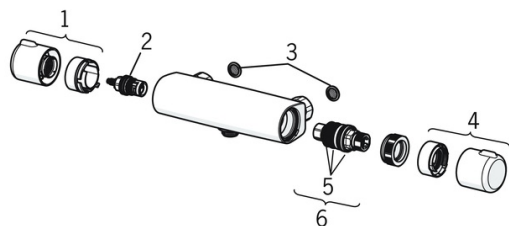

EAN: 4057304010132
static.hansa.com/45520080

- Badezimmer
- Chrom
- Temperaturbegrenzer, Heißwassersperre einstellbar (im Lieferumfang enthalten)
- \varnothing 4.0 Steuerpatrone mit keramischen Dichtscheiben zur Wassermengen- und Temperatureinstellung

Technische Daten

Technische Eigenschaften

DN-Größe (Nennmaß)	DN15
Arbeitsdruck	0.5-10 bar

Vorschriften

EN Standard	EN 817
-------------	---------------

Zulassungen und Deklarationen

ABP	PA-IX 38490/IB
Konformitätserklärung	DoC

Ersatzteile

SP58150171

	Name	Art.-Nr.
1	Absperrgriff	59914395
2	Oberteil, G1/2	59914111
3	Schmutzfilter, G3/4	59911076
4	Temperatur-Wählgriff	59914396
5	O-Ringsatz	59914113
6	Thermostatkartusche, 3.4	59914114
N.I.	Gegenmutter, M36x1.5, SW38	59914319
N.I.	S-Anschluss, G3/4xG1/2	59904793
N.I.	Kombinator	59914472

SP45052283

	Name	Art.-Nr.
01	Hebel	59914453
02	Abdeckkappe	59914478
03	Spann-Mutter, M42x1.5, SW 38	59914128
04	Kartusche, 4.0 Classic	59914129
05	Befestigungsschraube, M8x1, L=130	59914474
06	Befestigungssatz	59914475
07	Luftsprudler, M24x1, 6 l/min	59914476
08	Bodendichtung	59914591
09	Anschlussnippel Ausgelaufen	59914133
N.I.	Anschlus Schlauch, L=375, G3/8-M10x1	59914188
N.I.	Ablaufgarnitur, (2019-)	59914764