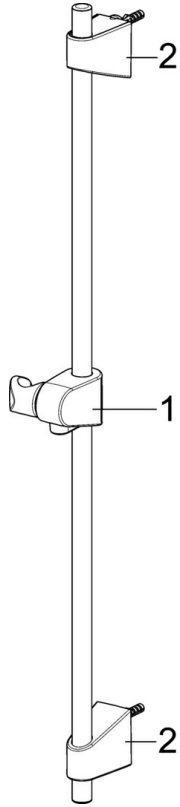

EAN: 4057304010132
static.hansa.com/45520080

- Badezimmer
- Chrom
- Temperaturbegrenzer, Heißwassersperre einstellbar (im Lieferumfang enthalten)
- \varnothing 4.0 Steuerpatrone mit keramischen Dichtscheiben zur Wassermengen- und Temperatureinstellung

Technische Daten

Technische Eigenschaften

DN-Größe (Nennmaß)	DN15
Arbeitsdruck	0.5-10 bar

Vorschriften

EN Standard	EN 817
-------------	---------------

Zulassungen und Deklarationen

ABP	PA-IX 38490/IB
Konformitätserklärung	DoC

Ersatzteile

SP58150171

	Name	Art.-Nr.
1	Absperrgriff	59914395
2	Oberteil, G1/2	59914111
3	Schmutzfilter, G3/4	59911076
4	Temperatur-Wählgriff	59914396
5	O-Ringsatz	59914113
6	Thermostatkartusche, 3.4	59914114
N.I.	Gegenmutter, M36x1.5, SW38	59914319
N.I.	S-Anschluss, G3/4xG1/2	59904793
N.I.	Kombinator	59914472

SP45052283

	Name	Art.-Nr.
01	Hebel	59914453
02	Abdeckkappe	59914478
03	Spann-Mutter, M42x1.5, SW 38	59914128
04	Kartusche, 4.0 Classic	59914129
05	Befestigungsschraube, M8x1, L=130	59914474
06	Befestigungssatz	59914475
07	Luftsprudler, M24x1, 6 l/min	59914476
08	Bodendichtung	59914591
09	Anschlussnippel Ausgelaufen	59914133
N.I.	Anschlus Schlauch, L=375, G3/8-M10x1	59914188
N.I.	Ablaufgarnitur, (2019-)	59914764