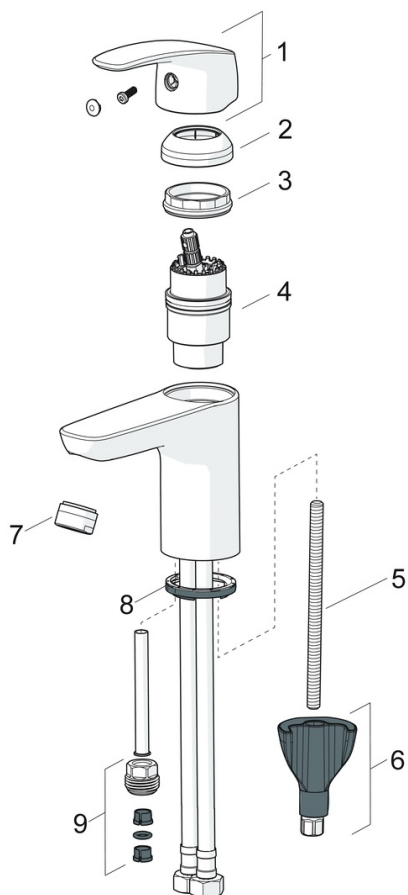

EAN: 4057304010132
static.hansa.com/45520080

- Badezimmer
- Chrom
- Temperaturbegrenzer, Heißwassersperre einstellbar (im Lieferumfang enthalten)
- \varnothing 4.0 Steuerpatrone mit keramischen Dichtscheiben zur Wassermengen- und Temperatureinstellung

Technische Daten

Technische Eigenschaften

DN-Größe (Nennmaß)	DN15
Arbeitsdruck	0.5-10 bar

Vorschriften

EN Standard	EN 817
-------------	---------------

Zulassungen und Deklarationen

ABP	PA-IX 38490/IB
Konformitätserklärung	DoC

Ersatzteile

SP58150171

	Name	Art.-Nr.
1	Absperrgriff	59914395
2	Oberteil, G1/2	59914111
3	Schmutzfilter, G3/4	59911076
4	Temperatur-Wählgriff	59914396
5	O-Ringsatz	59914113
6	Thermostatkartusche, 3.4	59914114
N.I.	Gegenmutter, M36x1.5, SW38	59914319
N.I.	S-Anschluss, G3/4xG1/2	59904793
N.I.	Kombinator	59914472

SP45052283

	Name	Art.-Nr.
01	Hebel	59914453
02	Abdeckkappe	59914478
03	Spann-Mutter, M42x1.5, SW 38	59914128
04	Kartusche, 4.0 Classic	59914129
05	Befestigungsschraube, M8x1, L=130	59914474
06	Befestigungssatz	59914475
07	Luftsprudler, M24x1, 6 l/min	59914476
08	Bodendichtung	59914591
09	Anschlussnippel Ausgelaufen	59914133
N.I.	Anschlus Schlauch, L=375, G3/8-M10x1	59914188
N.I.	Ablaufgarnitur, (2019-)	59914764