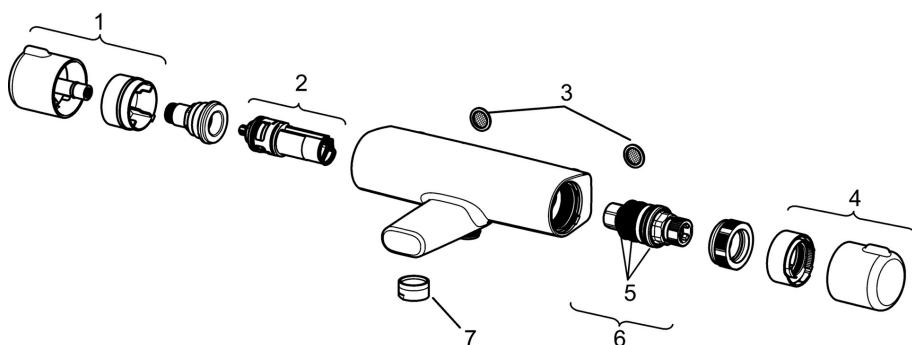

EAN: 4057304010125
static.hansa.com/45510080

- Koupelna
- Chrom

- Funkce pro nastavení maximální teploty a průtoku vody, Nastavitelný omezovač teploty vody (součástí dodávky, možnost dodatečné instalace)
- ø 40 mm keramická kartuše pro ovládání teploty a průtoku vody

Technické údaje

Technické vlastnosti

Velikost DN (jmenovitý rozměr)	DN15
Pracovní tlak	0.5-10 bar

Předpisy

Norma EN	EN 817
----------	---------------

Schválení a Prohlášení

ABP	PA-IX 10129/IIOB
Prohlášení o shodě	DoC

Náhradní díly

SP58162171

Název	Kód
1 Rukojeť regulátoru průtoku	59914397
2 Přepínač/Kartuše	59914116
3 Těsnění s filtrem, G3/4	59911076
4 Ovladač regulátoru teploty	59914396
5 O-kroužek	59914113
6 Termoelement/Kartuše, 3.4	59914114
7 Aerátor, M24x1 D	59911829
N.I. Upevňovací matice, M36x1.5, SW38	59914319
N.I. Excentrický, G3/4xG1/2	59904793
N.I. Kombinovat	59914472

SP45052283

	Název	Kód
01	Páka	59914453
02	Krytka	59914478
03	Upevňovací matice, M4x1,5, SW 38	59914128
04	Kartuše, 4.0 Classic	59914129
05	Upevňovací šroub, M8x1, L=130	59914474
06	Upevňovací set	59914475
07	Aerator, M24x1, 6 l/min	59914476
08	Těsnění	59914591
09	Šroubení Ukončeno	59914133
N.I.	Flexibilní hadička, L=375, G3/8-M10x1	59914188
N.I.	Vypouštěcí ventil, (2019-)	59914764