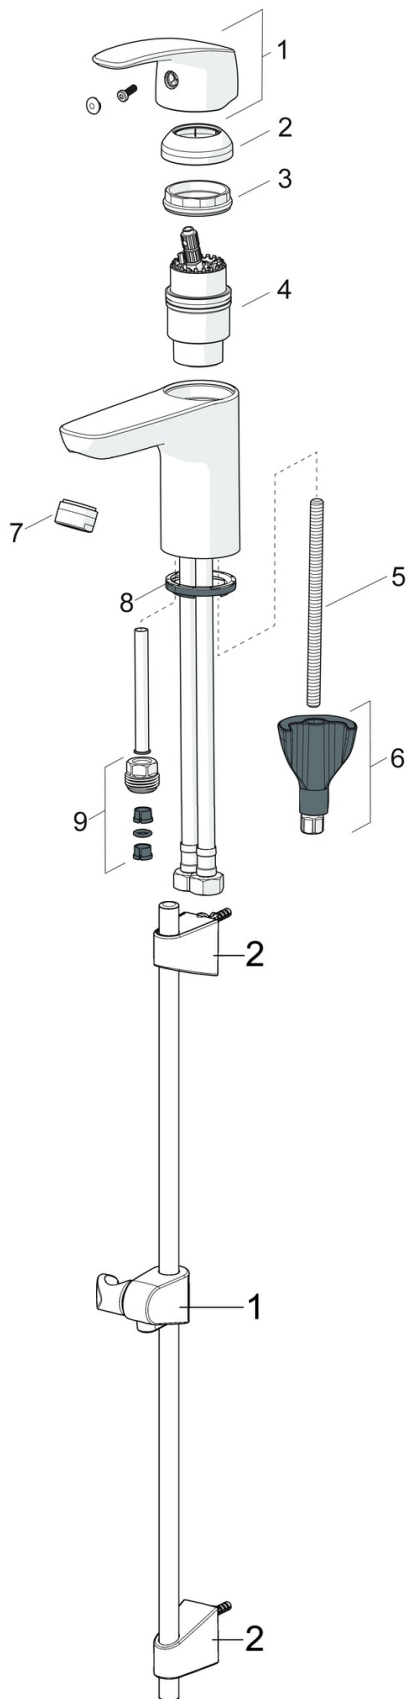

EAN: 4057304010125
static.hansa.com/45510080

- Koupelna
- Chrom

- Funkce pro nastavení maximální teploty a průtoku vody, Nastavitelný omezovač teploty vody (součástí dodávky, možnost dodatečné instalace)
- ø 40 mm keramická kartuše pro ovládání teploty a průtoku vody

Technické údaje

Technické vlastnosti

Velikost DN (jmenovitý rozměr)	DN15
Pracovní tlak	0.5-10 bar

Předpisy

Norma EN	EN 817
----------	---------------

Schválení a Prohlášení

ABP	PA-IX 10129/IIOB
Prohlášení o shodě	DoC

Náhradní díly

SP58162171

Název	Kód
1 Rukojeť regulátoru průtoku	59914397
2 Přepínač/Kartuše	59914116
3 Těsnění s filtrem, G3/4	59911076
4 Ovladač regulátoru teploty	59914396
5 O-kroužek	59914113
6 Termoelement/Kartuše, 3.4	59914114
7 Aerátor, M24x1 D	59911829
N.I. Upevňovací matice, M36x1.5, SW38	59914319
N.I. Excentrický, G3/4xG1/2	59904793
N.I. Kombinovat	59914472

SP45052283

	Název	Kód
01	Páka	59914453
02	Krytka	59914478
03	Upevňovací matice, M4x1,5, SW 38	59914128
04	Kartuše, 4.0 Classic	59914129
05	Upevňovací šroub, M8x1, L=130	59914474
06	Upevňovací set	59914475
07	Aerator, M24x1, 6 l/min	59914476
08	Těsnění	59914591
09	Šroubení Ukončeno	59914133
N.I.	Flexibilní hadička, L=375, G3/8-M10x1	59914188
N.I.	Vypouštěcí ventil, (2019-)	59914764