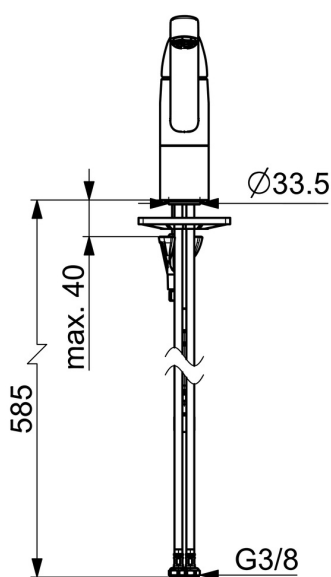

EAN: 4057304014734
static.hansa.com/45381193

- Kuchyňa
- Jednopáková, Pre beztlakové ohrievače vody
- Stojanková
- Chróm
- Otočné výtokové rameno, Možnosť obmedzenia rozsahu otáčania, Profilovaná konštrukcia
- Aerátor s laminárnym prúdom vody
- Jedna ovládacia páka / rukoväť, Páka so symbolom teplej a studenej vody
- Funkcie pre nastavenie maximálnej teploty a prietoku vody
- \varnothing 40 mm keramická kartuša pre ovládanie teploty a prietoku vody
- Flexibilné pripojovacie hadičky
- Telo batérie z mosadze DZR, 3S - inštaláčny systém pre bezpečné a jednoduché upevnenie batérie
- Mazivo bez obsahu silikónu

Technické údaje

Vlastnosti prietoku

Prietok pri tlaku 3 bar **6.0 l/min**

Technické vlastnosti

Veľkosť DN (menovitý rozmer) **DN15**
 Dodávka teplej vody **max. +70°C**
 Pracovný tlak **0.5-5 bar**
 Spojovacia veľkosť **G3/8**
 Projection **214 mm**
 Spätná klapka (STN EN 1717) **AA**
 Materiál **Mosadz**

Predpisy

Norma EN **EN 817**
 Trieda hlučnosti **I (ISO 3822) Oras lab.**

Schválenia a Prehlásenia

Vyhlásenie o zhode **DoC**

Náhradné diely

SP45082283

	Názov	Kód
01	Ovládacia rukoväť	59914453
02	Krytka Ukončené	59914482
03	Pritlačná matica, M4x1.5, SW 38	59914128
04	Kartuš, 4.0	59914500
04	Kartuš, 4.0 Classic	59914129
05	Výtokové rameno, L=210 Ukončené	59914730
06	Obmedzovač, 120°	59914489
06	Obmedzovač, 40°-80°	59914540
07	Upevňovacia skrutka, M8x1, L=130	59914474
08	Upevňovací set	59914475
09	Aerator, M24x1 Ukončené	59914461
09	Aerator, M24x1 Ukončené	59914501
09	Aerator, M24x1 A, low pressure	59902692
10	Trečí krúžok Ukončené	59914490
11	Tesniace krúžky	59914485
12	Trečí krúžok Ukončené	59914486
13	Gumové tesnenie	59914591
14	Podložka	59910008