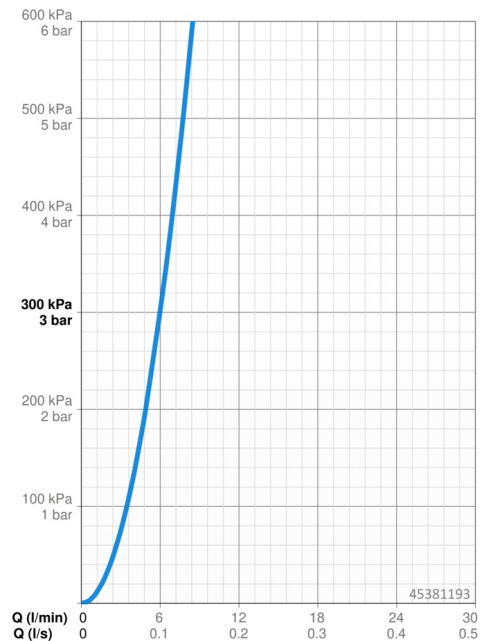

Technické údaje

Vlastnosti prietoku

Prietok pri tlaku 3 bar **6.0 l/min**

Technické vlastnosti

Veľkosť DN (menovitý rozmer) **DN15**
Dodávka teplej vody **max. +70°C**
Pracovný tlak **0.5-5 bar**
Spojovacia veľkosť **G3/8**
Projection **214 mm**
Spätná klapka (STN EN 1717) **AA**
Materiál **Mosadz**

Predpisy

Norma EN **EN 817**
Trieda hlučnosti **I (ISO 3822) Oras lab.**

Schválenia a Prehlásenia

Vyhlásenie o zhode **DoC**