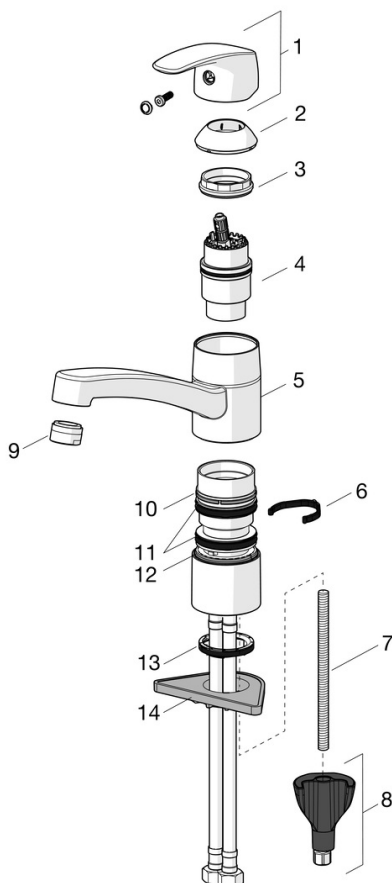

EAN: 4057304014734
static.hansa.com/45381193

- Kuchyňa
- Jednopáková, Pre beztlakové ohrievače vody
- Stojanková
- Chróm
- Otočné výtokové rameno, Možnosť obmedzenia rozsahu otáčania, Profilovaná konštrukcia
- Aerátor s laminárnym prúdom vody
- Jedna ovládacia páka / rukoväť, Páka so symbolom teplej a studenej vody
- Funkcie pre nastavenie maximálnej teploty a prietoku vody
- \varnothing 40 mm keramická kartuša pre ovládanie teploty a prietoku vody
- Flexibilné pripojovacie hadičky
- Telo batérie z mosadze DZR, 3S - inštaláčny systém pre bezpečné a jednoduché upevnenie batérie
- Mazivo bez obsahu silikónu

Technické údaje

Vlastnosti prietoku

Prietok pri tlaku 3 bar **6.0 l/min**

Technické vlastnosti

Veľkosť DN (menovitý rozmer) **DN15**
 Dodávka teplej vody **max. +70°C**
 Pracovný tlak **0.5-5 bar**
 Spojovacia veľkosť **G3/8**
 Projection **214 mm**
 Spätná klapka (STN EN 1717) **AA**
 Materiál **Mosadz**

Predpisy

Norma EN **EN 817**
 Trieda hlučnosti **I (ISO 3822) Oras lab.**

Schválenia a Prehlásenia

Vyhlásenie o zhode **DoC**

Náhradné diely

SP45082283

	Názov	Kód
01	Ovládacia rukoväť	59914453
02	Krytka Ukončené	59914482
03	Pritlačná matica, M4x1.5, SW 38	59914128
04	Kartuš, 4.0	59914500
04	Kartuš, 4.0 Classic	59914129
05	Výtokové rameno, L=210 Ukončené	59914730
06	Obmedzovač, 120°	59914489
06	Obmedzovač, 40°-80°	59914540
07	Upevňovacia skrutka, M8x1, L=130	59914474
08	Upevňovací set	59914475
09	Aerator, M24x1 Ukončené	59914461
09	Aerator, M24x1 Ukončené	59914501
09	Aerator, M24x1 A, low pressure	59902692
10	Trečí krúžok Ukončené	59914490
11	Tesniace krúžky	59914485
12	Trečí krúžok Ukončené	59914486
13	Gumové tesnenie	59914591
14	Podložka	59910008