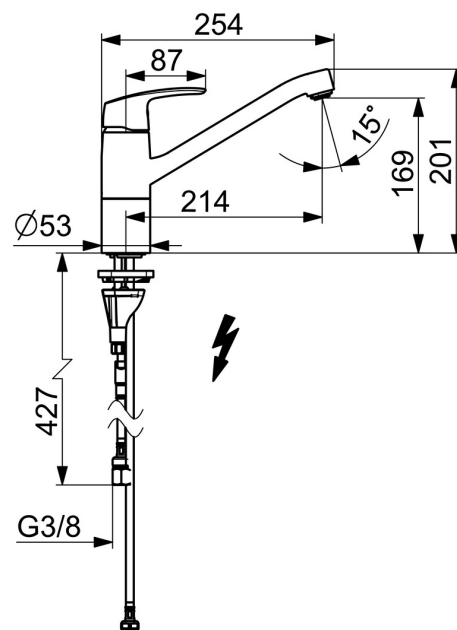

EAN: 4057304014734
static.hansa.com/45381193

- Kuchyňa
- Jednopáková, Pre beztlakové ohrievače vody
- Stojanková
- Chróm
- Otočné výtokové rameno, Možnosť obmedzenia rozsahu otáčania, Profilovaná konštrukcia
- Aerátor s laminárnym prúdom vody
- Jedna ovládacia páka / rukoväť, Páka so symbolom teplej a studenej vody
- Funkcie pre nastavenie maximálnej teploty a prietoku vody
- \varnothing 40 mm keramická kartuša pre ovládanie teploty a prietoku vody
- Flexibilné pripojovacie hadičky
- Telo batérie z mosadze DZR, 3S - inštaláčny systém pre bezpečné a jednoduché upevnenie batérie
- Mazivo bez obsahu silikónu

Technické údaje

Vlastnosti prietoku

Prietok pri tlaku 3 bar **6.0 l/min**

Technické vlastnosti

Veľkosť DN (menovitý rozmer) **DN15**
 Dodávka teplej vody **max. +70°C**
 Pracovný tlak **0.5-5 bar**
 Spojovacia veľkosť **G3/8**
 Projection **214 mm**
 Spätná klapka (STN EN 1717) **AA**
 Materiál **Mosadz**

Predpisy

Norma EN **EN 817**
 Trieda hlučnosti **I (ISO 3822) Oras lab.**

Schválenia a Prehlásenia

Vyhlásenie o zhode **DoC**

Náhradné diely

SP45082283

	Názov	Kód
01	Ovládacia rukoväť	59914453
02	Krytka Ukončené	59914482
03	Pritlačná matica, M4x1.5, SW 38	59914128
04	Kartuš, 4.0	59914500
04	Kartuš, 4.0 Classic	59914129
05	Výtokové rameno, L=210 Ukončené	59914730
06	Obmedzovač, 120°	59914489
06	Obmedzovač, 40°-80°	59914540
07	Upevňovacia skrutka, M8x1, L=130	59914474
08	Upevňovací set	59914475
09	Aerator, M24x1 Ukončené	59914461
09	Aerator, M24x1 Ukončené	59914501
09	Aerator, M24x1 A, low pressure	59902692
10	Trečí krúžok Ukončené	59914490
11	Tesniace krúžky	59914485
12	Trečí krúžok Ukončené	59914486
13	Gumové tesnenie	59914591
14	Podložka	59910008