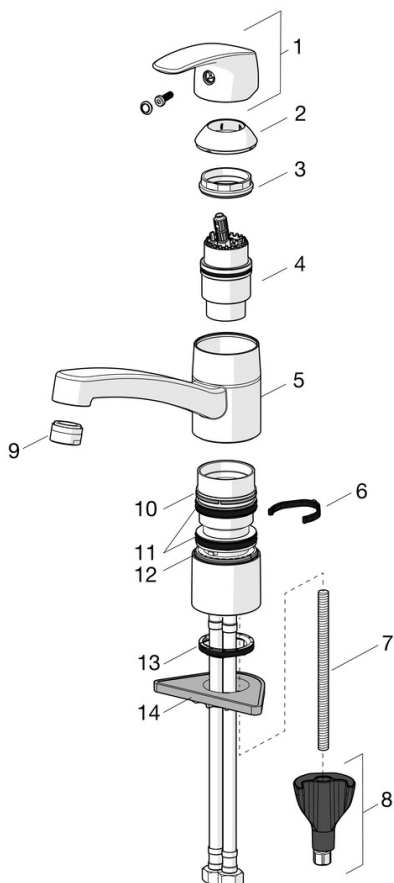

### Technické vlastnosti

Velikost DN (jmenovitý rozměr) **DN15**  
 Zdroj teplé vody **max. +70°C**  
 Pracovní tlak **0.5-5 bar**  
 Velikost přípojky **G3/8**  
 Projection **214 mm**  
 Zabezpečení proti zpětnému toku (ČSN EN 1717) **AA**  
 Materiál **Mosaz**

### SP45082283

	Název	Kód
01	Páka	59914453
02	Krytka Ukončeno	59914482
03	Upevňovací matice, M4x1.5, SW 38	59914128
04	Kartuše, 4.0	59914500
04	Kartuše, 4.0 Classic	59914129
05	Výtokové rameno, L=210 Ukončeno	59914730
06	Omezovač, 120°	59914489
06	Omezovač, 40°-80°	59914540
07	Upevňovací šroub, M8x1, L=130	59914474
08	Upevňovací set	59914475
09	Aerator, M24x1 Ukončeno	59914461
09	Aerator, M24x1 Ukončeno	59914501
09	Aerator, M24x1 A, low pressure	59902692
10	Kroužek Ukončeno	59914490
11	Těsnící kroužky	59914485
12	Kroužek Ukončeno	59914486
13	Těsnění	59914591
14	Upevňovací destička	59910008