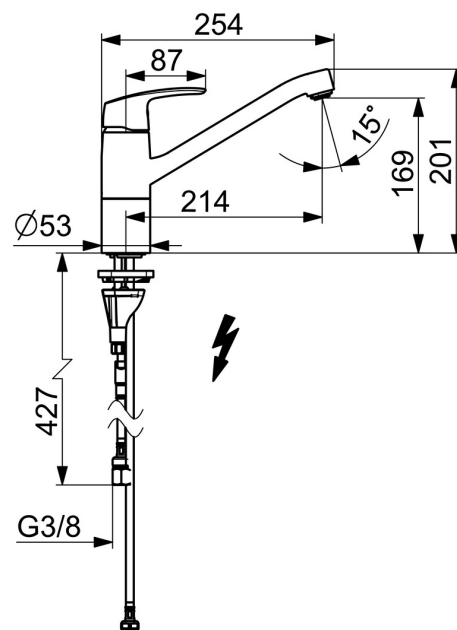

EAN: 4057304014734  
[static.hansa.com/45381193](http://static.hansa.com/45381193)

- Kuchyně
- Jednopáková, Pro beztlakové ohřívače vody
- Stojánková
- Chrom
- Otočné výtokové rameno, Možnost omezení rozsahu otáčení, Profilová konstrukce
- Aerátor s laminárním proudem vody
- Jedna ovládací páka / rukojeť, Páka se symboly teplé a studené vody
- Funkce pro nastavení maximální teploty a průtoku vody
- $\varnothing$  40 mm keramická kartuše pro ovládní teploty a průtoku vody
- Flexibilní připojovací hadice
- Tělo baterie z mosazi DZR, Instalační systém 3S pro bezpečné a jednoduché upevnění baterie
- Mazivo bez obsahu silikonu

### Technické vlastnosti

Velikost DN (jmenovitý rozměr) **DN15**  
 Zdroj teplé vody **max. +70°C**  
 Pracovní tlak **0.5-5 bar**  
 Velikost přípojky **G3/8**  
 Projection **214 mm**  
 Zabezpečení proti zpětnému toku (ČSN EN 1717) **AA**  
 Materiál **Mosaz**