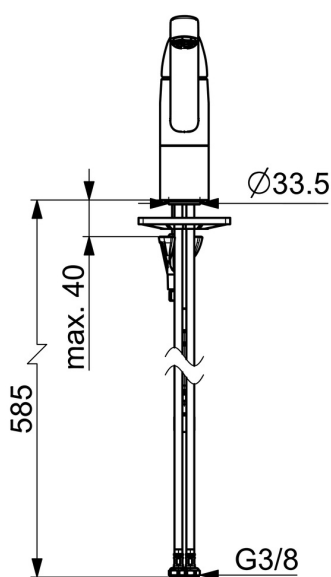

EAN: 4057304014734  
[static.hansa.com/45381193](http://static.hansa.com/45381193)

- Kuchyně
- Jednopáková, Pro beztlakové ohřívače vody
- Stojánková
- Chrom
- Otočné výtokové rameno, Možnost omezení rozsahu otáčení, Profilová konstrukce
- Aerátor s laminárním proudem vody
- Jedna ovládací páka / rukojeť, Páka se symboly teplé a studené vody
- Funkce pro nastavení maximální teploty a průtoku vody
- $\varnothing$  40 mm keramická kartuše pro ovládní teploty a průtoku vody
- Flexibilní připojovací hadice
- Tělo baterie z mosazi DZR, Instalační systém 3S pro bezpečné a jednoduché upevnění baterie
- Mazivo bez obsahu silikonu

### Technické vlastnosti

Velikost DN (jmenovitý rozměr) **DN15**  
 Zdroj teplé vody **max. +70°C**  
 Pracovní tlak **0.5-5 bar**  
 Velikost přípojky **G3/8**  
 Projection **214 mm**  
 Zabezpečení proti zpětnému toku (ČSN EN 1717) **AA**  
 Materiál **Mosaz**