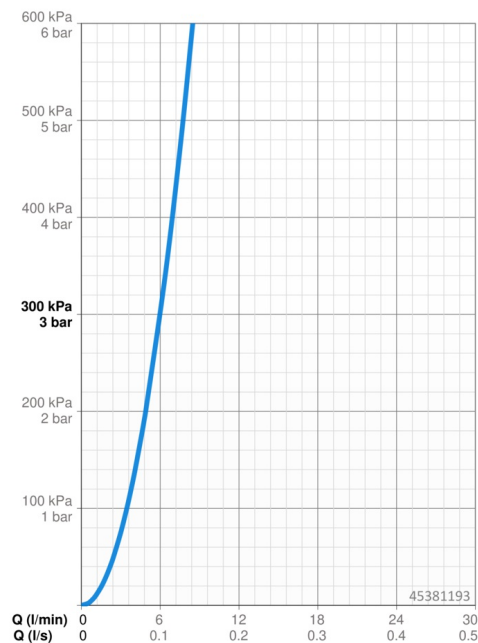

Technické údaje

Vlastnosti průtoku

Průtokové množství při 3 bar **6.0 l/min**

Technické vlastnosti

Velikost DN (jmenovitý rozměr) **DN15**
Zdroj teplé vody **max. +70°C**
Pracovní tlak **0.5-5 bar**
Velikost přípojky **G3/8**
Projection **214 mm**
Zabezpečení proti zpětnému toku (ČSN EN 1717) **AA**
Materiál **Mosaz**

Předpisy

Norma EN **EN 817**
Třída hlučnosti **I (ISO 3822) Oras lab.**

Schválení a Prohlášení

Prohlášení o shodě **DoC**