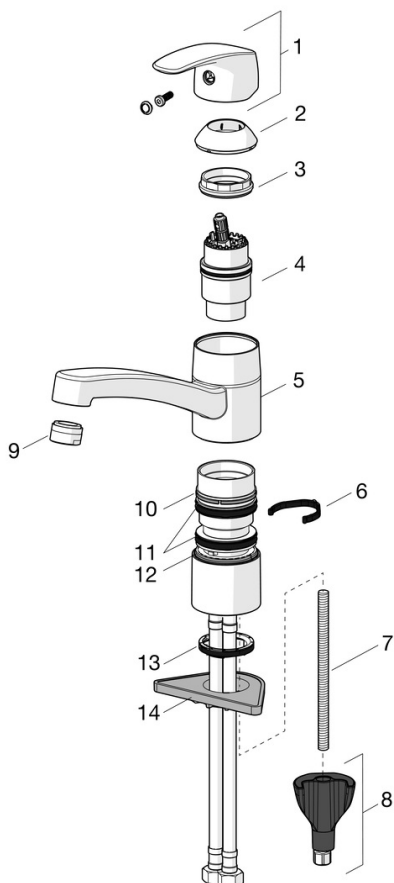

EAN: 4057304003196
static.hansa.com/45381183

- Kuchyňa
- Jednopáková, Pre beztlakové ohrievače vody
- Stojanková
- Chróm
- Otočné výtokové rameno, Možnosť obmedzenia rozsahu otáčania
- Aerátor s laminárnym prúdom vody, CASCADE® - aerátor
- Páka so symbolom teplej a studenej vody, Jedna ovládacia páka / rukoväť
- \varnothing 40 mm keramická kartuša pre ovládanie teploty a prietoku vody
- Flexibilné pripojovacie hadičky
- 3S - inštalačný systém pre bezpečné a jednoduché upevnenie batérie, Telo batérie z mosadze DZR
- Mazivo bez obsahu silikónu

Technické údaje

Vlastnosti prietoku

Prietok pri tlaku 3 bar **6.0 l/min**

Technické vlastnosti

Veľkosť DN (menovitý rozmer) **DN15**
 Dodávka teplej vody **max. +70°C**
 Pracovný tlak **0.5-5 bar**
 Spojovacia veľkosť **G3/8**
 Projection **211 mm**
 Materiál **Mosadz**

Predpisy

Norma EN **EN 817**
 Trieda hlučnosti **I (ISO 3822) Oras lab.**

Náhradné diely

SP45082283

	Názov	Kód
01	Ovládacia rukoväť	59914453
02	Krytka Ukončené	59914482
03	Pritlačná matica, M4x1.5, SW 38	59914128
04	Kartuš, 4.0	59914500
04	Kartuš, 4.0 Classic	59914129
05	Výtokové rameno, L=210 Ukončené	59914730
06	Obmedzovač, 120°	59914489
06	Obmedzovač, 40°-80°	59914540
07	Upevňovacia skrutka, M8x1, L=130	59914474
08	Upevňovací set	59914475
09	Aerator, M24x1 Ukončené	59914461
09	Aerator, M24x1 Ukončené	59914501
09	Aerator, M24x1 A, low pressure	59902692
10	Trečí krúžok Ukončené	59914490
11	Tesniace krúžky	59914485
12	Trečí krúžok Ukončené	59914486
13	Gumové tesnenie	59914591
14	Podložka	59910008