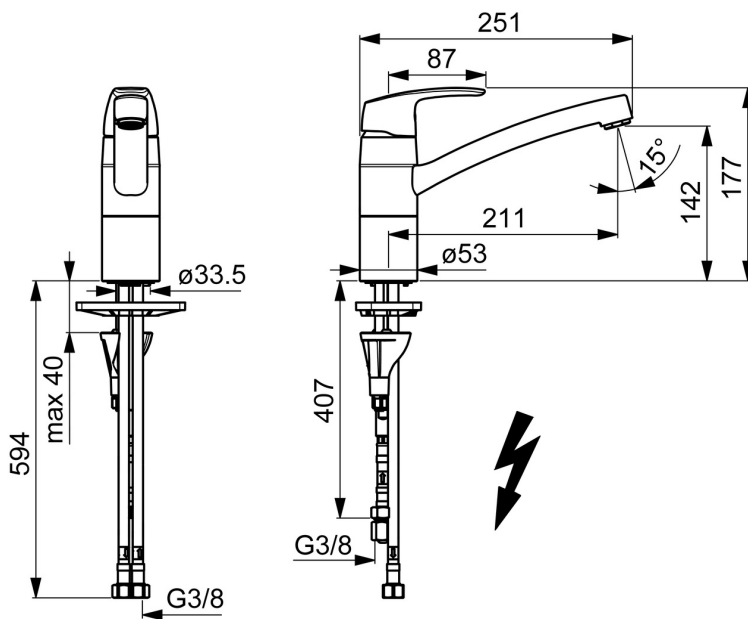

EAN: 4057304003196
static.hansa.com/45381183

- Kuchyňa
- Jednopáková, Pre beztlakové ohrievače vody
- Stojanková
- Chróm
- Otočné výtokové rameno, Možnosť obmedzenia rozsahu otáčania
- Aerátor s laminárnym prúdom vody, CASCADE® - aerátor
- Páka so symbolom teplej a studenej vody, Jedna ovládacia páka / rukoväť
- \varnothing 40 mm keramická kartuša pre ovládanie teploty a prietoku vody
- Flexibilné pripojovacie hadičky
- 3S - inštalačný systém pre bezpečné a jednoduché upevnenie batérie, Telo batérie z mosadze DZR
- Mazivo bez obsahu silikónu

Technické údaje

Vlastnosti prietoku

Prietok pri tlaku 3 bar **6.0 l/min**

Technické vlastnosti

Veľkosť DN (menovitý rozmer) **DN15**
 Dodávka teplej vody **max. +70°C**
 Pracovný tlak **0.5-5 bar**
 Spojovacia veľkosť **G3/8**
 Projection **211 mm**
 Materiál **Mosadz**

Predpisy

Norma EN **EN 817**
 Trieda hlučnosti **I (ISO 3822) Oras lab.**

Náhradné diely

SP45082283

	Názov	Kód
01	Ovládacia rukoväť	59914453
02	Krytka Ukončené	59914482
03	Pritlačná matica, M4x1.5, SW 38	59914128
04	Kartuš, 4.0	59914500
04	Kartuš, 4.0 Classic	59914129
05	Výtokové rameno, L=210 Ukončené	59914730
06	Obmedzovač, 120°	59914489
06	Obmedzovač, 40°-80°	59914540
07	Upevňovacia skrutka, M8x1, L=130	59914474
08	Upevňovací set	59914475
09	Aerator, M24x1 Ukončené	59914461
09	Aerator, M24x1 Ukončené	59914501
09	Aerator, M24x1 A, low pressure	59902692
10	Trečí krúžok Ukončené	59914490
11	Tesniace krúžky	59914485
12	Trečí krúžok Ukončené	59914486
13	Gumové tesnenie	59914591
14	Podložka	59910008