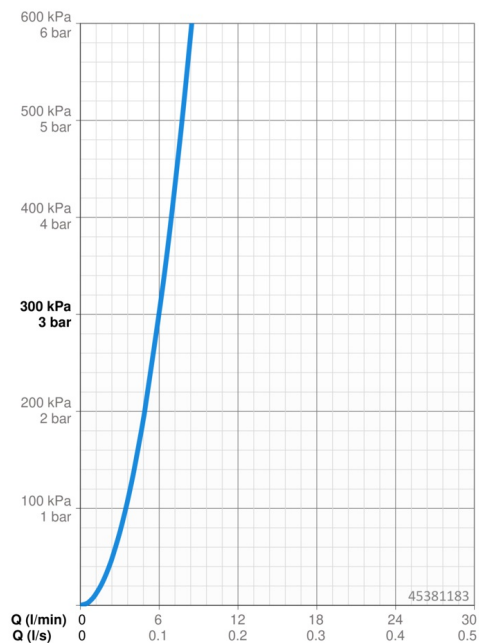

Technické údaje

Vlastnosti prietoku

Prietok pri tlaku 3 bar **6.0 l/min**

Technické vlastnosti

Veľkosť DN (menovitý rozmer) **DN15**
Dodávka teplej vody **max. +70°C**
Pracovný tlak **0.5-5 bar**
Spojovacia veľkosť **G3/8**
Projection **211 mm**
Materiál **Mosadz**

Predpisy

Norma EN **EN 817**
Trieda hlučnosti **I (ISO 3822) Oras lab.**