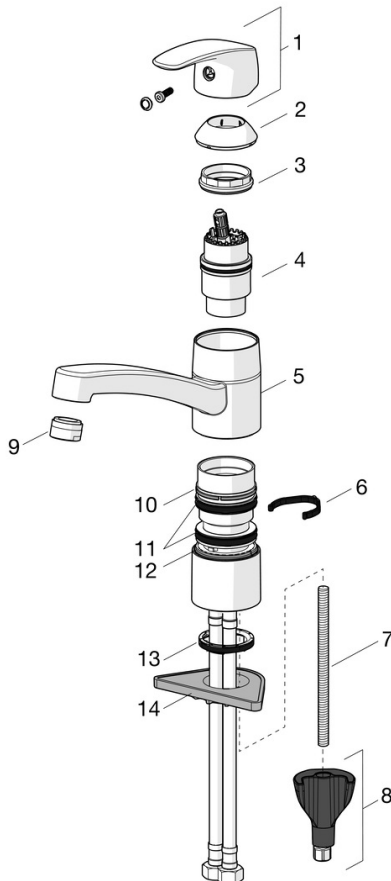

EAN: 4057304003196  
[static.hansa.com/45381183](https://static.hansa.com/45381183)

- Keuken
- Eengreeps, Lage druk
- Wastafelmontage
- Chrom
- Draaibare uitloop, Draaibereik beperkende optie
- Kristalheldere laminaire straal, CASCADE® mousseur
- Hendel met warm-koud-aanduiding, Eengreeps bediend
- ø 40 mm keramisch binnenwerk voor debiet en temperatuur instelling
- Flexibele aansluitslang(en)
- 3S-installatie, Kraanhuis gemaakt van DZR messing

### Technische eigenschappen

DN-maat **DN15**  
 Warmwatertoevoer **max. +70°C**  
 Werkdruk **0.5-5 bar**  
 Aansluitmaat **G3/8**  
 Projectie **211 mm**  
 Materiaal **brass**

### SP45082283

	Naam	Code
01	Hendel Chromm	59914453
02	Kap Chromm Stopgezet	59914482
03	Schroefring, M42x1.5, SW 38	59914128
04	Cartridge, low pressure, 4.0	59914500
04	Binnenwerk, 4.0 Classic	59914129
05	Uitloop, L=210 Chromm Stopgezet	59914730
06	Begrenzer, 120°	59914489
06	Begrenzer, 40°-80°	59914540
07	Bevestigingsschroeven, M8x1, L=130	59914474
08	Bevestigingsset	59914475
09	Mousseur, M24x1 Stopgezet	59914461
09	Mousseur, M24x1 Chromm Stopgezet	59914501
09	Mousseur, M24x1 A, low pressure Chromm	59902692
10	Glijring wit Stopgezet	59914490
11	Lippendichting	59914485
12	Glijring wit Stopgezet	59914486
13	Wasser	59914591
14	Verstevigingsplaat	59910008