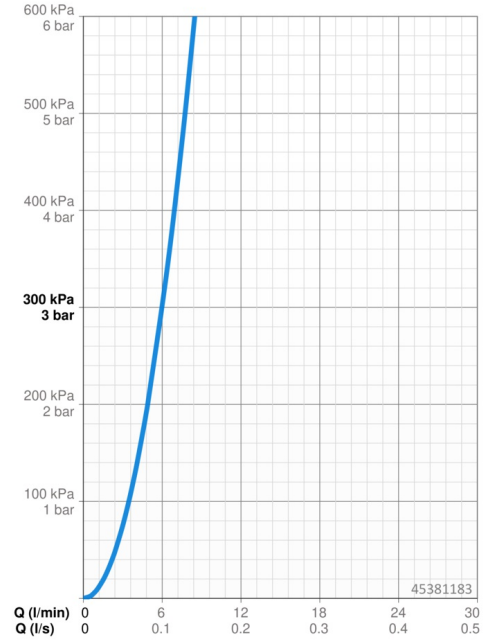

Technische gegevens

Doorstromingseigenschappen

Doorstroomhoeveelheid bij 3 bar **6.0 l/min**

Technische eigenschappen

DN-maat **DN15**
Warmwatertoevoer **max. +70°C**
Werkdruk **0.5-5 bar**
Aansluitmaat **G3/8**
Projectie **211 mm**
Materiaal **brass**

Voorschriften

EN-norm **EN 817**
Geluidsklasse **I (ISO 3822) Oras lab.**