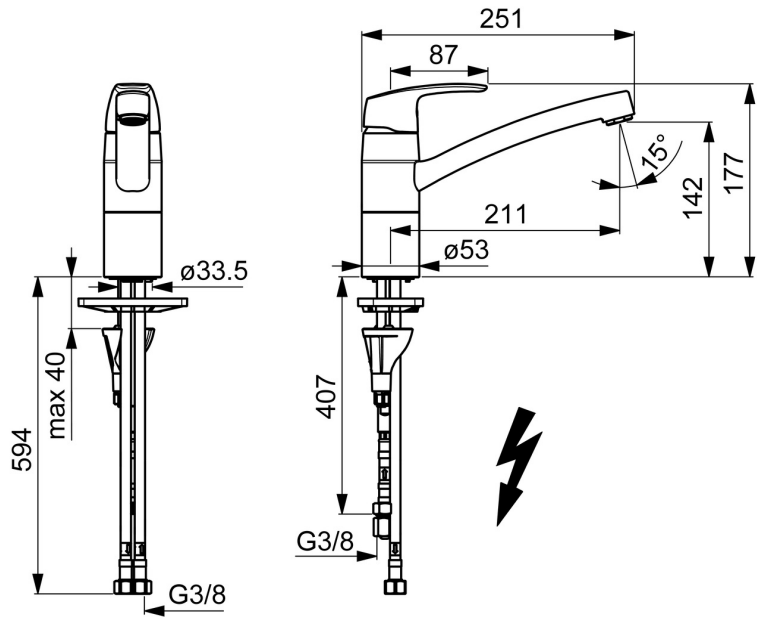

EAN: 4057304003196  
[static.hansa.com/45381183](https://static.hansa.com/45381183)

- Keuken
- Eengreeps, Lage druk
- Wastafelmontage
- Chrom
- Draaibare uitloop, Draaibereik beperkende optie
- Kristalheldere laminaire straal, CASCADE® mousseur
- Hendel met warm-koud-aanduiding, Eengreeps bediend
- ø 40 mm keramisch binnenwerk voor debiet en temperatuur instelling
- Flexibele aansluitslang(en)
- 3S-installatie, Kraanhuis gemaakt van DZR messing

## Technische gegevens

### Technische eigenschappen

DN-maat **DN15**  
 Warmwatertoevoer **max. +70°C**  
 Werkdruk **0.5-5 bar**  
 Aansluitmaat **G3/8**  
 Projectie **211 mm**  
 Materiaal **brass**

### SP45082283

	Naam	Code
01	Hendel Chromm	59914453
02	Kap Chromm Stopgezet	59914482
03	Schroefring, M42x1.5, SW 38	59914128
04	Cartridge, low pressure, 4.0	59914500
04	Binnenwerk, 4.0 Classic	59914129
05	Uitloop, L=210 Chromm Stopgezet	59914730
06	Begrenzer, 120°	59914489
06	Begrenzer, 40°-80°	59914540
07	Bevestigingsschroeven, M8x1, L=130	59914474
08	Bevestigingsset	59914475
09	Mousseur, M24x1 Stopgezet	59914461
09	Mousseur, M24x1 Chromm Stopgezet	59914501
09	Mousseur, M24x1 A, low pressure Chromm	59902692
10	Glijring wit Stopgezet	59914490
11	Lippendichting	59914485
12	Glijring wit Stopgezet	59914486
13	Wasser	59914591
14	Verstevigingsplaat	59910008