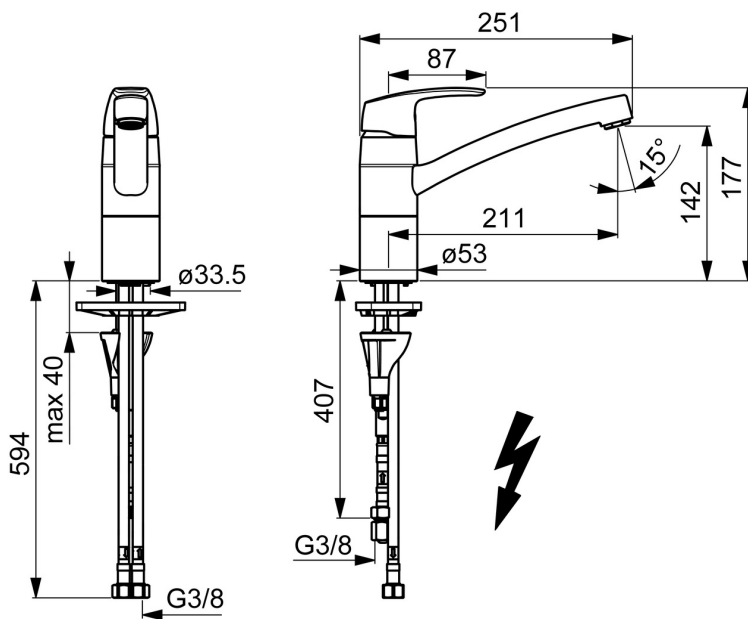

EAN: 4057304003196
static.hansa.com/45381183

- Cucina
- Monocomando, Bassa pressione
- Montaggio d'appoggio
- Cromo
- Bocca orientabile, Opzione di limitazione del raggio di rotazione
- Getto laminare, Rompigetto Standard
- Leva con simbolo F+C, Leva/Manopola monocomando
- Cartuccia a dischi ceramici \varnothing 40mm
- Collegamento con flessibili
- Installazione 3S, Ottone DZR

Dati tecnici

Caratteristiche flusso

Portata 3 bar **6.0 l/min**

Caratteristiche tecniche

Misura DN (dimensione nominale) **DN15**
 Fornitura di acqua calda **max. +70°C**
 Pressione di esercizio **0.5-5 bar**
 Misura della connessione **G3/8**
 Projection **211 mm**
 Materiale **Ottone**

Norme

Standard EN **EN 817**
 Classe di rumorosità **I (ISO 3822) Oras lab.**

Parti di ricambio

SP45082283

	Nome	Codice
01	Leva Cromo	59914453
02	Cappuccio Cromo Fuori produzione	59914482
03	Dado di fissaggio, M42x1.5, SW 38	59914128
04	Cartuccia, bassa pressione, 4.0	59914500
04	Cartuccia, 4.0 Classic	59914129
05	Bocca, L=210 Cromo Fuori produzione	59914730
06	Vite per bloccaggio bocca, 120°	59914489
06	Vite per bloccaggio bocca, 40°-80°	59914540
07	Viti di fissaggio, M8x1, L=130	59914474
08	Set di fissaggio	59914475
09	Aeratore, M24x1 Fuori produzione	59914461
09	Aeratore, M24x1 Cromo Fuori produzione	59914501
09	Aeratore, M24x1 A, low pressure Cromo	59902692
10	Anello glassato Fuori produzione	59914490
11	Set guarnizioni	59914485
12	Anello glassato Fuori produzione	59914486
13	Rondella	59914591
14	Base per fissaggio	59910008