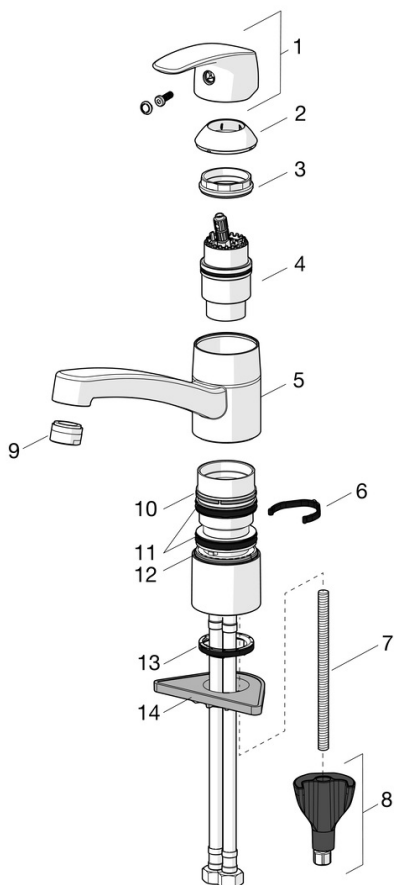

EAN: 4057304003196
static.hansa.com/45381183

- Cucina
- Monocomando, Bassa pressione
- Montaggio d'appoggio
- Cromo
- Bocca orientabile, Opzione di limitazione del raggio di rotazione
- Getto laminare, Rompigetto Standard
- Leva con simbolo F+C, Leva/Manopola monocomando
- Cartuccia a dischi ceramici \varnothing 40mm
- Collegamento con flessibili
- Installazione 3S, Ottone DZR

Dati tecnici

Caratteristiche flusso

Portata 3 bar **6.0 l/min**

Caratteristiche tecniche

Misura DN (dimensione nominale) **DN15**
 Fornitura di acqua calda **max. +70°C**
 Pressione di esercizio **0.5-5 bar**
 Misura della connessione **G3/8**
 Projection **211 mm**
 Materiale **Ottone**

Norme

Standard EN **EN 817**
 Classe di rumorosità **I (ISO 3822) Oras lab.**

Parti di ricambio

SP45082283

	Nome	Codice
01	Leva Cromo	59914453
02	Cappuccio Cromo Fuori produzione	59914482
03	Dado di fissaggio, M42x1.5, SW 38	59914128
04	Cartuccia, bassa pressione, 4.0	59914500
04	Cartuccia, 4.0 Classic	59914129
05	Bocca, L=210 Cromo Fuori produzione	59914730
06	Vite per bloccaggio bocca, 120°	59914489
06	Vite per bloccaggio bocca, 40°-80°	59914540
07	Viti di fissaggio, M8x1, L=130	59914474
08	Set di fissaggio	59914475
09	Aeratore, M24x1 Fuori produzione	59914461
09	Aeratore, M24x1 Cromo Fuori produzione	59914501
09	Aeratore, M24x1 A, low pressure Cromo	59902692
10	Anello glassato Fuori produzione	59914490
11	Set guarnizioni	59914485
12	Anello glassato Fuori produzione	59914486
13	Rondella	59914591
14	Base per fissaggio	59910008