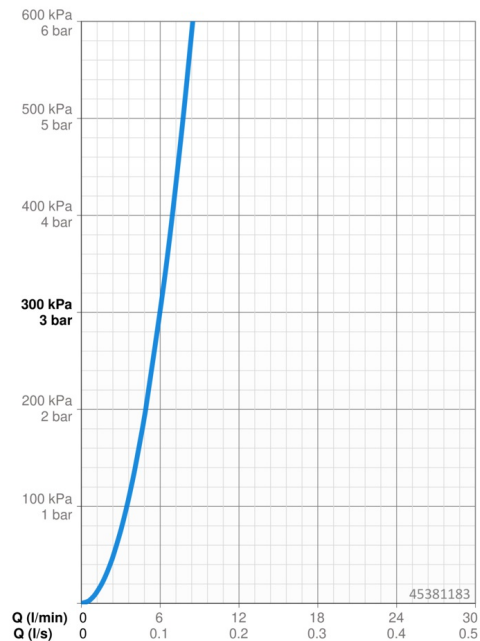

Dati tecnici

Caratteristiche flusso

Portata 3 bar **6.0 l/min**

Caratteristiche tecniche

Misura DN (dimensione nominale) **DN15**
Fornitura di acqua calda **max. +70°C**
Pressione di esercizio **0.5-5 bar**
Misura della connessione **G3/8**
Projection **211 mm**
Materiale **Ottone**

Norme

Standard EN **EN 817**
Classe di rumorosità **I (ISO 3822) Oras lab.**