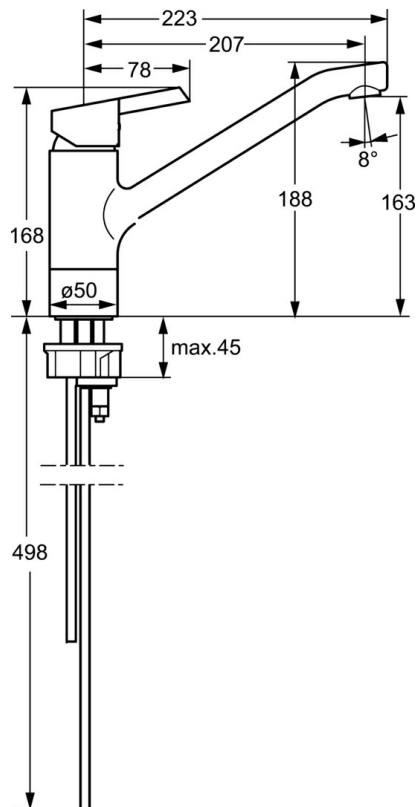

EAN: 4015474261112
static.hansa.com/45381173

- Kuchyňa
- Jednopáková, Pre beztlakové ohrievače vody
- Stojanková
- Chróm
- Aerátor s laminárnym prúdom vody, CASCADE® - aerátor
- Páka so symbolom teplej a studenej vody, Jedna ovládacia páka / rukovät
- Medené pripojovacie trubičky
- Telo batérie z mosadze DZR

Technické údaje

Technické vlastnosti

Dodávka teplej vody	max. +80°C
Pracovný tlak	0.5-5 bar
Dĺžka / Výška	207 mm
Materiál	Mosadz

Predpisy

Norma EN	EN 817
----------	---------------