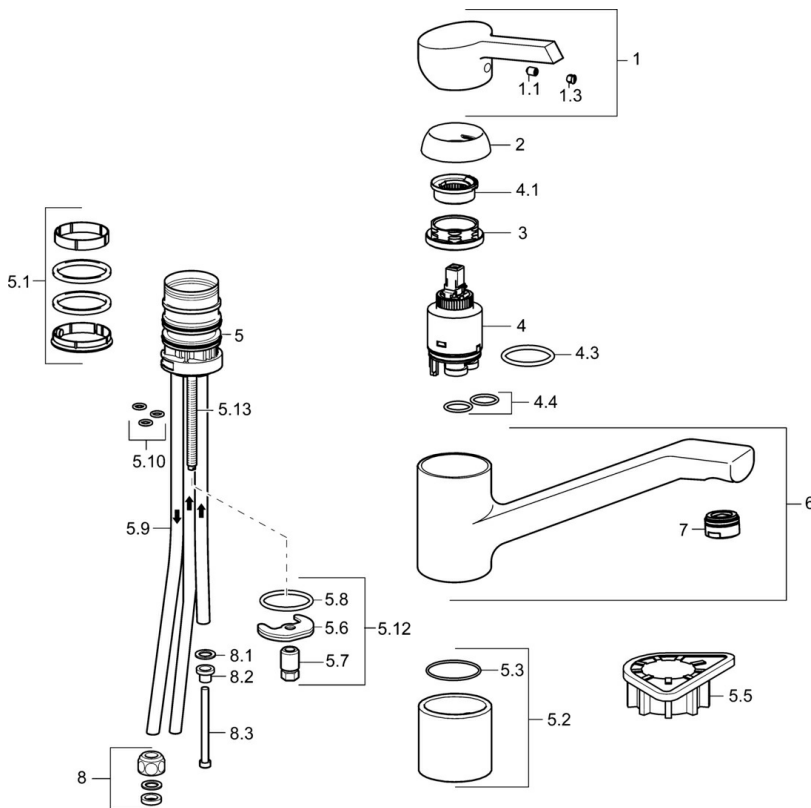

EAN: 4015474261112
static.hansa.com/45381173

- Keuken
- Eengreeps, Lage druk
- Wastafelmontage
- Chrom
- Kristalheldere laminaire straal, CASCADE® mousseur
- Hendel met warm-koud-aanduiding, Eengreeps bediend
- Koperen aansluitpijpen
- Kraanhuis gemaakt van DZR messing

Technische gegevens

Technische eigenschappen

Warmwatertoevoer	max. +80°C
Werkdruk	0.5-5 bar
Lengte / Hoogte	207 mm
Materiaal	brass

Voorschriften

EN-norm	EN 817
---------	---------------

Reserveonderdelen

SP45381173

	Naam	Code
1	Hendel Chroom Stopgezet	59914062
1.1	Schroef, M5x8, SW2,5	59904755
1.3	Sierdop Grijs	59912112
2	Kap, 33x3 mm Chroom	59912504
3	Schroefring, M37x1, AF30 Stopgezet	59912111
4	Binnenwerk, 3,5 Eco	59912324
4	Binnenwerk, 3,5 Classic	59913075
4.1	Temperature adjustment limiter	59912325
4.3	O-ring, d 28.24x2.62 Stopgezet	59912590
4.4	O-ring, d 10.10x1.60 Stopgezet	59905072
5.1	Dichting	1001264V
5.1	Dichting Stopgezet	59913968
5.2	Afstandhouder	59913973
5.3	O-ring, d 34x1.5	59913975
5.5	Verstevigingsplaat	59910008
5.6	Fixing plate	59904765
5.7	Schroef, M8x1, SW13	59904766
5.8	O-ring, d 36.09x d 3.53	59913396
5.9	Pijp, M8x1, L=560	59912806
5.10	O-ring, 6x1.4	59913266
5.12	Bevestigingsset	59910749
5.13	Bevestigingsschroeven, M8x1, L=140	59912474
6	Uitloop Chroom	59914060
7	Mousseur, M24x1 A, low pressure Chroom	59902692
8	Montage moer	59904969
8.1	Dichting, 14.9x8.5x1	59902352
8.2	Dichting, 10x8	59902272
8.3	Slangen	59902151
N.I.	Sleutel, SW30/34	59912108