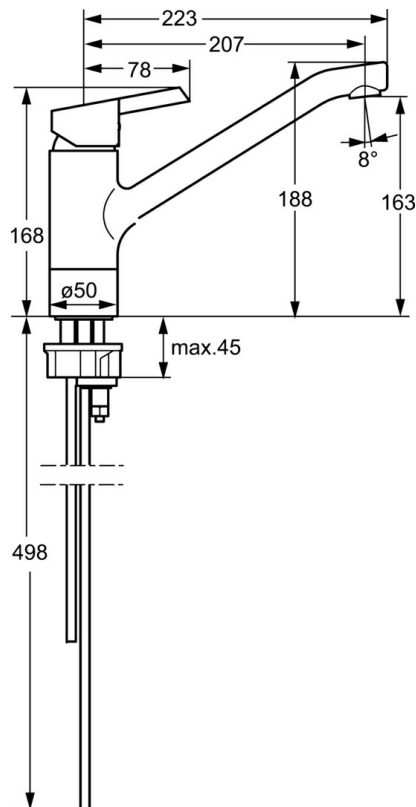

EAN: 4015474261112
static.hansa.com/45381173

- Keuken
- Eengreeps, Lage druk
- Wastafelmontage
- Chrom
- Kristalheldere laminaire straal, CASCADE® mousseur
- Hendel met warm-koud-aanduiding, Eengreeps bediend
- Koperen aansluitpijpen
- Kraanhuis gemaakt van DZR messing

Technische gegevens

Technische eigenschappen

Warmwatertoevoer	max. +80°C
Werkdruk	0.5-5 bar
Lengte / Hoogte	207 mm
Materiaal	brass

Voorschriften

EN-norm	EN 817
---------	---------------

Reserveonderdelen

SP45381173

	Naam	Code
1	Hendel Chroom Stopgezet	59914062
1.1	Schroef, M5x8, SW2,5	59904755
1.3	Sierdop Grijs	59912112
2	Kap, 33x3 mm Chroom	59912504
3	Schroefring, M37x1, AF30 Stopgezet	59912111
4	Binnenwerk, 3,5 Eco	59912324
4	Binnenwerk, 3,5 Classic	59913075
4.1	Temperature adjustment limiter	59912325
4.3	O-ring, d 28.24x2.62 Stopgezet	59912590
4.4	O-ring, d 10.10x1.60 Stopgezet	59905072
5.1	Dichting	1001264V
5.1	Dichting Stopgezet	59913968
5.2	Afstandhouder	59913973
5.3	O-ring, d 34x1.5	59913975
5.5	Verstevigingsplaat	59910008
5.6	Fixing plate	59904765
5.7	Schroef, M8x1, SW13	59904766
5.8	O-ring, d 36.09x d 3.53	59913396
5.9	Pijp, M8x1, L=560	59912806
5.10	O-ring, 6x1.4	59913266
5.12	Bevestigingsset	59910749
5.13	Bevestigingsschroeven, M8x1, L=140	59912474
6	Uitloop Chroom	59914060
7	Mousseur, M24x1 A, low pressure Chroom	59902692
8	Montage moer	59904969
8.1	Dichting, 14.9x8.5x1	59902352
8.2	Dichting, 10x8	59902272
8.3	Slangen	59902151
N.I.	Sleutel, SW30/34	59912108