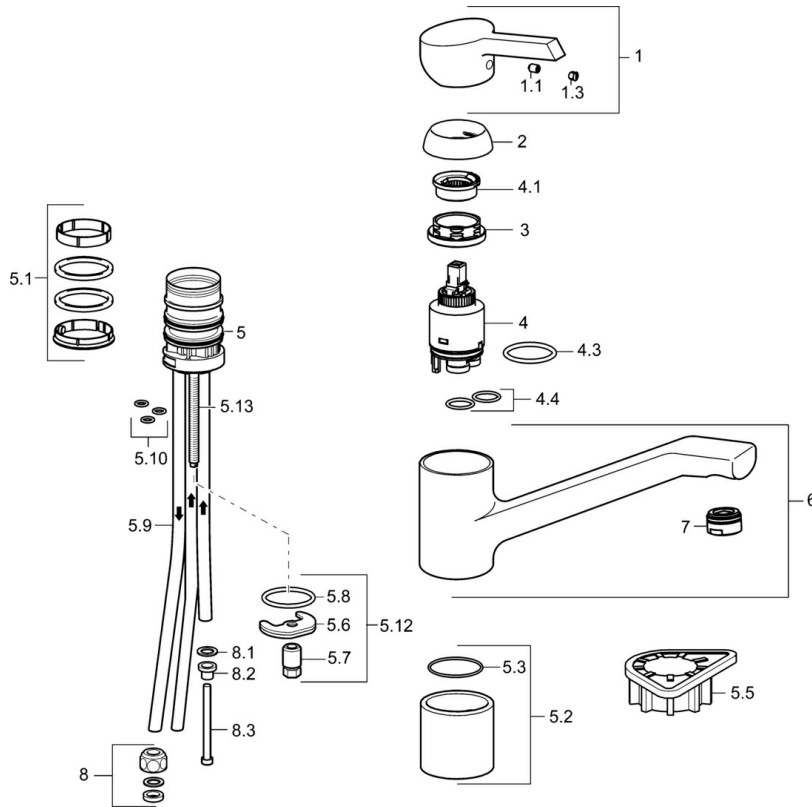

EAN: 4015474261112
static.hansa.com/45381173

- Küche
- Einhebelmischer, Niederdruck, für offene Heißwasserbereiter
- Standmontage
- Chrom
- Kristallklarer Laminarstrahl, CASCADE® Strahlregler
- Hebel mit W+K-Kennzeichnung, Einhandbedienhebel/Griff
- Anschluss über Kupferrohre
- Armaturenkörper aus entzinkungsbeständigem Messing (DZR)

Technische Daten

Technische Eigenschaften

Warmwasserversorgung	max. +80°C
Arbeitsdruck	0.5-5 bar
Länge / Höhe	207 mm
Werkstoff	Messing

Vorschriften

EN Standard	EN 817
-------------	---------------

Ersatzteile

SP45381173

	Name	Art.-Nr.
1	Hebel Ausgelaufen	59914062
1.1	Schraube, M5x8, SW2.5	59904755
1.3	Dekorkappe Grau	59912112
2	Abdeckkappe, 33x3 mm	59912504
3	Spann-Mutter, M37x1, AF30 Ausgelaufen	59912111
4	Kartusche, 3,5 Eco	59912324
4	Kartusche, 3,5 Classic	59913075
4.1	Temperatur-Anschlagring	59912325
4.3	O-Ring, d 28.24x2.62 Ausgelaufen	59912590
4.4	O-Ring, d 10.10x1.60 Ausgelaufen	59905072
5.1	Dichtungskit	1001264V
5.1	Dichtungskit Ausgelaufen	59913968
5.2	Sockel erhöht	59913973
5.3	O-Ring, d 34x1.5	59913975
5.5	PVC-Befestigungsplatte	59910008
5.6	Befestigungsplatte	59904765
5.7	Schraube, M8x1, SW13	59904766
5.8	O-Ring, d 36.09x d 3.53	59913396
5.9	Rohr, M8x1, L=560	59912806
5.10	O-Ring, 6x1.4	59913266
5.12	Befestigungssatz	59910749
5.13	Befestigungsschraube, M8x1, L=140	59912474
6	Auslauf	59914060
7	Luftsprudler, M24x1 A, low pressure	59902692
8	Überwurfmutter	59904969
8.1	Dichtungskit, 14.9x8.5x1	59902352
8.2	Dichtungskit, 10x8	59902272
8.3	Schlauch	59902151
N.I.	Schlüssel, SW30/34	59912108