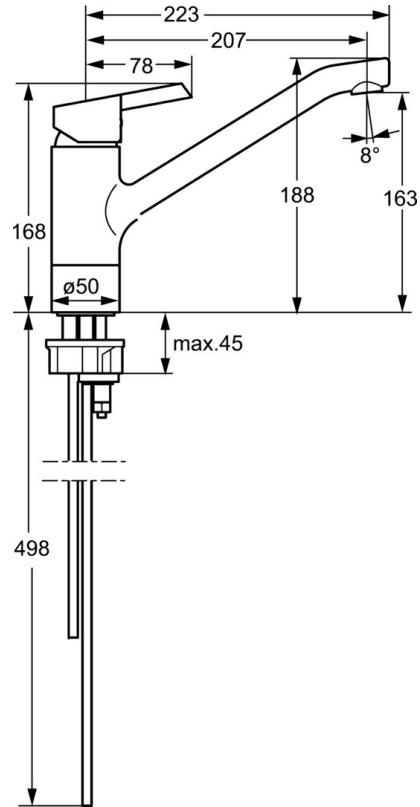

EAN: 4015474261112
static.hansa.com/45381173

- Küche
- Einhebelmischer, Niederdruck, für offene Heißwasserbereiter
- Standmontage
- Chrom
- Kristallklarer Laminarstrahl, CASCADE® Strahlregler
- Hebel mit W+K-Kennzeichnung, Einhandbedienhebel/Griff
- Anschluss über Kupferrohre
- Armaturenkörper aus entzinkungsbeständigem Messing (DZR)

Technische Daten

Technische Eigenschaften

Warmwasserversorgung	max. +80°C
Arbeitsdruck	0.5-5 bar
Länge / Höhe	207 mm
Werkstoff	Messing

Vorschriften

EN Standard	EN 817
-------------	---------------

Ersatzteile

SP45381173

	Name	Art.-Nr.
1	Hebel Ausgelaufen	59914062
1.1	Schraube, M5x8, SW2.5	59904755
1.3	Dekorkappe Grau	59912112
2	Abdeckkappe, 33x3 mm	59912504
3	Spann-Mutter, M37x1, AF30 Ausgelaufen	59912111
4	Kartusche, 3,5 Eco	59912324
4	Kartusche, 3,5 Classic	59913075
4.1	Temperatur-Anschlagring	59912325
4.3	O-Ring, d 28.24x2.62 Ausgelaufen	59912590
4.4	O-Ring, d 10.10x1.60 Ausgelaufen	59905072
5.1	Dichtungskit	1001264V
5.1	Dichtungskit Ausgelaufen	59913968
5.2	Sockel erhöht	59913973
5.3	O-Ring, d 34x1.5	59913975
5.5	PVC-Befestigungsplatte	59910008
5.6	Befestigungsplatte	59904765
5.7	Schraube, M8x1, SW13	59904766
5.8	O-Ring, d 36.09x d 3.53	59913396
5.9	Rohr, M8x1, L=560	59912806
5.10	O-Ring, 6x1.4	59913266
5.12	Befestigungssatz	59910749
5.13	Befestigungsschraube, M8x1, L=140	59912474
6	Auslauf	59914060
7	Luftsprudler, M24x1 A, low pressure	59902692
8	Überwurfmutter	59904969
8.1	Dichtungskit, 14.9x8.5x1	59902352
8.2	Dichtungskit, 10x8	59902272
8.3	Schlauch	59902151
N.I.	Schlüssel, SW30/34	59912108