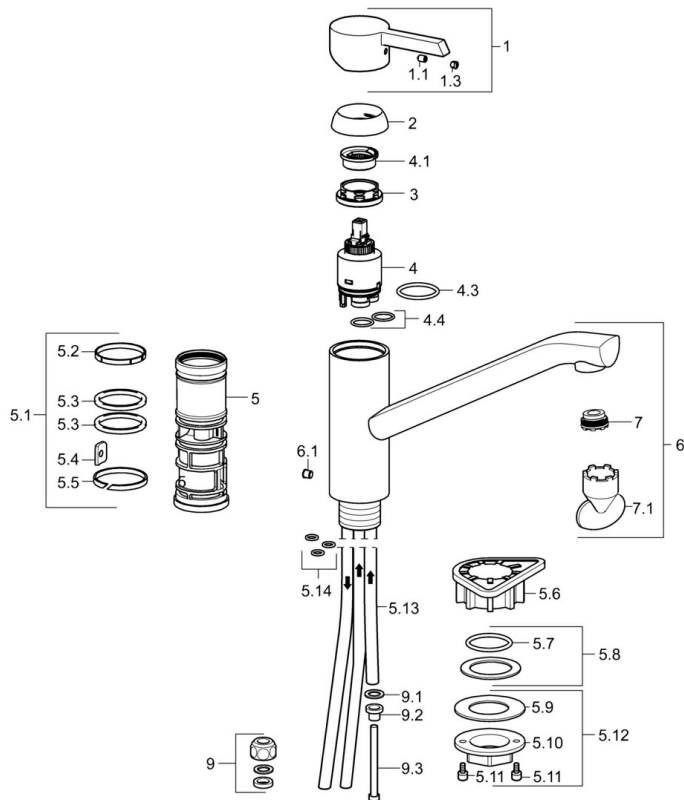

EAN: 4015474202122  
[static.hansa.com/45381103](https://static.hansa.com/45381103)

- Keuken
- Eengreeps, Lage druk
- Wastafelmontage
- Chrom
- Kristalheldere laminaire straal
- Eengreeps bediend, Hendel met warm-koud-aanduiding
- Koperen aansluitpijpen

## Technische gegevens

### Technische eigenschappen

Warmwatertoevoer	max. +80°C
Werkdruk	0.5-5 bar
Materiaal	brass

### SP45381103

	Naam	Code
1	Hendel Chroom	59913586
1.1	Schroef, M5x8, SW2.5	59904755
1.3	Sierdop Grijs	59912112
2	Kap, 33x3 mm Chroom	59912504
3	Schroefring, M37x1, AF30 Stopgezet	59912111
4	Binnenwerk, 3.5 Eco	59912324
4	Binnenwerk, 3.5 Classic	59913075
4.1	Temperature adjustment limiter	59912325
4.3	O-ring, d 28.24x2.62 Stopgezet	59912590
4.4	O-ring, d 10.10x1.60 Stopgezet	59905072
5.1	Dichting	59913313
5.6	Verstevigingsplaat	59910008
5.8	Dichting, 48x33.5x2	59902283
5.12	Bevestigingsset	59913479
5.13	Pijp, M8x1, L=560	59912806
5.14	O-ring, 6x1.4	59913266
6	Uitloop Chroom Stopgezet	59913315
6.1	Schroef, M6x0.75 Stopgezet	59913314
7	Mousseur, M21.5x1	59913129
7.1	Schuimstralersleutel, M21.5x1	59913133
9	Montage moer	59904969
9.1	Dichting, 14.9x8.5x1	59902352
9.2	Dichting, 10x8	59902272
9.3	Slangen	59902151
N.I.	O-ring, 35x2.5	59905020
N.I.	Sleutel, SW30/34	59912108
N.I.	Rubber klemstuk Stopgezet	59914043