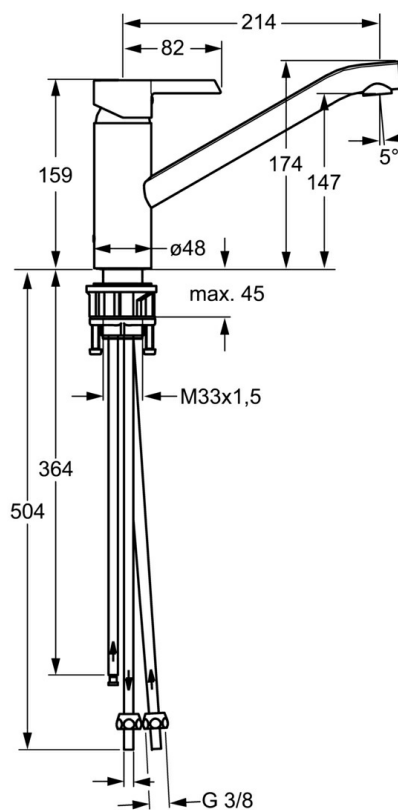

EAN: 4015474202122  
[static.hansa.com/45381103](https://static.hansa.com/45381103)

- Keuken
- Eengreeps, Lage druk
- Wastafelmontage
- Chrom
- Kristalheldere laminaire straal
- Eengreeps bediend, Hendel met warm-koud-aanduiding
- Koperen aansluitpijpen

## Technische gegevens

### Technische eigenschappen

Warmwatertoevoer	max. +80°C
Werkdruk	0.5-5 bar
Materiaal	brass

### SP45381103

	Naam	Code
1	Hendel Chroom	59913586
1.1	Schroef, M5x8, SW2.5	59904755
1.3	Sierdop Grijs	59912112
2	Kap, 33x3 mm Chroom	59912504
3	Schroefring, M37x1, AF30 Stopgezet	59912111
4	Binnenwerk, 3.5 Eco	59912324
4	Binnenwerk, 3.5 Classic	59913075
4.1	Temperature adjustment limiter	59912325
4.3	O-ring, d 28.24x2.62 Stopgezet	59912590
4.4	O-ring, d 10.10x1.60 Stopgezet	59905072
5.1	Dichting	59913313
5.6	Verstevigingsplaat	59910008
5.8	Dichting, 48x33.5x2	59902283
5.12	Bevestigingsset	59913479
5.13	Pijp, M8x1, L=560	59912806
5.14	O-ring, 6x1.4	59913266
6	Uitloop Chroom Stopgezet	59913315
6.1	Schroef, M6x0.75 Stopgezet	59913314
7	Mousseur, M21.5x1	59913129
7.1	Schuimstralersleutel, M21.5x1	59913133
9	Montage moer	59904969
9.1	Dichting, 14.9x8.5x1	59902352
9.2	Dichting, 10x8	59902272
9.3	Slangen	59902151
N.I.	O-ring, 35x2.5	59905020
N.I.	Sleutel, SW30/34	59912108
N.I.	Rubber klemstuk Stopgezet	59914043