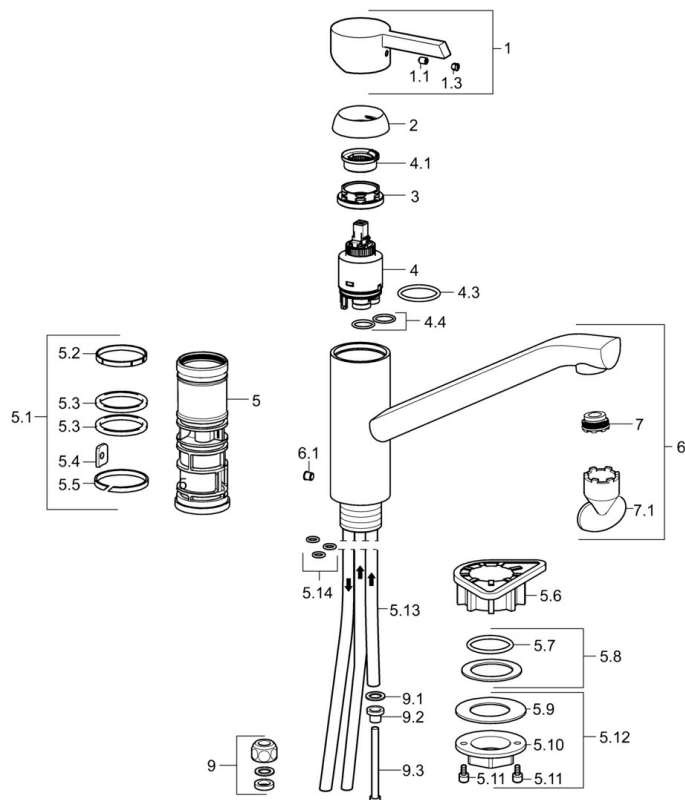

Parti di ricambio

SP45381103

	Nome	Codice
1	Leva Cromo	59913586
1.1	Screw, M5x8, SW2.5	59904755
1.3	Tappo Grigio	59912112
2	Cappuccio, 33x3 mm Cromo	59912504
3	Dado di fissaggio, M37x1, AF30 Fuori produzione	59912111
4	Cartuccia, 3.5 Eco	59912324
4	Cartuccia, 3.5 Classic	59913075
4.1	Temperature adjustment limiter	59912325
4.3	O-ring, d 28.24x2.62 Fuori produzione	59912590
4.4	O-ring, d 10.10x1.60 Fuori produzione	59905072
5.1	Kit di guarnizione	59913313
5.6	Base per fissaggio	59910008
5.8	Giunto, 48x33.5x2	59902283
5.12	Set di fissaggio	59913479
5.13	, M8x1, L=560	59912806
5.14	O-ring, 6x1.4	59913266
6	Bocca Cromo Fuori produzione	59913315
6.1	Screw, M6x0.75 Fuori produzione	59913314
7	Aeratore, M21.5x1	59913129
7.1	Chiave per aeratore, M21.5x1	59913133
9	Raccordo dado	59904969
9.1	Kit di guarnizione, 14.9x8.5x1	59902352
9.2	Kit di guarnizione, 10x8	59902272
9.3	Tubo flessibile	59902151
N.I.	O-ring, 35x2.5	59905020
N.I.	Chiave, SW30/34	59912108
N.I.	Set di rondelle Fuori produzione	59914043