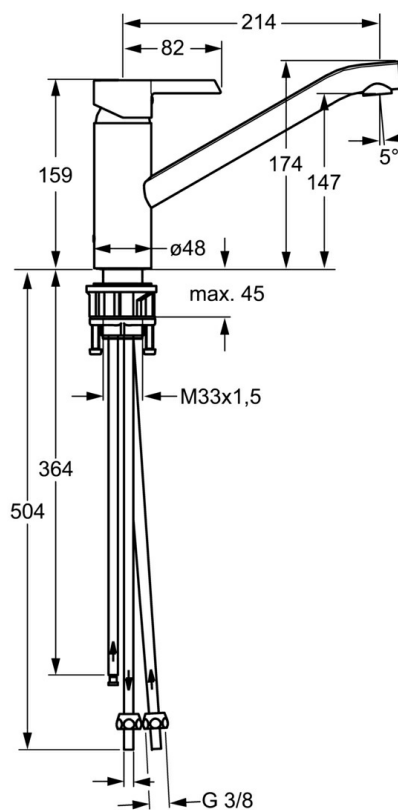

EAN: 4015474202122  
[static.hansa.com/45381103](http://static.hansa.com/45381103)

- Cuisine
- Monocommande, Basse pression
- Montage sur plaque
- Chrome
- Brise jet laminaire - sans adjonction d'air
- Levier monocommande, Levier avec symbole C+F
- Raccordement par tubulures cuivre

## Caractéristiques techniques

### Caractéristiques techniques

Alimentation en eau chaude	max. +80°C
Pression de service	0.5-5 bar
Matériau	brass

### SP45381103

	Nom	Code
1	Levier	59913586
1.1	Vis, M5x8, SW2.5	59904755
1.3	Capuchon Gris	59912112
2	Chape, 33x3 mm	59912504
3	Écrou de maintien, M37x1, AF30 Arrêté	59912111
4	Cartouche, 3,5 Eco	59912324
4	Cartouche, 3,5 Classic	59913075
4.1	Temperature adjustment limiter	59912325
4.3	Joint, d 28.24x2.62 Arrêté	59912590
4.4	Joint, d 10.10x1.60 Arrêté	59905072
5.1	Set de fixation pour bec	59913313
5.6	Plaque de fixation	59910008
5.8	Joint, 48x33.5x2	59902283
5.12	Ensemble de fixation	59913479
5.13	Tuyau, M8x1, L=560	59912806
5.14	Joint, 6x1.4	59913266
6	Bec Arrêté	59913315
6.1	Vis, M6x0.75 Arrêté	59913314
7	Aérateur, M21.5x1	59913129
7.1	Clé pour aérateur, M21.5x1	59913133
9	Écrou du raccord	59904969
9.1	Set de fixation pour bec, 14.9x8.5x1	59902352
9.2	Set de fixation pour bec, 10x8	59902272
9.3	Tuyau	59902151
N.I.	Joint, 35x2.5	59905020
N.I.	Clef, SW30/34	59912108
N.I.	Jeu de bagues Arrêté	59914043