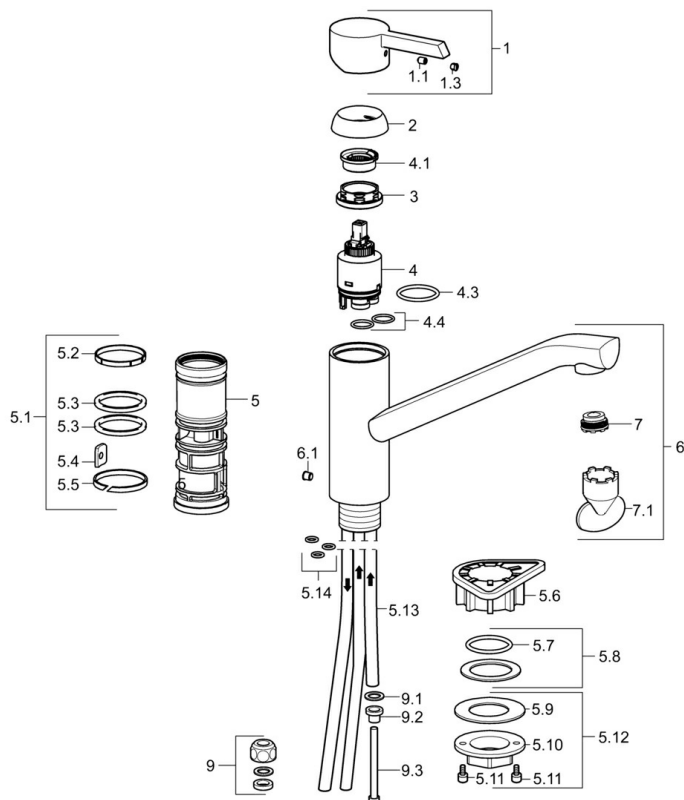

EAN: 4015474202122  
[static.hansa.com/45381103](http://static.hansa.com/45381103)

- Cuisine
- Monocommande, Basse pression
- Montage sur plaque
- Chrome
- Brise jet laminaire - sans adjonction d'air
- Levier monocommande, Levier avec symbole C+F
- Raccordement par tubulures cuivre

## Caractéristiques techniques

## Pièces de rechange

### SP45381103

	Nom	Code
1	Levier	59913586
1.1	Vis, M5x8, SW2.5	59904755
1.3	Capuchon Gris	59912112
2	Chape, 33x3 mm	59912504
3	Écrou de maintien, M37x1, AF30 Arrêté	59912111
4	Cartouche, 3,5 Eco	59912324
4	Cartouche, 3,5 Classic	59913075
4.1	Temperature adjustment limiter	59912325
4.3	Joint, d 28.24x2.62 Arrêté	59912590
4.4	Joint, d 10.10x1.60 Arrêté	59905072
5.1	Set de fixation pour bec	59913313
5.6	Plaque de fixation	59910008
5.8	Joint, 48x33.5x2	59902283
5.12	Ensemble de fixation	59913479
5.13	Tuyau, M8x1, L=560	59912806
5.14	Joint, 6x1.4	59913266
6	Bec Arrêté	59913315
6.1	Vis, M6x0.75 Arrêté	59913314
7	Aérateur, M21.5x1	59913129
7.1	Clé pour aérateur, M21.5x1	59913133
9	Écrou du raccord	59904969
9.1	Set de fixation pour bec, 14.9x8.5x1	59902352
9.2	Set de fixation pour bec, 10x8	59902272
9.3	Tuyau	59902151
N.I.	Joint, 35x2.5	59905020
N.I.	Clef, SW30/34	59912108
N.I.	Jeu de bagues Arrêté	59914043