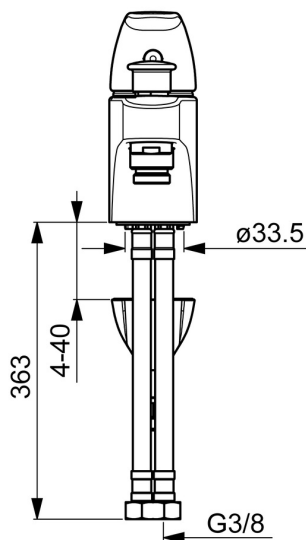

EAN: 4057304003790  
[static.hansa.com/45372283](http://static.hansa.com/45372283)

- Sprcha a vaňa
  - Jednopaková
  - Montáž na okraj vane
  - Chróm
  - CASCADE® - aerátor
- Páka so symbolom teplej a studenej vody, Jedna ovládacia páka / rukoväť
  - Ťažný prepínač, Automatické vrátenie prepínača do pôvodnej polohy
  - Funkcie pre nastavenie maximálnej teploty a prietoku vody, Nastaviteľný obmedzovač teploty vody (súčasť dodávky, možnosť dodatočnej inštalácie)
  - Spätný ventil (-y), ø 40 mm keramická kartuša pre ovládanie teploty a prietoku vody
  - 3S - inštalačný systém pre bezpečné a jednoduché upevnenie batérie, Telo batérie z mosadze DZR

### Technické vlastnosti

Veľkosť DN (menovitý rozmer) **DN15**  
 Dodávka teplej vody **max. +80°C**  
 Pracovný tlak **0.5-10 bar**  
 Projection **125 mm**  
 Spätná klapka (STN EN 1717) **EB**

### SP45372283

	Názov	Kód
01	Ovládacia rukoväť	59914453
02	Krytka Ukončené	59914454
03	Prítlačná matica, M42x1.5, SW 38	59914128
04	Kartuš, 4.0 Classic	59914129
05	Prepínač	59914487
06	Aerator, M24x1 C uk Ukončené	59914488
07	Spätný ventil, DN15	59914250
08	Gumové tesnenie	59914591
09	Upevňovacia skrutka, M8x1, L=130	59914474
10	Upevňovací set	59914475