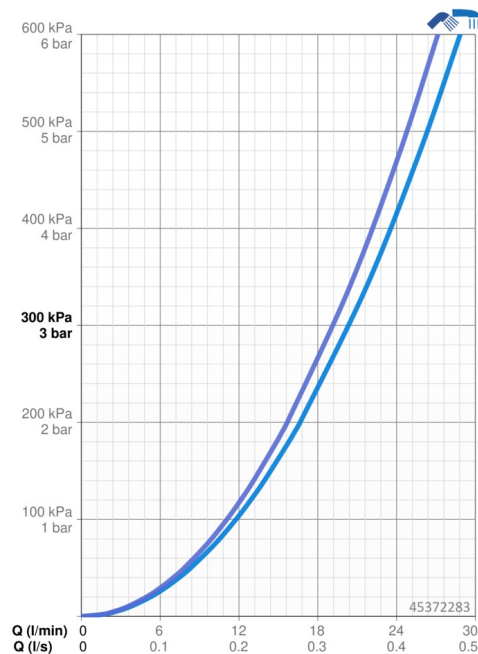

Technické údaje

Vlastnosti prietoku

Prietok pri tlaku 3 bar **20.4 / 19.2 l/min**

Technické vlastnosti

Veľkosť DN (menovitý rozmer) **DN15**
Dodávka teplej vody **max. +80°C**
Pracovný tlak **0.5-10 bar**
Projection **125 mm**
Spätná klapka (STN EN 1717) **EB**

Predpisy

Norma EN **EN 817**

Schválenia a Prehlásenia

Vyhlásenie o zhode **DoC**