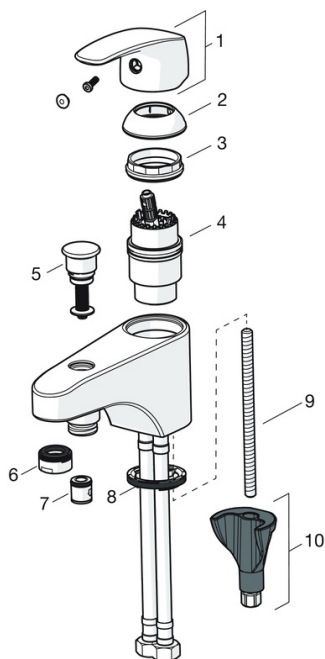

EAN: 4057304003790  
[static.hansa.com/45372283](http://static.hansa.com/45372283)

- Sprcha a vaňa
  - Jednopaková
  - Montáž na okraj vane
  - Chróm
  - CASCADE® - aerátor
- Páka so symbolom teplej a studenej vody, Jedna ovládacia páka / rukoväť
  - Ťažný prepínač, Automatické vrátenie prepínača do pôvodnej polohy
  - Funkcie pre nastavenie maximálnej teploty a prietoku vody, Nastaviteľný obmedzovač teploty vody (súčasť dodávky, možnosť dodatočnej inštalácie)
  - Spätný ventil (-y), ø 40 mm keramická kartuša pre ovládanie teploty a prietoku vody
  - 3S - inštalačný systém pre bezpečné a jednoduché upevnenie batérie, Telo batérie z mosadze DZR

### Technické vlastnosti

Veľkosť DN (menovitý rozmer) **DN15**  
 Dodávka teplej vody **max. +80°C**  
 Pracovný tlak **0.5-10 bar**  
 Projection **125 mm**  
 Spätná klapka (STN EN 1717) **EB**

### SP45372283

	Názov	Kód
01	Ovládacia rukoväť	59914453
02	Krytka Ukončené	59914454
03	Prítlačná matica, M42x1.5, SW 38	59914128
04	Kartuš, 4.0 Classic	59914129
05	Prepínač	59914487
06	Aerator, M24x1 C uk Ukončené	59914488
07	Spätný ventil, DN15	59914250
08	Gumové tesnenie	59914591
09	Upevňovacia skrutka, M8x1, L=130	59914474
10	Upevňovací set	59914475