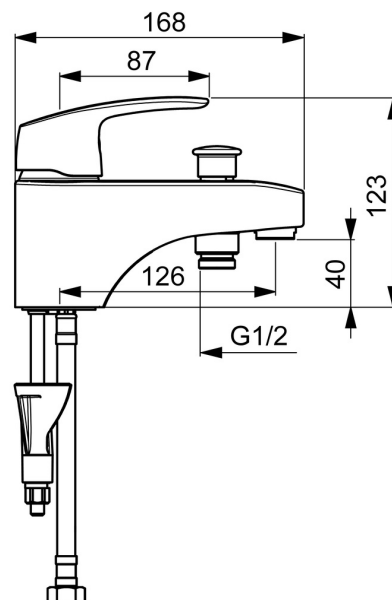

EAN: 4057304003790  
[static.hansa.com/45372283](http://static.hansa.com/45372283)

- Sprcha a vaňa
  - Jednopaková
  - Montáž na okraj vane
  - Chróm
  - CASCADE® - aerátor
- Páka so symbolom teplej a studenej vody, Jedna ovládacia páka / rukoväť
  - Ťažný prepínač, Automatické vrátenie prepínača do pôvodnej polohy
  - Funkcie pre nastavenie maximálnej teploty a prietoku vody, Nastaviteľný obmedzovač teploty vody (súčasť dodávky, možnosť dodatočnej inštalácie)
  - Spätný ventil (-y), ø 40 mm keramická kartuša pre ovládanie teploty a prietoku vody
  - 3S - inštalačný systém pre bezpečné a jednoduché upevnenie batérie, Telo batérie z mosadze DZR

### Technické vlastnosti

Veľkosť DN (menovitý rozmer) **DN15**  
 Dodávka teplej vody **max. +80°C**  
 Pracovný tlak **0.5-10 bar**  
 Projection **125 mm**  
 Spätná klapka (STN EN 1717) **EB**

### SP45372283

	Názov	Kód
01	Ovládacia rukoväť	59914453
02	Krytka Ukončené	59914454
03	Prítlačná matica, M42x1.5, SW 38	59914128
04	Kartuš, 4.0 Classic	59914129
05	Prepínač	59914487
06	Aerator, M24x1 C uk Ukončené	59914488
07	Spätný ventil, DN15	59914250
08	Gumové tesnenie	59914591
09	Upevňovacia skrutka, M8x1, L=130	59914474
10	Upevňovací set	59914475