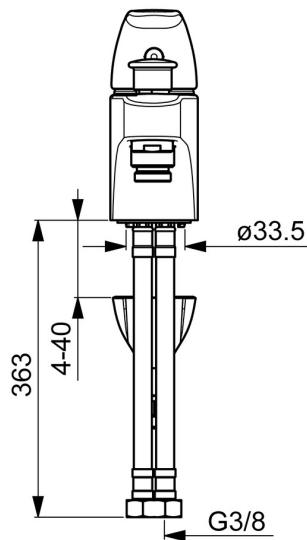

EAN: 4057304003790
static.hansa.com/45372283

- Bad en douche
- Eengreeps
- Badrandmontage
- Chroom
- CASCADE® mousseur
- Hendel met warm-koud-aanduiding, Eengreeps bediend
- Trekstelling, Automatische reset
- Temperatuurbegrenzer, Temperatuurbegrenzer (achteraf instelbaar)
- Terugslagklep, \varnothing 40 mm keramisch binnenwerk voor debiet en temperatuur instelling
- 3S-installatie, Kraanhuis gemaakt van DZR messing

Technische gegevens

Doorstromingseigenschappen

Doorstroomhoeveelheid bij 3 bar **20.4 / 19.2 l/min**

Technische eigenschappen

DN-maat **DN15**
 Warmwatertoevoer **max. +80°C**
 Werkdruk **0.5-10 bar**
 Projection **125 mm**
 Terugstroom beveiliging (EN1717) **EB**

Voorschriften

EN-norm **EN 817**

Toestemmingen en Verklaringen

Verklaring van overeenstemming **DoC**

Reserveonderdelen

SP45372283

	Naam	Code
01	Hendel Chromm	59914453
02	Kap Chromm Stopgezet	59914454
03	Schroefring, M42x1.5, SW 38	59914128
04	Binnenwerk, 4.0 Classic	59914129
05	Omsteller Chromm	59914487
06	Mousseur, M24x1 C uk Chromm Stopgezet	59914488
07	Terugslagklep, DN15	59914250
08	Wasser	59914591
09	Bevestigingsschroeven, M8x1, L=130	59914474
10	Bevestigingsset	59914475