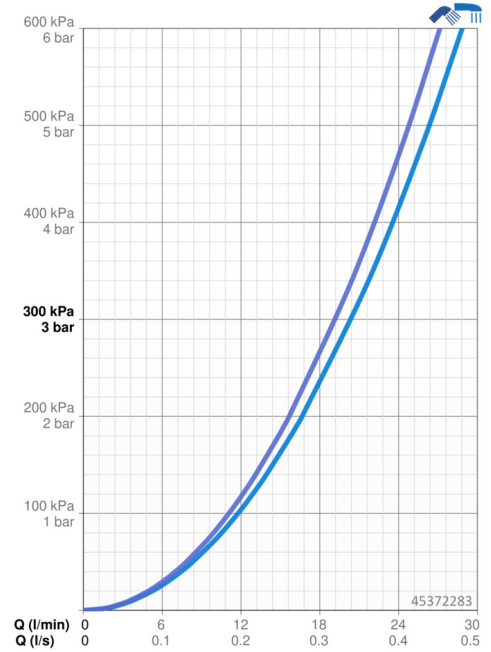

Technische gegevens

Doorstromingseigenschappen

Doorstroomhoeveelheid bij 3 bar **20.4 / 19.2 l/min**

Technische eigenschappen

DN-maat **DN15**
Warmwatertoevoer **max. +80°C**
Werkdruk **0.5-10 bar**
Projection **125 mm**
Terugstroom beveiliging (EN1717) **EB**

Voorschriften

EN-norm **EN 817**

Toestemmingen en Verklaringen

Verklaring van overeenstemming **DoC**