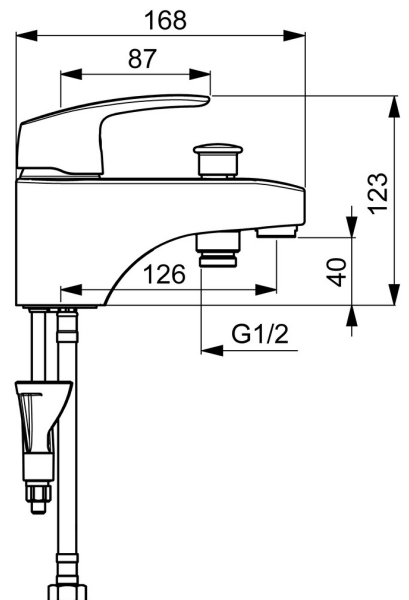

EAN: 4057304003790
static.hansa.com/45372283

- Bad en douche
- Eengreeps
- Badrandmontage
- Chroom
- CASCADE® mousseur
- Hendel met warm-koud-aanduiding, Eengreeps bediend
- Trekstelling, Automatische reset
- Temperatuurbegrenzer, Temperatuurbegrenzer (achteraf instelbaar)
- Terugslagklep, \varnothing 40 mm keramisch binnenwerk voor debiet en temperatuur instelling
- 3S-installatie, Kraanhuis gemaakt van DZR messing

Technische gegevens

Doorstromingseigenschappen

Doorstroomhoeveelheid bij 3 bar **20.4 / 19.2 l/min**

Technische eigenschappen

DN-maat **DN15**
 Warmwatertoevoer **max. +80°C**
 Werkdruk **0.5-10 bar**
 Projection **125 mm**
 Terugstroom beveiliging (EN1717) **EB**

Voorschriften

EN-norm **EN 817**

Toestemmingen en Verklaringen

Verklaring van overeenstemming **DoC**

Reserveonderdelen

SP45372283

	Naam	Code
01	Hendel Chromm	59914453
02	Kap Chromm Stopgezet	59914454
03	Schroefring, M42x1.5, SW 38	59914128
04	Binnenwerk, 4.0 Classic	59914129
05	Omsteller Chromm	59914487
06	Mousseur, M24x1 C uk Chromm Stopgezet	59914488
07	Terugslagklep, DN15	59914250
08	Wasser	59914591
09	Bevestigingsschroeven, M8x1, L=130	59914474
10	Bevestigingsset	59914475