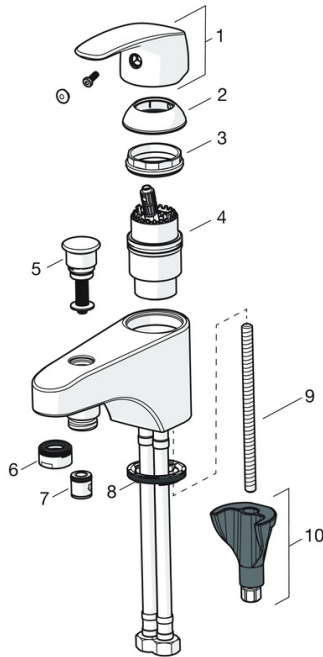

EAN: 4057304003790
static.hansa.com/45372283

- Bad en douche
- Eengreeps
- Badrandmontage
- Chroom
- CASCADE® mousseur
- Hendel met warm-koud-aanduiding, Eengreeps bediend
- Trekstelling, Automatische reset
- Temperatuurbegrenzer, Temperatuurbegrenzer (achteraf instelbaar)
- Terugslagklep, \varnothing 40 mm keramisch binnenwerk voor debiet en temperatuur instelling
- 3S-installatie, Kraanhuis gemaakt van DZR messing

Technische gegevens

Doorstromingseigenschappen

Doorstroomhoeveelheid bij 3 bar **20.4 / 19.2 l/min**

Technische eigenschappen

DN-maat **DN15**
 Warmwatertoevoer **max. +80°C**
 Werkdruk **0.5-10 bar**
 Projection **125 mm**
 Terugstroom beveiliging (EN1717) **EB**

Voorschriften

EN-norm **EN 817**

Toestemmingen en Verklaringen

Verklaring van overeenstemming **DoC**

Reserveonderdelen

SP45372283

	Naam	Code
01	Hendel Chromm	59914453
02	Kap Chromm Stopgezet	59914454
03	Schroefring, M42x1.5, SW 38	59914128
04	Binnenwerk, 4.0 Classic	59914129
05	Omsteller Chromm	59914487
06	Mousseur, M24x1 C uk Chromm Stopgezet	59914488
07	Terugslagklep, DN15	59914250
08	Wasser	59914591
09	Bevestigingsschroeven, M8x1, L=130	59914474
10	Bevestigingsset	59914475