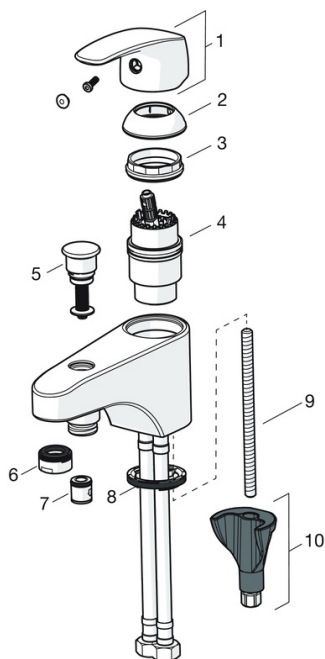

EAN: 4057304003790  
[static.hansa.com/45372283](http://static.hansa.com/45372283)

- Sprcha & vana
  - Jednopáková
  - Montáž na okraj vany
  - Chrom
  - CASCADE® aerátor
- Páka se symboly teplé a studené vody, Jedna ovládací páka / rukojeť
  - Tažný prepínač, Automatické vrátenie prepínače do pôvodní polohy
  - Funkce pro nastavení maximální teploty a průtoku vody, Nastavitelný omezovač teploty vody (součástí dodávky, možnost dodatečně instalace)
  - Zpětný ventil (-y), ø 40 mm keramická kartuše pro ovládání teploty a průtoku vody
  - Instalační systém 3S pro bezpečné a jednoduché upevnění baterie, Tělo baterie z mosazi DZR

### Technické vlastnosti

Velikost DN (jmenovitý rozměr) **DN15**  
 Zdroj teplé vody **max. +80°C**  
 Pracovní tlak **0.5-10 bar**  
 Projection **125 mm**  
 Zabezpečení proti zpětnému toku (ČSN EN 1717) **EB**

### SP45372283

	Název	Kód
01	Páka	59914453
02	Krytka Ukončeno	59914454
03	Upevňovací matice, M42x1.5, SW 38	59914128
04	Kartuše, 4.0 Classic	59914129
05	Přepínač	59914487
06	Aerator, M24x1 C uk Ukončeno	59914488
07	Zpětný ventil, DN15	59914250
08	Těsnění	59914591
09	Upevňovací šroub, M8x1, L=130	59914474
10	Upevňovací set	59914475