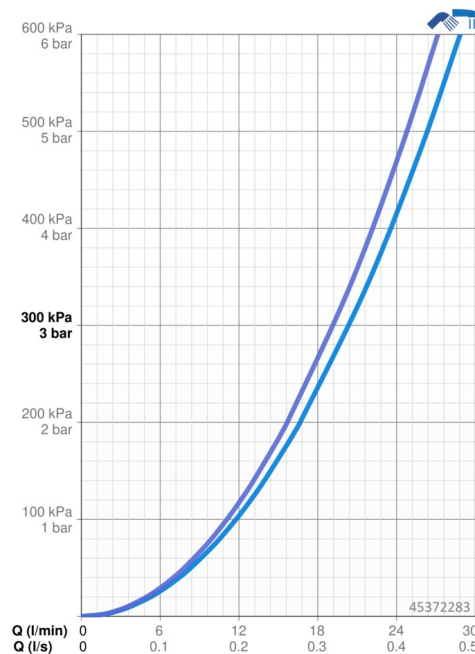

Technické údaje

Vlastnosti průtoku

Průtokové množství při 3 bar **20.4 / 19.2 l/min**

Technické vlastnosti

Velikost DN (jmenovitý rozměr) **DN15**
Zdroj teplé vody **max. +80°C**
Pracovní tlak **0.5-10 bar**
Projection **125 mm**
Zabezpečení proti zpětnému toku (ČSN EN 1717) **EB**

Předpisy

Norma EN **EN 817**

Schválení a Prohlášení

Prohlášení o shodě **DoC**