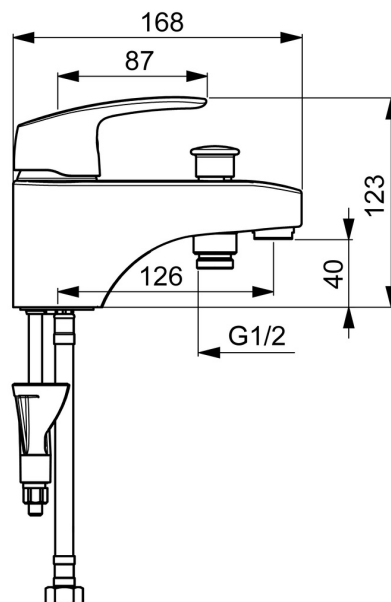

EAN: 4057304003790  
[static.hansa.com/45372283](http://static.hansa.com/45372283)

- Sprcha & vana
  - Jednopáková
  - Montáž na okraj vany
  - Chrom
  - CASCADE® aerátor
- Páka se symboly teplé a studené vody, Jedna ovládací páka / rukojeť
  - Tažný prepínač, Automatické vrátenie prepínače do pôvodní polohy
  - Funkce pro nastavení maximální teploty a průtoku vody, Nastavitelný omezovač teploty vody (součástí dodávky, možnost dodatečně instalace)
  - Zpětný ventil (-y), ø 40 mm keramická kartuše pro ovládání teploty a průtoku vody
  - Instalační systém 3S pro bezpečné a jednoduché upevnění baterie, Tělo baterie z mosazi DZR

### Technické vlastnosti

Velikost DN (jmenovitý rozměr) **DN15**  
 Zdroj teplé vody **max. +80°C**  
 Pracovní tlak **0.5-10 bar**  
 Projection **125 mm**  
 Zabezpečení proti zpětnému toku (ČSN EN 1717) **EB**