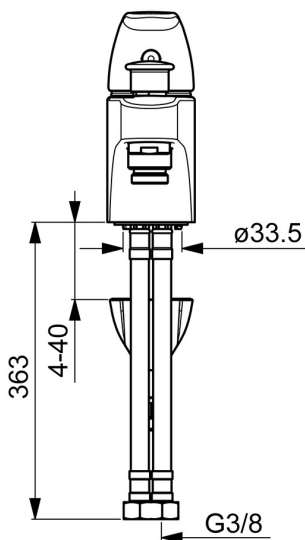

EAN: 4057304003790  
[static.hansa.com/45372283](http://static.hansa.com/45372283)

- Sprcha & vana
  - Jednopáková
  - Montáž na okraj vany
  - Chrom
  - CASCADE® aerátor
- Páka se symboly teplé a studené vody, Jedna ovládací páka / rukojeť
  - Tažný prepínač, Automatické vrátenie prepínače do pôvodní polohy
  - Funkce pro nastavení maximální teploty a průtoku vody, Nastavitelný omezovač teploty vody (součástí dodávky, možnost dodatečně instalace)
  - Zpětný ventil (-y), ø 40 mm keramická kartuše pro ovládání teploty a průtoku vody
  - Instalační systém 3S pro bezpečné a jednoduché upevnění baterie, Tělo baterie z mosazi DZR

### Technické vlastnosti

Velikost DN (jmenovitý rozměr) **DN15**  
 Zdroj teplé vody **max. +80°C**  
 Pracovní tlak **0.5-10 bar**  
 Projection **125 mm**  
 Zabezpečení proti zpětnému toku (ČSN EN 1717) **EB**

### SP45372283

	Název	Kód
01	Páka	59914453
02	Krytka Ukončeno	59914454
03	Upevňovací matice, M42x1.5, SW 38	59914128
04	Kartuše, 4.0 Classic	59914129
05	Přepínač	59914487
06	Aerator, M24x1 C uk Ukončeno	59914488
07	Zpětný ventil, DN15	59914250
08	Těsnění	59914591
09	Upevňovací šroub, M8x1, L=130	59914474
10	Upevňovací set	59914475