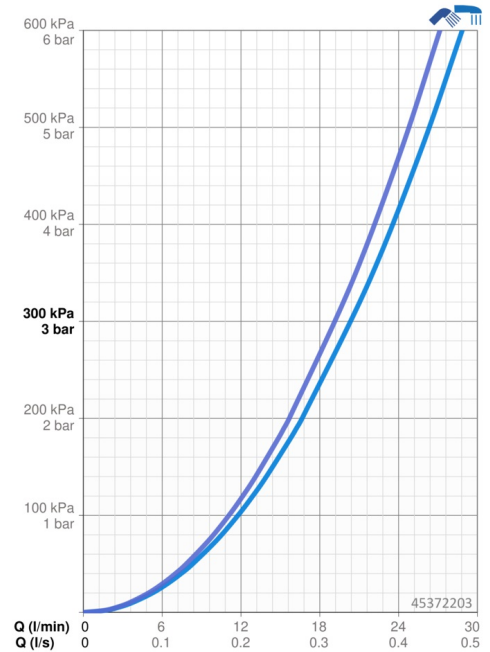

Technische gegevens

Doorstromingseigenschappen

Doorstroomhoeveelheid bij 3 bar **20.4 / 19.2 l/min**

Technische eigenschappen

DN-maat **DN15**
Warmwatertoevoer **max. +80°C**
Werkdruk **0.5-10 bar**
Projection **164 mm**
Terugstroom beveiliging (EN1717) **EB**

Voorschriften

EN-norm **EN 817**