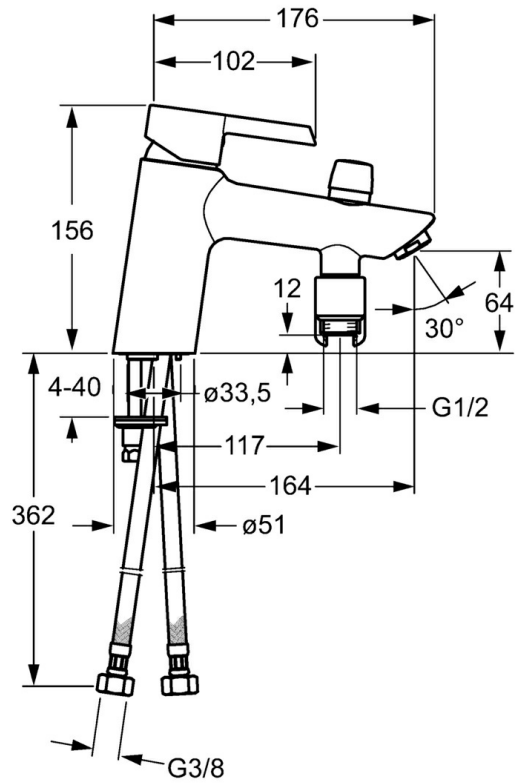

EAN: 4015474202108  
[static.hansa.com/45372203](http://static.hansa.com/45372203)

- Bad en douche
- Eengreeps
- Badrandmontage
- Chrom
- CASCADE® mousseur
- Eengreeps bediend, Hendel met warm-koud-aanduiding
- Terugslagklep

### Technische eigenschappen

DN-maat **DN15**  
 Warmwatertoevoer **max. +80°C**  
 Werkdruk **0.5-10 bar**  
 Projection **164 mm**  
 Terugstroom beveiliging (EN1717) **EB**