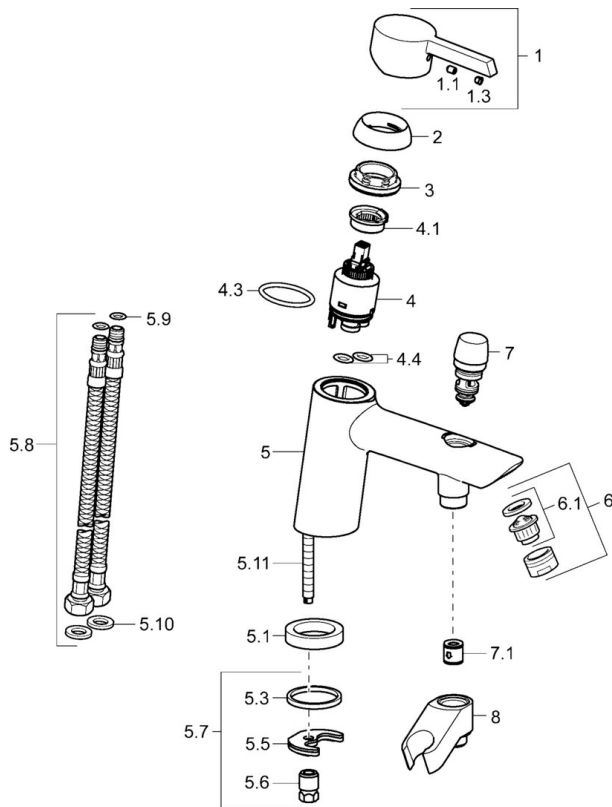

### Technische eigenschappen

DN-maat **DN15**  
 Warmwatertoevoer **max. +80°C**  
 Werkdruk **0.5-10 bar**  
 Projection **164 mm**  
 Terugstroom beveiliging (EN1717) **EB**

### Voorschriften

EN-norm **EN 817**

### SP45372203

	Naam	Code
1	Hendel Chroom	59913586
1.1	Schroef, M5x8, SW2.5	59904755
1.3	Sierdop Grijs	59912112
2	Kap, 33x3 mm Chroom	59912504
3	Schroefring, M40x1	1003409V
4	Binnenwerk, 3.5 Eco	59912324
4	Binnenwerk, 3.5 Classic	59913075
4.1	Temperature adjustment limiter	59912325
4.3	O-ring, d 28.24x2.62 Stopgezet	59912590
4.4	O-ring, d 10.10x1.60 Stopgezet	59905072
5.1	Afstandhouder ring Stopgezet	59906787
5.3	Dichting, 43x37x3	59912506
5.5	Fixing plate	59904765
5.6	Schroef, M8x1, SW13	59904766
5.7	Bevestigingsset	59910749
5.8	Flexibele aansluitingen, L=430, G3/8-M10x1	59912515
5.9	O-ring, d 7.65x1.78	59902337
5.10	Dichting, 9.5x14.4x2	59912551
5.11	Bevestigingsschroeven, M8x1, L=140	59912474
6	Mousseur, M24x1 D Chroom	59911829
7	Omsteller Chroom	59912656
7.1	Terugslagklep	59905714
8	Houder Chroom Stopgezet	59912880
N.I.	Sleutel, SW30/34	59912108