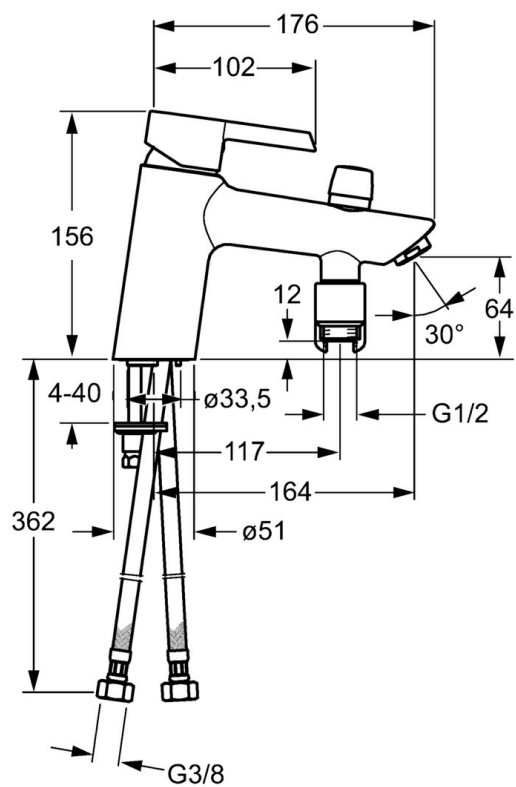

EAN: 4015474202108  
[static.hansa.com/45372203](http://static.hansa.com/45372203)

- Sprcha & vana
- Jednopáková
- Montáž na okraj vany
- Chrom
- CASCADE® aerátor
- Jedna ovládací páka / rukojeť, Páka se symboly teplé a studené vody
- Zpětný ventil (-y)

### Technické vlastnosti

Velikost DN (jmenovitý rozměr)

**DN15**

Zdroj teplé vody

**max. +80°C**

Pracovní tlak

**0.5-10 bar**

Projection

**164 mm**

Zabezpečení proti zpětnému toku (ČSN EN 1717)

**EB**