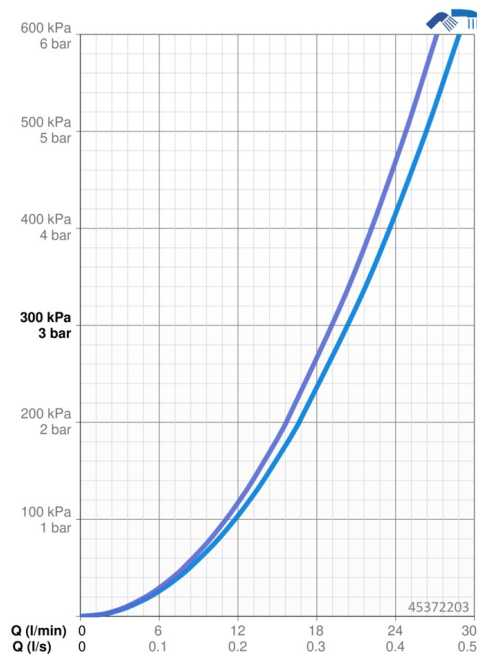

Technické údaje

Vlastnosti průtoku

Průtokové množství při 3 bar

20.4 / 19.2 l/min

Technické vlastnosti

Velikost DN (jmenovitý rozměr)

DN15

Zdroj teplé vody

max. +80°C

Pracovní tlak

0.5-10 bar

Projection

164 mm

Zabezpečení proti zpětnému toku (ČSN EN 1717)

EB

Předpisy

Norma EN

EN 817