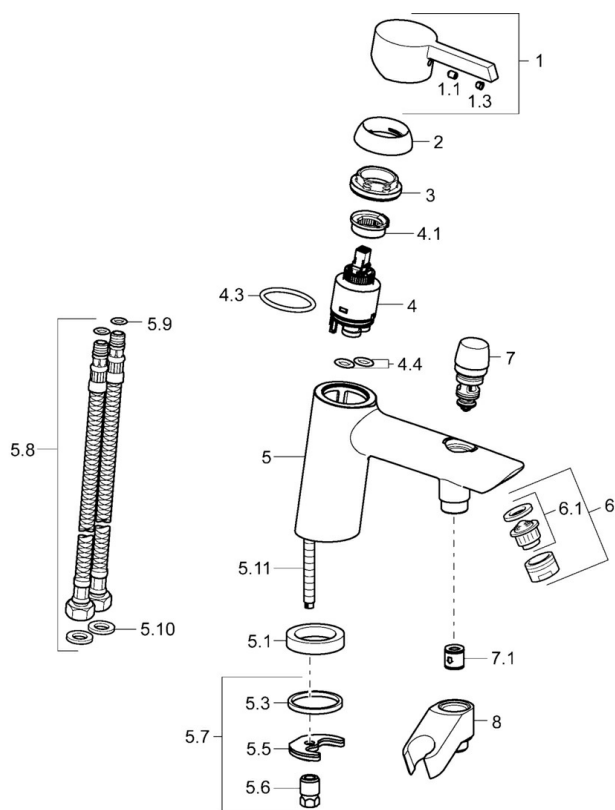

EAN: 4015474202108  
[static.hansa.com/45372203](http://static.hansa.com/45372203)

- Sprcha & vana
- Jednopáková
- Montáž na okraj vany
- Chrom
- CASCADE® aerátor
- Jedna ovládací páka / rukojeť, Páka se symboly teplé a studené vody
- Zpětný ventil (-y)

### Technické vlastnosti

Velikost DN (jmenovitý rozměr)

**DN15**

Zdroj teplé vody

**max. +80°C**

Pracovní tlak

**0.5-10 bar**

Projection

**164 mm**

Zabezpečení proti zpětnému toku (ČSN EN 1717)

**EB**

### SP45372203

	Název	Kód
1	Páka	59913586
1.1	Šroub, M5x8, SW2.5	59904755
1.3	Záslepka Šedá	59912112
2	Krytka, 33x3 mm	59912504
3	Upevňovací matice, M40x1	1003409V
4	Kartuše, 3.5 Eco	59912324
4	Kartuše, 3.5 Classic	59913075
4.1	Temperature adjustment limiter	59912325
4.3	O-kroužek, d 28.24x2.62 Ukončeno	59912590
4.4	O-kroužek, d 10.10x1.60 Ukončeno	59905072
5.1	Distanční kroužek Ukončeno	59906787
5.3	Těsnění, 43x37x3	59912506
5.5	Upevňovací deska	59904765
5.6	Šroub, M8x1, SW13	59904766
5.7	Upevňovací set	59910749
5.8	Flexibilní hadička, L=430, G3/8-M10x1	59912515
5.9	O-kroužek, d 7.65x1.78	59902337
5.10	Těsnění, 9.5x14.4x2	59912551
5.11	Upevňovací šroub, M8x1, L=140	59912474
6	Aerator, M24x1 D	59911829
7	Přepínač	59912656
7.1	Zpětný ventil	59905714
8	Držák Ukončeno	59912880
N.I.	Klíč, SW30/34	59912108