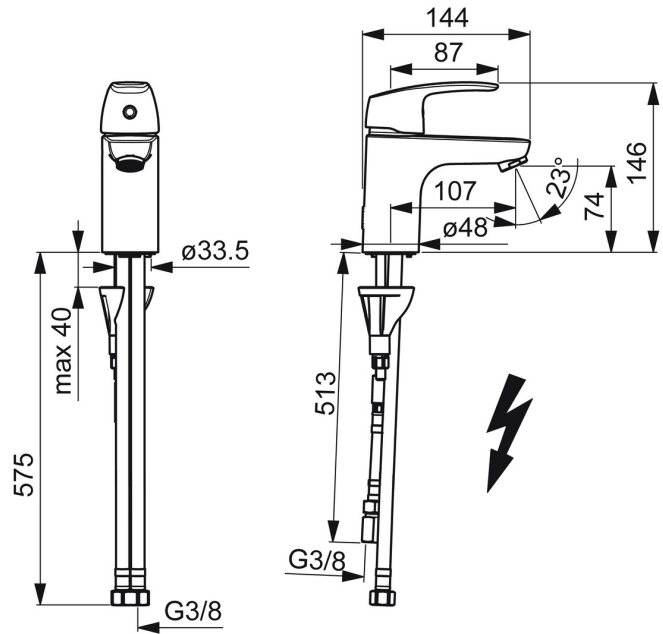

EAN: 4057304003028
static.hansa.com/45341183

- Wastafel
- Eengreeps, Lage druk
- Wastafelmontage
- Chroom
- Vaste uitloop
- Kristalheldere laminaire straal, CASCADE® mousseur
- Hendel met warm-koud-aanduiding, Eengreeps bediend
- Vuilfilter(s), ϕ 40 mm keramisch binnenwerk voor debiet en temperatuur instelling
- Flexibele aansluitlang(en)
- 3S-installatie, Kraanhuis gemaakt van DZR messing
- Zonder afvoergarnituur, Zonder trekstangopening

Technische gegevens

Technische eigenschappen

DN-maat	DN15
Warmwatertoevoer	max. +70°C
Werkdruk	0.5-5 bar
Aansluitmaat	G3/8
Projection	107 mm
Terugstroom beveiliging (EN1717)	AA
Materiaal	brass

Voorschriften

EN-norm	EN 817
---------	---------------

Toestemmingen en Verklaringen

Verklaring van overeenstemming	DoC
EPD	S-P-06391

Reserveonderdelen

SP45341183

	Naam	Code
01	Hendel Chroom	59914453
02	Kap Chroom	59914478
03	Schroefring, M42x1.5, SW 38	59914128
04	Cartridge, low pressure, 4.0	59914500
05	Bevestigingsschroeven, M8x1, L=130	59914474
06	Bevestigingsset	59914475
07	Doorvoerbegrenzer, 5 L/min	59914522
08	Vuilfilters	59914085
09	Mousseur, M24x1 A, low pressure Chroom	59902692
10	Wasser	59914591