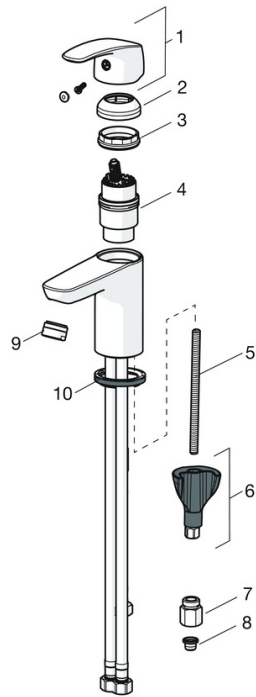

EAN: 4057304003028
static.hansa.com/45341183

- Wastafel
- Eengreeps, Lage druk
- Wastafelmontage
- Chroom
- Vaste uitloop
- Kristalheldere laminaire straal, CASCADE® mousseur
- Hendel met warm-koud-aanduiding, Eengreeps bediend
- Vuilfilter(s), ϕ 40 mm keramisch binnenwerk voor debiet en temperatuur instelling
- Flexibele aansluitlang(en)
- 3S-installatie, Kraanhuis gemaakt van DZR messing
- Zonder afvoergarnituur, Zonder trekstangopening

Technische gegevens

Technische eigenschappen

DN-maat	DN15
Warmwatertoevoer	max. +70°C
Werkdruk	0.5-5 bar
Aansluitmaat	G3/8
Projection	107 mm
Terugstroom beveiliging (EN1717)	AA
Materiaal	brass

Voorschriften

EN-norm	EN 817
---------	---------------

Toestemmingen en Verklaringen

Verklaring van overeenstemming	DoC
EPD	S-P-06391

Reserveonderdelen

SP45341183

	Naam	Code
01	Hendel Chroom	59914453
02	Kap Chroom	59914478
03	Schroefring, M42x1.5, SW 38	59914128
04	Cartridge, low pressure, 4.0	59914500
05	Bevestigingsschroeven, M8x1, L=130	59914474
06	Bevestigingsset	59914475
07	Doorvoerbegrenzer, 5 L/min	59914522
08	Vuilfilters	59914085
09	Mousseur, M24x1 A, low pressure Chroom	59902692
10	Wasser	59914591