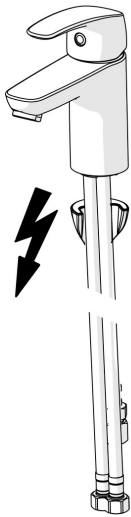

EAN: 4057304003028  
[static.hansa.com/45341183](https://static.hansa.com/45341183)

- Waschtisch
- Einhebelmischer, Niederdruck, für offene Heißwasserbereiter
- Standmontage
- Chrom
- Feststehender Auslauf
- Kristallklarer Laminarstrahl, CASCADE® Strahlregler
- Hebel mit W+K-Kennzeichnung, Einhandbedienhebel/Griff
- Schmutzfilter,  $\phi$  4.0 Steuerpatrone mit keramischen Dichtscheiben zur Wassermengen- und Temperatureinstellung
- Anschluss über flexible Druckschläuche
- HANSA 3S-Installation: System für sichere und schnelle Montage, Armaturenkörper aus entzinkungsbeständigem Messing (DZR)
- Ohne Ablaufgarnitur, Ohne Zugstangenbohrung
- ohne silikonhaltige Fette

### Technische Eigenschaften

DN-Größe (Nennmaß)	<b>DN15</b>
Warmwasserversorgung	<b>max. +70°C</b>
Arbeitsdruck	<b>0.5-5 bar</b>
Anschlussgröße	<b>G3/8</b>
Ausladung	<b>107 mm</b>
Sicherungseinrichtung (EN1717)	<b>AA</b>
Werkstoff	<b>Messing</b>