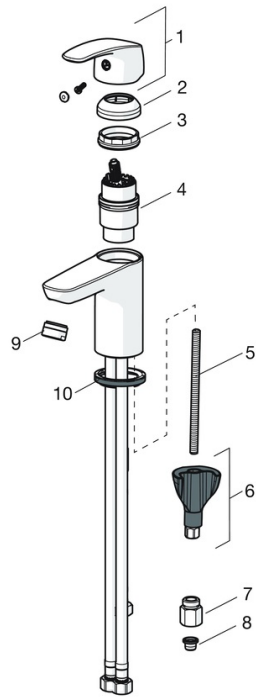

EAN: 4057304003028  
[static.hansa.com/45341183](https://static.hansa.com/45341183)

- Waschtisch
- Einhebelmischer, Niederdruck, für offene Heißwasserbereiter
- Standmontage
- Chrom
- Feststehender Auslauf
- Kristallklarer Laminarstrahl, CASCADE® Strahlregler
- Hebel mit W+K-Kennzeichnung, Einhandbedienhebel/Griff
- Schmutzfilter,  $\phi$  4.0 Steuerpatrone mit keramischen Dichtscheiben zur Wassermengen- und Temperatureinstellung
- Anschluss über flexible Druckschläuche
- HANSA 3S-Installation: System für sichere und schnelle Montage, Armaturenkörper aus entzinkungsbeständigem Messing (DZR)
- Ohne Ablaufgarnitur, Ohne Zugstangenbohrung
- ohne silikonhaltige Fette

### Technische Eigenschaften

DN-Größe (Nennmaß)	<b>DN15</b>
Warmwasserversorgung	<b>max. +70°C</b>
Arbeitsdruck	<b>0.5-5 bar</b>
Anschlussgröße	<b>G3/8</b>
Ausladung	<b>107 mm</b>
Sicherungseinrichtung (EN1717)	<b>AA</b>
Werkstoff	<b>Messing</b>

### SP45341183

	<b>Name</b>	<b>Art.-Nr.</b>
01	Hebel	59914453
02	Abdeckkappe	59914478
03	Spann-Mutter, M4x1,5, SW 38	59914128
04	Kartusche, Niederdruck, 4.0	59914500
05	Befestigungsschraube, M8x1, L=130	59914474
06	Befestigungssatz	59914475
07	Durchflussbegrenzer, 5 L/min	59914522
08	Schmutzfangsiebe	59914085
09	Luftsprudler, M24x1 A, low pressure	59902692
10	Bodendichtung	59914591