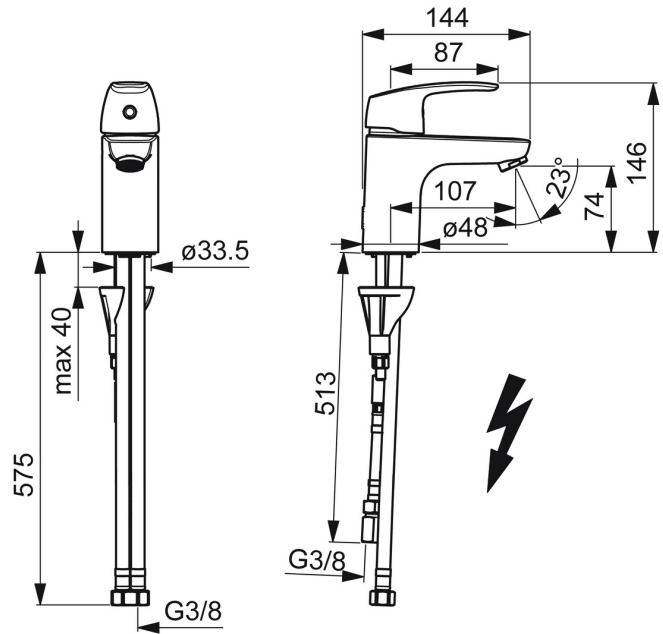

EAN: 4057304003028  
[static.hansa.com/45341183](https://static.hansa.com/45341183)

- Waschtisch
- Einhebelmischer, Niederdruck, für offene Heißwasserbereiter
- Standmontage
- Chrom
- Feststehender Auslauf
- Kristallklarer Laminarstrahl, CASCADE® Strahlregler
- Hebel mit W+K-Kennzeichnung, Einhandbedienhebel/Griff
- Schmutzfilter,  $\phi$  4.0 Steuerpatrone mit keramischen Dichtscheiben zur Wassermengen- und Temperatureinstellung
- Anschluss über flexible Druckschläuche
- HANSA 3S-Installation: System für sichere und schnelle Montage, Armaturenkörper aus entzinkungsbeständigem Messing (DZR)
- Ohne Ablaufgarnitur, Ohne Zugstangenbohrung
- ohne silikonhaltige Fette

## Technische Daten

### Technische Eigenschaften

DN-Größe (Nennmaß)	<b>DN15</b>
Warmwasserversorgung	<b>max. +70°C</b>
Arbeitsdruck	<b>0.5-5 bar</b>
Anschlussgröße	<b>G3/8</b>
Ausladung	<b>107 mm</b>
Sicherungseinrichtung (EN1717)	<b>AA</b>
Werkstoff	<b>Messing</b>

### SP45341183

	<b>Name</b>	<b>Art.-Nr.</b>
01	Hebel	59914453
02	Abdeckkappe	59914478
03	Spann-Mutter, M4x1,5, SW 38	59914128
04	Kartusche, Niederdruck, 4.0	59914500
05	Befestigungsschraube, M8x1, L=130	59914474
06	Befestigungssatz	59914475
07	Durchflussbegrenzer, 5 L/min	59914522
08	Schmutzfangsiebe	59914085
09	Luftsprudler, M24x1 A, low pressure	59902692
10	Bodendichtung	59914591