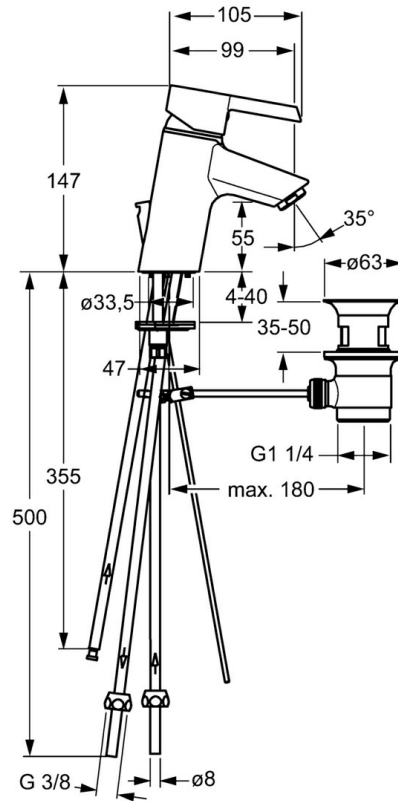

EAN: 4015474201798
static.hansa.com/45341103

- Wastafel
- Eengreeps, Lage druk
- Wastafelmontage
- Chrom
- Vaste uitloop
- Kristalheldere laminaire straal, CASCADE® mousseur
- Hendel met warm-koud-aanduiding, Eengreeps bediend
- Afvoergarnituur met trekstang
- Koperen aansluitpijpen
- Kraanhuis gemaakt van DZR messing

Technische gegevens

Technische eigenschappen

DN-maat	DN15
Warmwatertoevoer	max. +80°C
Werkdruk	0.5-5 bar
Aansluitmaat	Ø8
Lengte / Hoogte	99 mm
Projection	99 mm
Terugstroom beveiliging (EN1717)	AA
Materiaal	brass

Voorschriften

EN-norm	EN 817
---------	---------------

Reserveonderdelen

SP45341103

	Naam	Code
1	Hendel Chroom	59913586
1.1	Schroef, M5x8, SW2.5	59904755
1.3	Sierdop Grijs	59912112
2	Kap, 33x3 mm Chroom	59912504
3	Schroefring, M40x1	1003409V
3.1	O-ring, d 38x2	59913212
4	Binnenwerk, 3.5 Eco	59912324
4	Binnenwerk, 3.5 Classic	59913075
4.1	Temperature adjustment limiter	59912325
4.3	O-ring, d 28.24x2.62 Stopgezet	59912590
4.4	O-ring, d 10.10x1.60 Stopgezet	59905072
5.1	Trekstang	59913587
5.2	Gewrichtstuk	59904624
5.3	O-ring, d 36.09x d 3.53	59913396
5.5	Fixing plate	59904765
5.6	Schroef, M8x1, SW13	59904766
5.7	Bevestigingsset	59910749
5.8	Pijp Stopgezet	59913398
5.9	Pijp, M8x1, L=560	59912806
5.10	O-ring, 6x1.4	59913266
5.11	Bevestigingsschroeven, M8x1, L=140	59912474
5.12		59913211
6	Mousseur, M24x1 A, low pressure Chroom	59902692
6.1	Mousseur, M22/24, ND	59901553
7	Wastegarnituur Chroom	59904620
9	Montage moer	59904969
9.1	Dichting, 14.9x8.5x1	59902352
9.2	Dichting, 10x8	59902272
9.3	Slangen	59902151
N.I.	Sleutel, SW30/34	59912108