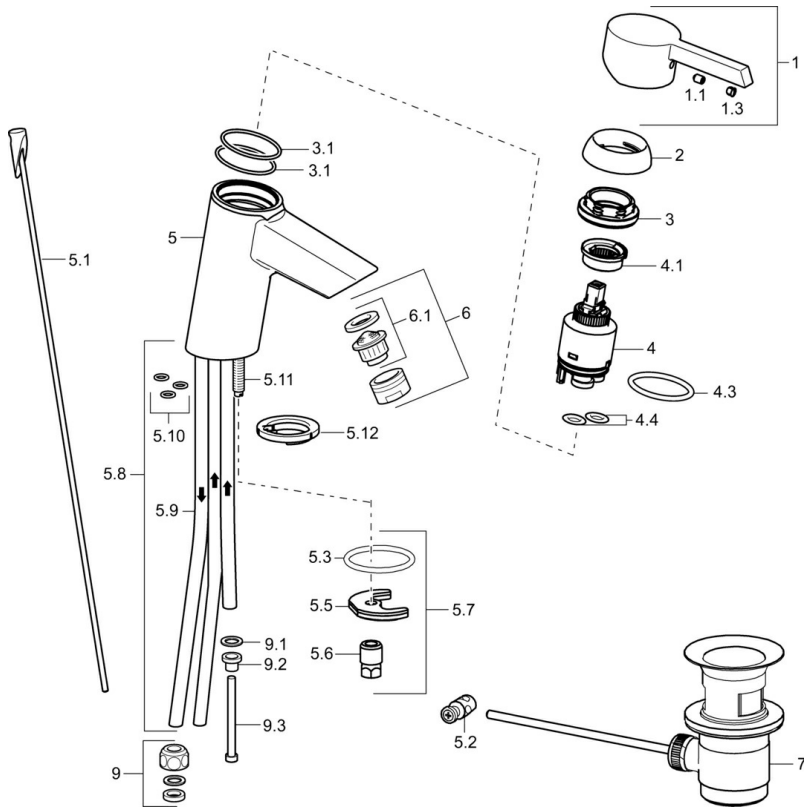

EAN: 4015474201798
static.hansa.com/45341103

- Wastafel
- Eengreeps, Lage druk
- Wastafelmontage
- Chrom
- Vaste uitloop
- Kristalheldere laminaire straal, CASCADE® mousseur
- Hendel met warm-koud-aanduiding, Eengreeps bediend
- Afvoergarnituur met trekstang
- Koperen aansluitpijpen
- Kraanhuis gemaakt van DZR messing

Technische gegevens

Technische eigenschappen

DN-maat	DN15
Warmwatertoevoer	max. +80°C
Werkdruk	0.5-5 bar
Aansluitmaat	Ø8
Lengte / Hoogte	99 mm
Projection	99 mm
Terugstroom beveiliging (EN1717)	AA
Materiaal	brass

Voorschriften

EN-norm	EN 817
---------	---------------

Reserveonderdelen

SP45341103

	Naam	Code
1	Hendel Chroom	59913586
1.1	Schroef, M5x8, SW2.5	59904755
1.3	Sierdop Grijs	59912112
2	Kap, 33x3 mm Chroom	59912504
3	Schroefring, M40x1	1003409V
3.1	O-ring, d 38x2	59913212
4	Binnenwerk, 3.5 Eco	59912324
4	Binnenwerk, 3.5 Classic	59913075
4.1	Temperature adjustment limiter	59912325
4.3	O-ring, d 28.24x2.62 Stopgezet	59912590
4.4	O-ring, d 10.10x1.60 Stopgezet	59905072
5.1	Trekstang	59913587
5.2	Gewrichtstuk	59904624
5.3	O-ring, d 36.09x d 3.53	59913396
5.5	Fixing plate	59904765
5.6	Schroef, M8x1, SW13	59904766
5.7	Bevestigingsset	59910749
5.8	Pijp Stopgezet	59913398
5.9	Pijp, M8x1, L=560	59912806
5.10	O-ring, 6x1.4	59913266
5.11	Bevestigingsschroeven, M8x1, L=140	59912474
5.12		59913211
6	Mousseur, M24x1 A, low pressure Chroom	59902692
6.1	Mousseur, M22/24, ND	59901553
7	Wastegarnituur Chroom	59904620
9	Montage moer	59904969
9.1	Dichting, 14.9x8.5x1	59902352
9.2	Dichting, 10x8	59902272
9.3	Slangen	59902151
N.I.	Sleutel, SW30/34	59912108