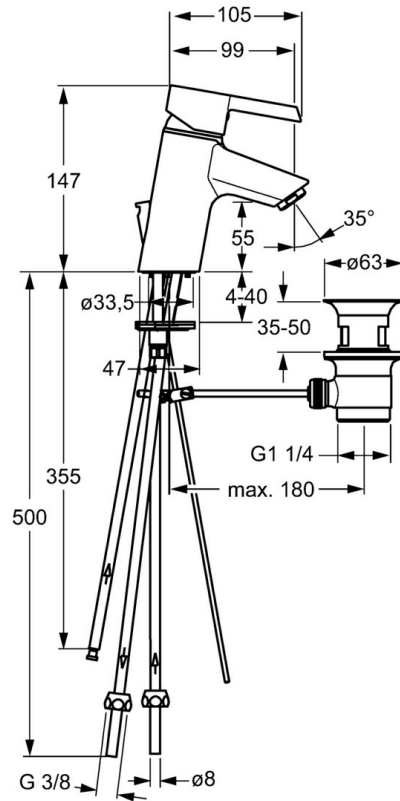

EAN: 4015474201798
static.hansa.com/45341103

- Lavabo
- Monocommande, Basse pression
- Montage sur plaque
- Chrome
- Bec fixe
- Brise jet laminaire - sans adjonction d'air, CASCADE®
- Levier avec symbole C+F, Levier monocommande
- Vidage avec tirette
- Raccordement par tubulures cuivre
- Corps en laiton DZR

Caractéristiques techniques

Caractéristiques techniques

Taille DN (diamètre nominal)	DN15
Alimentation en eau chaude	max. +80°C
Pression de service	0.5-5 bar
Taille de raccord	Ø8
Longueur/hauteur	99 mm
Saillie	99 mm
Dispositif de protection (EN1717)	AA
Matériau	brass

Règlementations

Norme EN	EN 817
----------	---------------

Pièces de rechange

SP45341103

	Nom	Code
1	Levier	59913586
1.1	Vis, M5x8, SW2.5	59904755
1.3	Capuchon Gris	59912112
2	Chape, 33x3 mm	59912504
3	Écrou de maintien, M40x1	1003409V
3.1	Joint, d 38x2	59913212
4	Cartouche, 3.5 Eco	59912324
4	Cartouche, 3.5 Classic	59913075
4.1	Temperature adjustment limiter	59912325
4.3	Joint, d 28.24x2.62 Arrêté	59912590
4.4	Joint, d 10.10x1.60 Arrêté	59905072
5.1	Tirette de vidage	59913587
5.2	Joint	59904624
5.3	Joint, d 36.09x d 3.53	59913396
5.5	Fixing plate	59904765
5.6	Vis, M8x1, SW13	59904766
5.7	Ensemble de fixation	59910749
5.8	Tuyau Arrêté	59913398
5.9	Tuyau, M8x1, L=560	59912806
5.10	Joint, 6x1.4	59913266
5.11	Vis, M8x1, L=140	59912474
5.12	Plaque de base	59913211
6	Aérateur, M24x1 A, low pressure	59902692
6.1	Aérateur, M22/24, ND	59901553
7	Vidage	59904620
9	Écrou du raccord	59904969
9.1	Set de fixation pour bec, 14.9x8.5x1	59902352
9.2	Set de fixation pour bec, 10x8	59902272
9.3	Tuyau	59902151
N.I.	Clef, SW30/34	59912108