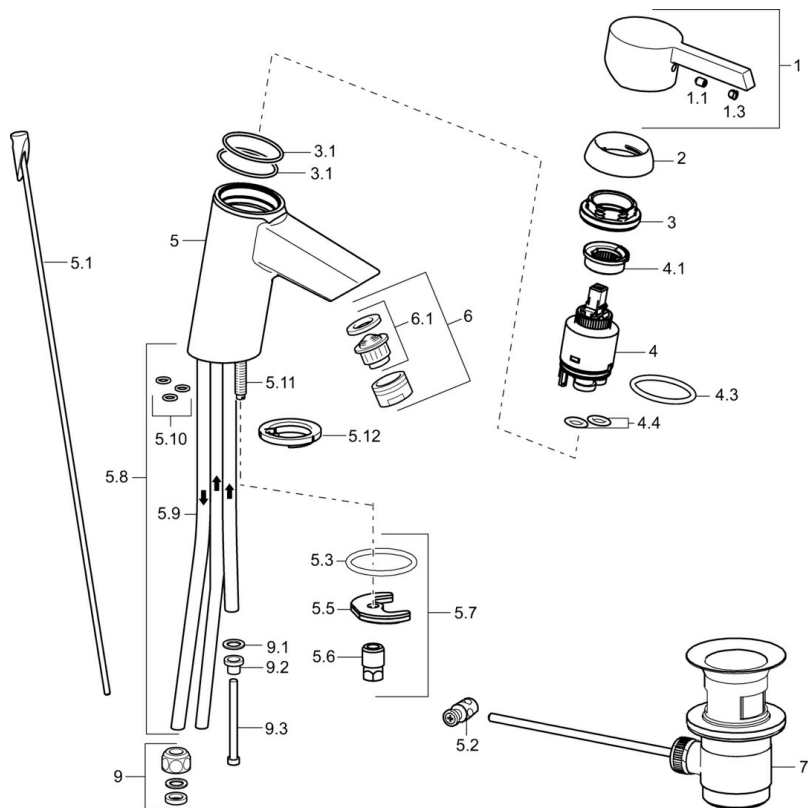

EAN: 4015474201798
static.hansa.com/45341103

- Lavabo
- Monocommande, Basse pression
- Montage sur plaque
- Chrome
- Bec fixe
- Brise jet laminaire - sans adjonction d'air, CASCADE®
- Levier avec symbole C+F, Levier monocommande
- Vidage avec tirette
- Raccordement par tubulures cuivre
- Corps en laiton DZR

Caractéristiques techniques

Caractéristiques techniques

Taille DN (diamètre nominal)	DN15
Alimentation en eau chaude	max. +80°C
Pression de service	0.5-5 bar
Taille de raccord	Ø8
Longueur/hauteur	99 mm
Saillie	99 mm
Dispositif de protection (EN1717)	AA
Matériau	brass

Règlementations

Norme EN	EN 817
----------	---------------

Pièces de rechange

SP45341103

	Nom	Code
1	Levier	59913586
1.1	Vis, M5x8, SW2.5	59904755
1.3	Capuchon Gris	59912112
2	Chape, 33x3 mm	59912504
3	Écrou de maintien, M40x1	1003409V
3.1	Joint, d 38x2	59913212
4	Cartouche, 3.5 Eco	59912324
4	Cartouche, 3.5 Classic	59913075
4.1	Temperature adjustment limiter	59912325
4.3	Joint, d 28.24x2.62 Arrêté	59912590
4.4	Joint, d 10.10x1.60 Arrêté	59905072
5.1	Tirette de vidage	59913587
5.2	Joint	59904624
5.3	Joint, d 36.09x d 3.53	59913396
5.5	Fixing plate	59904765
5.6	Vis, M8x1, SW13	59904766
5.7	Ensemble de fixation	59910749
5.8	Tuyau Arrêté	59913398
5.9	Tuyau, M8x1, L=560	59912806
5.10	Joint, 6x1.4	59913266
5.11	Vis, M8x1, L=140	59912474
5.12	Plaque de base	59913211
6	Aérateur, M24x1 A, low pressure	59902692
6.1	Aérateur, M22/24, ND	59901553
7	Vidage	59904620
9	Écrou du raccord	59904969
9.1	Set de fixation pour bec, 14.9x8.5x1	59902352
9.2	Set de fixation pour bec, 10x8	59902272
9.3	Tuyau	59902151
N.I.	Clef, SW30/34	59912108