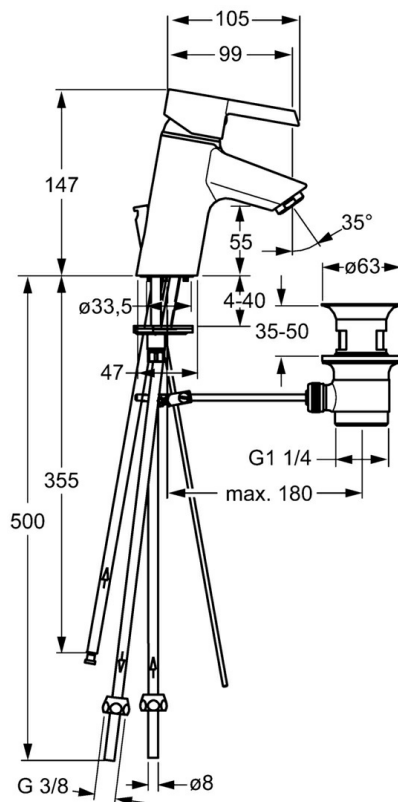

EAN: 4015474201798
static.hansa.com/45341103

- Umyvadlo
- Jednopáková, Pro beztlakové ohříváče vody
- Stojánková
- Chrom
- Pevné výtokové rameno
- Aerátor s laminárním proudem vody, CASCADE® aerátor
- Páka se symboly teplé a studené vody, Jedna ovládací páka / rukojeť
- Mechanický uzávěr odpadu s táhlem
- Měděné přípojovací trubky
- Tělo baterie z mosazi DZR

Technické údaje

Technické vlastnosti

Velikost DN (jmenovitý rozměr)	DN15
Zdroj teplé vody	max. +80°C
Pracovní tlak	0.5-5 bar
Velikost přípojky	Ø8
Délka/výška	99 mm
Projection	99 mm
Zabezpečení proti zpětnému toku (ČSN EN 1717)	AA
Materiál	Mosaz

Předpisy

Norma EN	EN 817
----------	---------------

Náhradní díly

SP45341103

	Název	Kód
1	Páka	59913586
1.1	Šroub, M5x8, SW2.5	59904755
1.3	Záslepka Šedá	59912112
2	Krytka, 33x3 mm	59912504
3	Upevňovací matice, M40x1	1003409V
3.1	O-kroužek, d 38x2	59913212
4	Kartuše, 3.5 Eco	59912324
4	Kartuše, 3.5 Classic	59913075
4.1	Temperature adjustment limiter	59912325
4.3	O-kroužek, d 28.24x2.62 Ukončeno	59912590
4.4	O-kroužek, d 10.10x1.60 Ukončeno	59905072
5.1	Ovládací táhlo vypouštěcího ventilu	59913587
5.2	Spojovací díl táhel	59904624
5.3	O-kroužek, d 36.09x d 3.53	59913396
5.5	Upevňovací deska	59904765
5.6	Šroub, M8x1, SW13	59904766
5.7	Upevňovací set	59910749
5.8	Roura Ukončeno	59913398
5.9	Roura, M8x1, L=560	59912806
5.10	O-kroužek, 6x1.4	59913266
5.11	Upevňovací šroub, M8x1, L=140	59912474
5.12	Základní deska	59913211
6	Aerator, M24x1 A, low pressure	59902692
6.1	Aerator, M22/24, ND	59901553
7	Vypouštěcí ventil	59904620
9	Montáž matice	59904969
9.1	Těsnící sada, 14.9x8.5x1	59902352
9.2	Těsnící sada, 10x8	59902272
9.3	Hadice	59902151
N.I.	Klíč, SW30/34	59912108