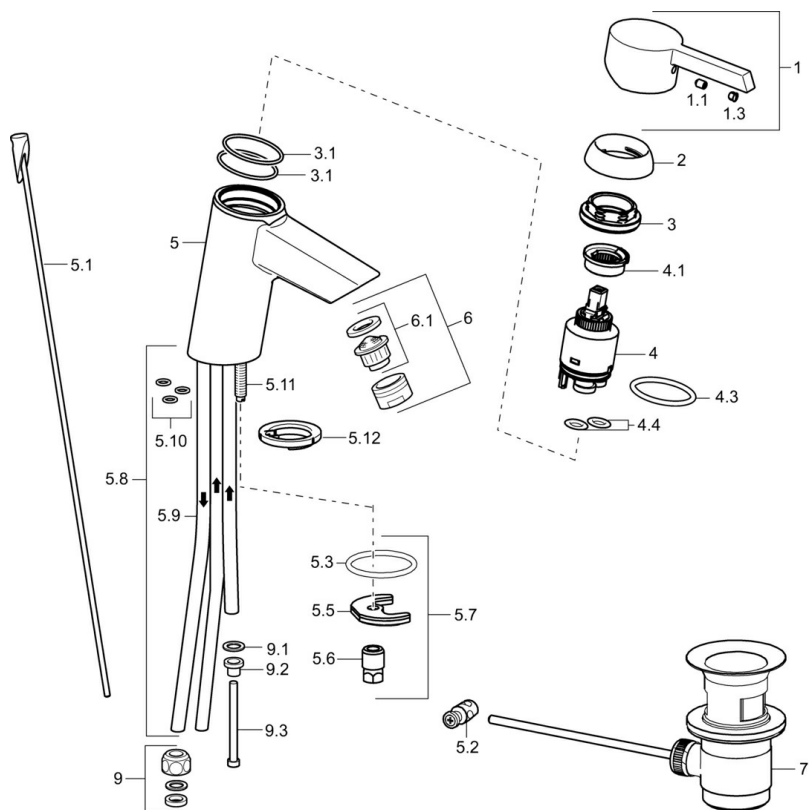

EAN: 4015474201798
static.hansa.com/45341103

- Umyvadlo
- Jednopáková, Pro beztlakové ohříváče vody
- Stojánková
- Chrom
- Pevné výtokové rameno
- Aerátor s laminárním proudem vody, CASCADE® aerátor
- Páka se symboly teplé a studené vody, Jedna ovládací páka / rukojeť
- Mechanický uzávěr odpadu s táhlem
- Měděné přípojovací trubky
- Tělo baterie z mosazi DZR

Technické údaje

Technické vlastnosti

Velikost DN (jmenovitý rozměr)	DN15
Zdroj teplé vody	max. +80°C
Pracovní tlak	0.5-5 bar
Velikost přípojky	Ø8
Délka/výška	99 mm
Projection	99 mm
Zabezpečení proti zpětnému toku (ČSN EN 1717)	AA
Materiál	Mosaz

Předpisy

Norma EN	EN 817
----------	---------------

Náhradní díly

SP45341103

	Název	Kód
1	Páka	59913586
1.1	Šroub, M5x8, SW2.5	59904755
1.3	Záslepka Šedá	59912112
2	Krytka, 33x3 mm	59912504
3	Upevňovací matice, M40x1	1003409V
3.1	O-kroužek, d 38x2	59913212
4	Kartuše, 3.5 Eco	59912324
4	Kartuše, 3.5 Classic	59913075
4.1	Temperature adjustment limiter	59912325
4.3	O-kroužek, d 28.24x2.62 Ukončeno	59912590
4.4	O-kroužek, d 10.10x1.60 Ukončeno	59905072
5.1	Ovládací táhlo vypouštěcího ventilu	59913587
5.2	Spojovací díl táhel	59904624
5.3	O-kroužek, d 36.09x d 3.53	59913396
5.5	Upevňovací deska	59904765
5.6	Šroub, M8x1, SW13	59904766
5.7	Upevňovací set	59910749
5.8	Roura Ukončeno	59913398
5.9	Roura, M8x1, L=560	59912806
5.10	O-kroužek, 6x1.4	59913266
5.11	Upevňovací šroub, M8x1, L=140	59912474
5.12	Základní deska	59913211
6	Aerator, M24x1 A, low pressure	59902692
6.1	Aerator, M22/24, ND	59901553
7	Vypouštěcí ventil	59904620
9	Montáž matice	59904969
9.1	Těsnící sada, 14.9x8.5x1	59902352
9.2	Těsnící sada, 10x8	59902272
9.3	Hadice	59902151
N.I.	Klíč, SW30/34	59912108