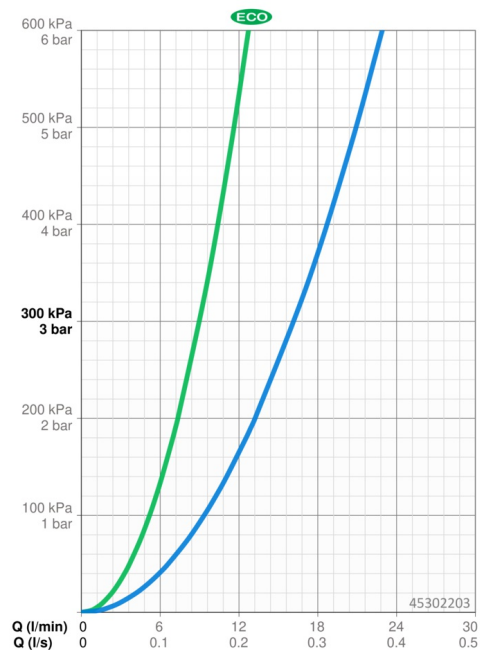

Technické údaje

Vlastnosti průtoku

Úsporný průtok při 3 bar	9.0 l/min
Průtokové množství při 3 bar	16.2 l/min
Tlaková ztráta při průtoku (0,2 l/s)	1.7 bar

Technické vlastnosti

Zdroj teplé vody	max. +70°C
Pracovní tlak	0.5-5 bar
Velikost přípojky	G3/8
Projection	178 mm
Zabezpečení proti zpětnému toku (ČSN EN 1717)	AA
Materiál	Mosaz

Nastavení softwaru

Automatické spláchnutí	24 h (off/1-120 h)
Automatická doba spláchnutí	30 s (1-1800 s)

Elektronické vlastnosti

Napájecí napětí	230 / 12 V
Bluetooth version	5.x (D060576)

Předpisy

EU Directive	C € Radio Equipment Directive 2014/53/EU , Low Voltage Directive 2014/35/EU , EMC Directive 2014/30/EU , RoHS Directive 2011/65/EU
Norma EN	EN 817, ETSI EN 301 489-1 V1.9.2 , ETSI EN 300 328 v2.2.2 , EN 61000-6-1:2007 , EN 61000-6-3:2007+A1:2011+AC:2012 , EN 60335-1:2012+A11+A13+A14+A15:2021, Part 19.11.4
Třída hlučnosti	I (ISO 3822)
Třída ochrany	IP 55

Schválení a Prohlášení

Prohlášení o shodě	RED