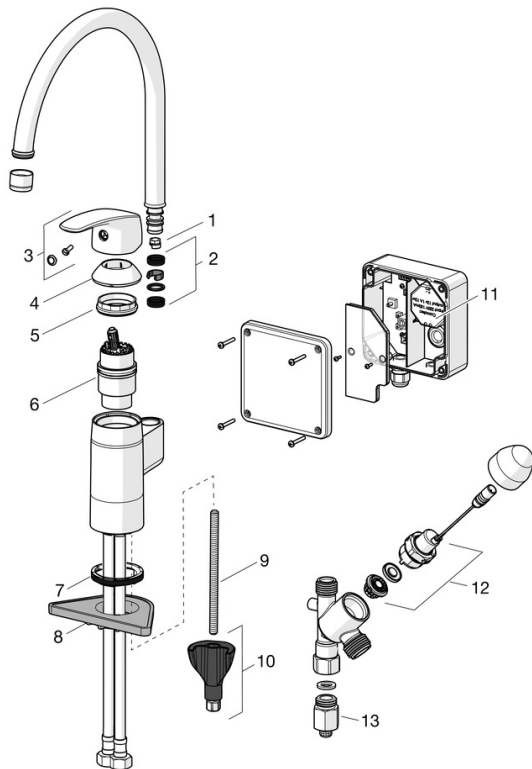

### SP45302203

	Název	Kód
01	Omezovač, 120° Ukončeno	59914429
01	Omezovač, 60° / 0°	59914264
02	Těsnění výtokového ramene	59914266
03	Páka	59914453
04	Krytka Ukončeno	59914482
05	Upevňovací matice, M4x1,5, SW 38	59914128
06	Kartuše, 4.0	59914500
07	Těsnění	59914591
08	Upevňovací destička	59910008
09	Upevňovací šroub, M8x1, L=130	59914474
10	Upevňovací set	59914475
11	Transformátor, 230/12 VDC 1A	64990100
12	Elektromagnetický ventil, 3 V	59914125
13	Regulátor průtoku, 5 L/min	59914522