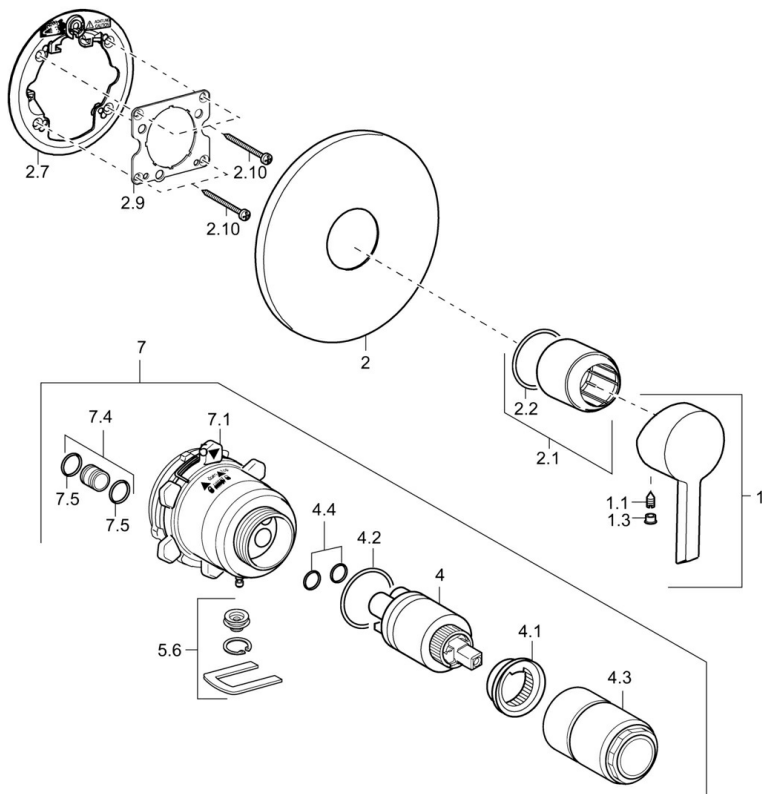

EAN: 4015474202023
static.hansa.com/45279103

- Riešenia pre sprchy
- Jednopaková, Sada pre konečnú montáž
- Podomietková inštalácia
- Chróm
- Jedna ovládacia páka / rukoväť, Páka so symbolom teplej a studenej vody
- Gulatá rozeta

SP45279103

Název	Kód
1 Ovládací rukoväť	59913586
1.1 Skrutka, M5x8, SW2.5	59904755
1.3 Záslepka Sivá	59912112
2 Krycí diel, d 170 mm, (2011-)	59913404
2.1 Ružice	59912511
2.2 O-kružok, 41x3	59913215
2.7 Podložka Ukončené	59913047
2.9 [SK1669]	59913034
2.10 Skrutka, M4.5x80	59912890
4 Kartuš, 3.5 Classic	59913075
4 Kartuš, 3.5 Eco	59912324
4.1 Temperature adjustment limiter	59912325
4.2 O-kružok, d 28.24x2.62 Ukončené	59912590
4.3 Skrutka rukáv, M38x1	59912115
4.4 O-kružok, d 10.10x1.60 Ukončené	59905072
5.6 [SK509]	59912981
7 Funkčná jednotka, H/C reversed	59912978
7 Funkčná jednotka Ukončené	59912936
7.1 Blind nut	59912984
7.4 Pripojovacie šróbenie, (2014-)	59913885
7.5 O-kružok, d 14x2	59912982
N.I. Nadstavňý segment, 20 mm	59912754