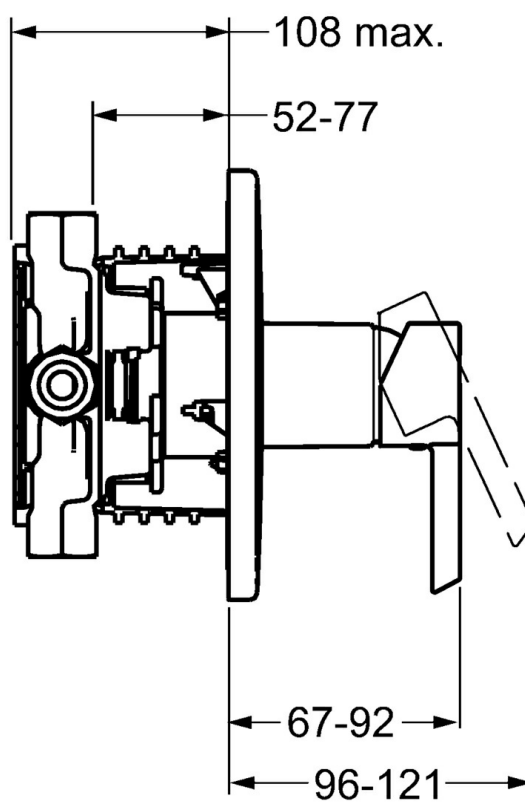

EAN: 4015474202023
static.hansa.com/45279103

- Riešenia pre sprchy
- Jednopaková, Sada pre konečnú montáž
- Podomietková inštalácia
- Chróm
- Jedna ovládacia páka / rukoväť, Páka so symbolom teplej a studenej vody
- Gulatá rozeta

Technické údaje

Vlastnosti prietoku

Prietok pri tlaku 3 bar **22.2 l/min**

Technické vlastnosti

Dodávka teplej vody **max. +80°C**
 Pracovný tlak **0.5-10 bar**

Predpisy

Norma EN **EN 817**

Náhradné diely

SP45279103

Název	Kód
1 Ovládací rukoväť	59913586
1.1 Skrutka, M5x8, SW2.5	59904755
1.3 Záslepka Sivá	59912112
2 Krycí diel, d 170 mm, (2011-)	59913404
2.1 Ružice	59912511
2.2 O-kružok, 41x3	59913215
2.7 Podložka Ukončené	59913047
2.9 [SK1669]	59913034
2.10 Skrutka, M4.5x80	59912890
4 Kartuš, 3.5 Classic	59913075
4 Kartuš, 3.5 Eco	59912324
4.1 Temperature adjustment limiter	59912325
4.2 O-kružok, d 28.24x2.62 Ukončené	59912590
4.3 Skrutka rukáv, M38x1	59912115
4.4 O-kružok, d 10.10x1.60 Ukončené	59905072
5.6 [SK509]	59912981
7 Funkčná jednotka, H/C reversed	59912978
7 Funkčná jednotka Ukončené	59912936
7.1 Blind nut	59912984
7.4 Pripojovacie šróbenie, (2014-)	59913885
7.5 O-kružok, d 14x2	59912982
N.I. Nadstavňý segment, 20 mm	59912754