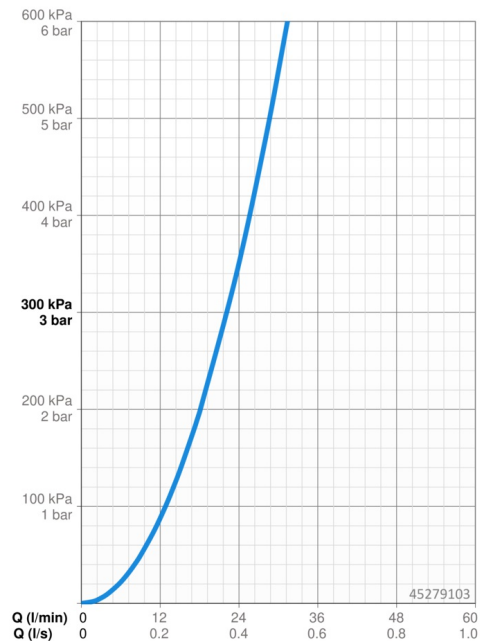

Technické údaje

Vlastnosti prietoku

Prietok pri tlaku 3 bar **22.2 l/min**

Technické vlastnosti

Dodávka teplej vody **max. +80°C**
 Pracovný tlak **0.5-10 bar**

Predpisy

Norma EN **EN 817**

Náhradné diely

SP45279103

Název	Kód
1 Ovládací rukoväť	59913586
1.1 Skrutka, M5x8, SW2.5	59904755
1.3 Záslepka Sivá	59912112
2 Krycí diel, d 170 mm, (2011-)	59913404
2.1 Ružice	59912511
2.2 O-kružok, 41x3	59913215
2.7 Podložka Ukončené	59913047
2.9 [SK1669]	59913034
2.10 Skrutka, M4.5x80	59912890
4 Kartuš, 3.5 Classic	59913075
4 Kartuš, 3.5 Eco	59912324
4.1 Temperature adjustment limiter	59912325
4.2 O-kružok, d 28.24x2.62 Ukončené	59912590
4.3 Skrutka rukáv, M38x1	59912115
4.4 O-kružok, d 10.10x1.60 Ukončené	59905072
5.6 [SK509]	59912981
7 Funkčná jednotka, H/C reversed	59912978
7 Funkčná jednotka Ukončené	59912936
7.1 Blind nut	59912984
7.4 Pripojovacie šróbenie, (2014-)	59913885
7.5 O-kružok, d 14x2	59912982
N.I. Nadstavňý segment, 20 mm	59912754