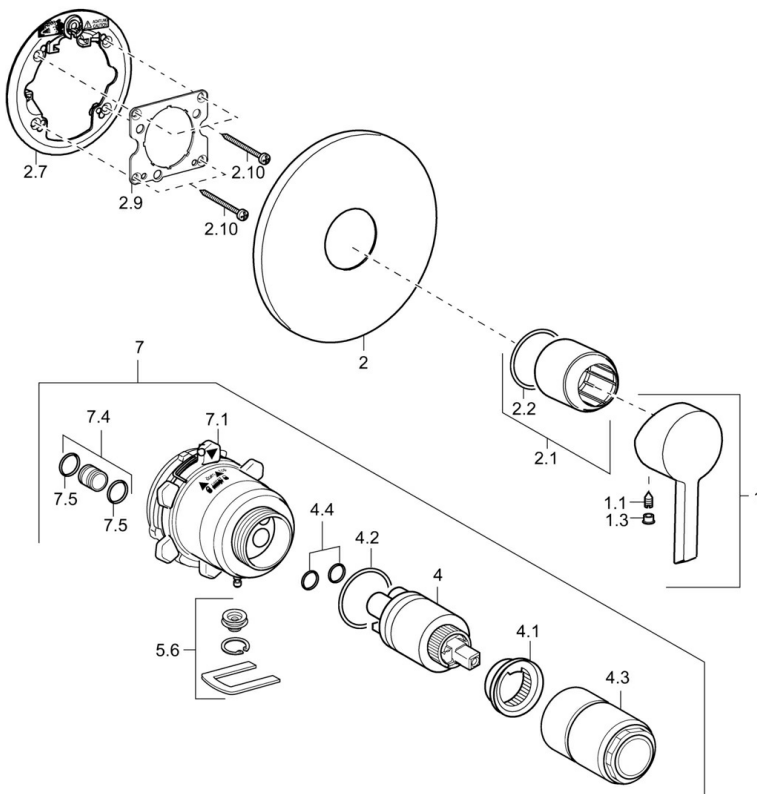

### Technische eigenschappen

Warmwatertoevoer **max. +80°C**  
 Werkdruk **0.5-10 bar**

### SP45279103

	Naam	Code
1	Hendel Chromm	59913586
1.1	Schroef, M5x8, SW2.5	59904755
1.3	Sierdop Grijs	59912112
2	Afdekplaat, d 170 mm, (2011-) Chromm	59913404
2.1	Rosassen Chromm	59912511
2.2	O-ring, 41x3	59913215
2.7	Verstevigingsplaat Chromm Stopgezet	59913047
2.9	Fixing plate	59913034
2.10	Schroef, M4.5x80	59912890
4	Binnenwerk, 3.5 Classic	59913075
4	Binnenwerk, 3.5 Eco	59912324
4.1	Temperature adjustment limiter	59912325
4.2	O-ring, d 28.24x2.62 Stopgezet	59912590
4.3	Schroef de mouw, M38x1	59912115
4.4	O-ring, d 10.10x1.60 Stopgezet	59905072
5.6	Plug	59912981
7	Functional unit, H/C reversed	59912978
7	Functional unit Stopgezet	59912936
7.1	Blind nut	59912984
7.4	Aansluitnippel, (2014-)	59913885
7.5	O-ring, d 14x2	59912982
N.I.	Inbouwverlengstuk compleet, 20 mm	59912754