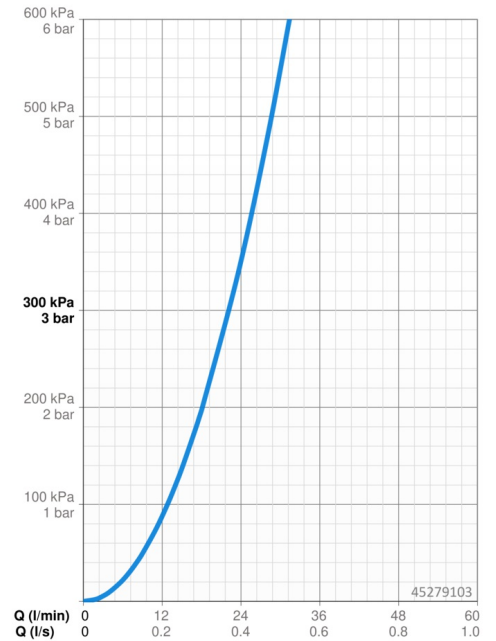

Technische gegevens

Doorstromingseigenschappen

Doorstroomhoeveelheid bij 3 bar **22.2 l/min**

Technische eigenschappen

Warmwatertoevoer **max. +80°C**
Werkdruk **0.5-10 bar**

Voorschriften

EN-norm **EN 817**