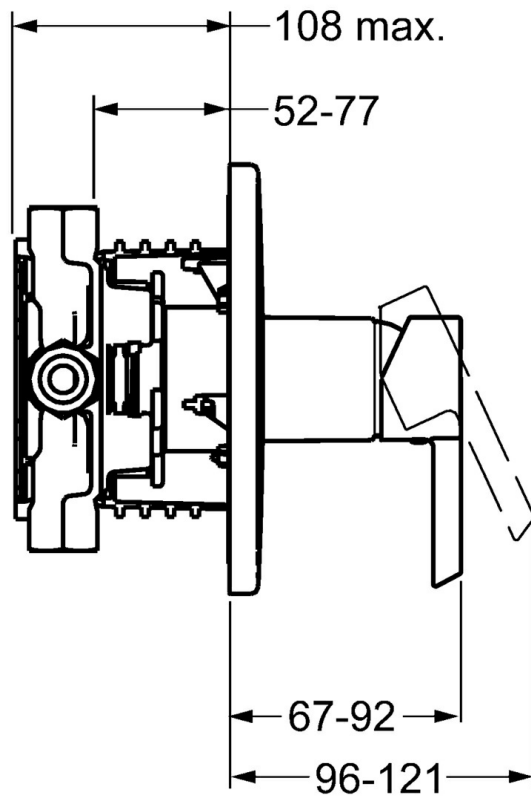

EAN: 4015474202023  
[static.hansa.com/45279103](https://static.hansa.com/45279103)

- Douche oplossingen
- Eengreeps, Afbouwset
- Wandmontage voor inbouwunit
- Chrom
- Eengreeps bediend, Hendel met warm-koud-aanduiding
- Ronde rozet

## Technische gegevens

### Technische eigenschappen

Warmwatertoevoer **max. +80°C**  
 Werkdruk **0.5-10 bar**

### SP45279103

	Naam	Code
1	Hendel Chromm	59913586
1.1	Schroef, M5x8, SW2.5	59904755
1.3	Sierdop Grijs	59912112
2	Afdekplaat, d 170 mm, (2011-) Chromm	59913404
2.1	Rosassen Chromm	59912511
2.2	O-ring, 41x3	59913215
2.7	Verstevigingsplaat Chromm Stopgezet	59913047
2.9	Fixing plate	59913034
2.10	Schroef, M4.5x80	59912890
4	Binnenwerk, 3.5 Classic	59913075
4	Binnenwerk, 3.5 Eco	59912324
4.1	Temperature adjustment limiter	59912325
4.2	O-ring, d 28.24x2.62 Stopgezet	59912590
4.3	Schroef de mouw, M38x1	59912115
4.4	O-ring, d 10.10x1.60 Stopgezet	59905072
5.6	Plug	59912981
7	Functional unit, H/C reversed	59912978
7	Functional unit Stopgezet	59912936
7.1	Blind nut	59912984
7.4	Aansluitnippel, (2014-)	59913885
7.5	O-ring, d 14x2	59912982
N.I.	Inbouwverlengstuk compleet, 20 mm	59912754