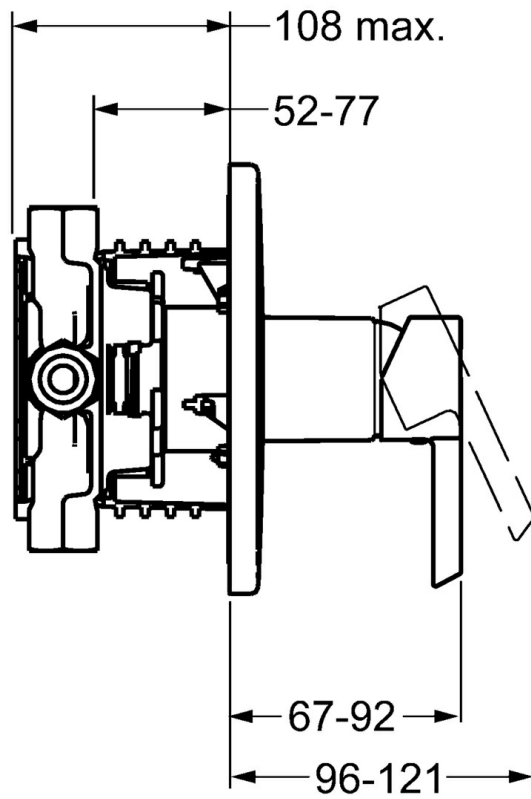

EAN: 4015474202023  
[static.hansa.com/45279103](https://static.hansa.com/45279103)

- Dusche
- Einhebelmischer, Fertigmontageset
- Wandmontage für Unterputz-Einbaukörper
- Chrom
- Einhandbedienhebel/Griff, Hebel mit W+K-Kennzeichnung
- Rosette rund

## Technische Daten

### Technische Eigenschaften

Warmwasserversorgung **max. +80°C**  
Arbeitsdruck **0.5-10 bar**

### SP45279103

	Name	Art.-Nr.
1	Hebel	59913586
1.1	Schraube, M5x8, SW2.5	59904755
1.3	Dekorkappe Grau	59912112
2	Deckplatte, d 170 mm, (2011-)	59913404
2.1	Abdekhülse	59912511
2.2	O-Ring, 41x3	59913215
2.7	PVC-Befestigungsplatte Ausgelaufen	59913047
2.9	Befestigungsplatte	59913034
2.10	Schraube, M4.5x80	59912890
4	Kartusche, 3.5 Classic	59913075
4	Kartusche, 3.5 Eco	59912324
4.1	Temperatur-Anschlagring	59912325
4.2	O-Ring, d 28.24x2.62 Ausgelaufen	59912590
4.3	Schraubhülse, M38x1	59912115
4.4	O-Ring, d 10.10x1.60 Ausgelaufen	59905072
5.6	Blindstopfen	59912981
7	Funktionseinheit, H/C reversed	59912978
7	Funktionseinheit Ausgelaufen	59912936
7.1	Überwurfmutter	59912984
7.4	Anschlussnippel, (2014-)	59913885
7.5	O-Ring, d 14x2	59912982
N.I.	Verlängerungssatz, 20 mm	59912754