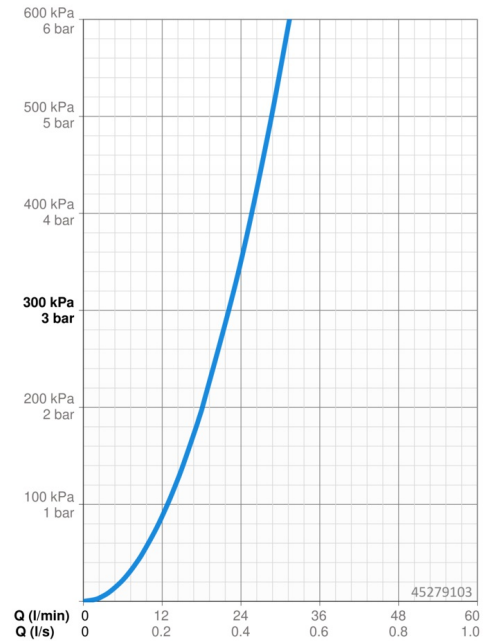

Technische Daten

Durchflusseigenschaften

Durchfluss bei 3 bar **22.2 l/min**

Technische Eigenschaften

Warmwasserversorgung **max. +80°C**
Arbeitsdruck **0.5-10 bar**

Vorschriften

EN Standard **EN 817**