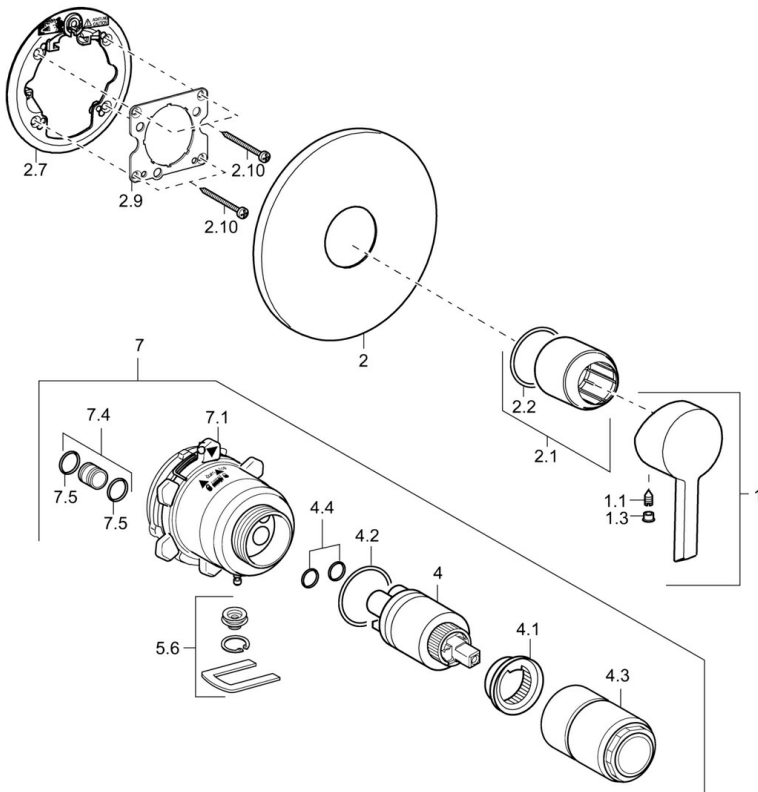

### Technische Eigenschaften

Warmwasserversorgung **max. +80°C**  
Arbeitsdruck **0.5-10 bar**

### SP45279103

	Name	Art.-Nr.
1	Hebel	59913586
1.1	Schraube, M5x8, SW2.5	59904755
1.3	Dekorkappe Grau	59912112
2	Deckplatte, d 170 mm, (2011-)	59913404
2.1	Abdekhülse	59912511
2.2	O-Ring, 41x3	59913215
2.7	PVC-Befestigungsplatte Ausgelaufen	59913047
2.9	Befestigungsplatte	59913034
2.10	Schraube, M4.5x80	59912890
4	Kartusche, 3.5 Classic	59913075
4	Kartusche, 3.5 Eco	59912324
4.1	Temperatur-Anschlagring	59912325
4.2	O-Ring, d 28.24x2.62 Ausgelaufen	59912590
4.3	Schraubhülse, M38x1	59912115
4.4	O-Ring, d 10.10x1.60 Ausgelaufen	59905072
5.6	Blindstopfen	59912981
7	Funktionseinheit, H/C reversed	59912978
7	Funktionseinheit Ausgelaufen	59912936
7.1	Überwurfmutter	59912984
7.4	Anschlussnippel, (2014-)	59913885
7.5	O-Ring, d 14x2	59912982
N.I.	Verlängerungssatz, 20 mm	59912754