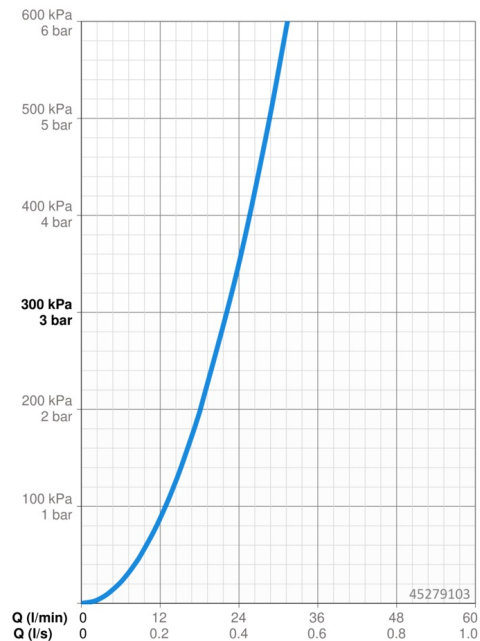

Technické údaje

Vlastnosti průtoku

Průtokové množství při 3 bar **22.2 l/min**

Technické vlastnosti

Zdroj teplé vody **max. +80°C**
 Pracovní tlak **0.5-10 bar**

Předpisy

Norma EN **EN 817**

Náhradní díly

SP45279103

	Název	Kód
1	Páka	59913586
1.1	Šroub, M5x8, SW2.5	59904755
1.3	Záslepka Šedá	59912112
2	Krycí díl, d 170 mm, (2011-)	59913404
2.1	Růžice	59912511
2.2	O-kroužek, 41x3	59913215
2.7	Upevňovací destička Ukončeno	59913047
2.9	Upevňovací deska	59913034
2.10	Šroub, M4.5x80	59912890
4	Kartuše, 3.5 Classic	59913075
4	Kartuše, 3.5 Eco	59912324
4.1	Temperature adjustment limiter	59912325
4.2	O-kroužek, d 28.24x2.62 Ukončeno	59912590
4.3	Šroub rukáv, M38x1	59912115
4.4	O-kroužek, d 10.10x1.60 Ukončeno	59905072
5.6	Plug	59912981
7	Funkční jednotka, H/C reversed	59912978
7	Funkční jednotka Ukončeno	59912936
7.1	Blind nut	59912984
7.4	Připojovací šroubení, (2014-)	59913885
7.5	O-kroužek, d 14x2	59912982
N.I.	Nástavec-sada, 20 mm	59912754