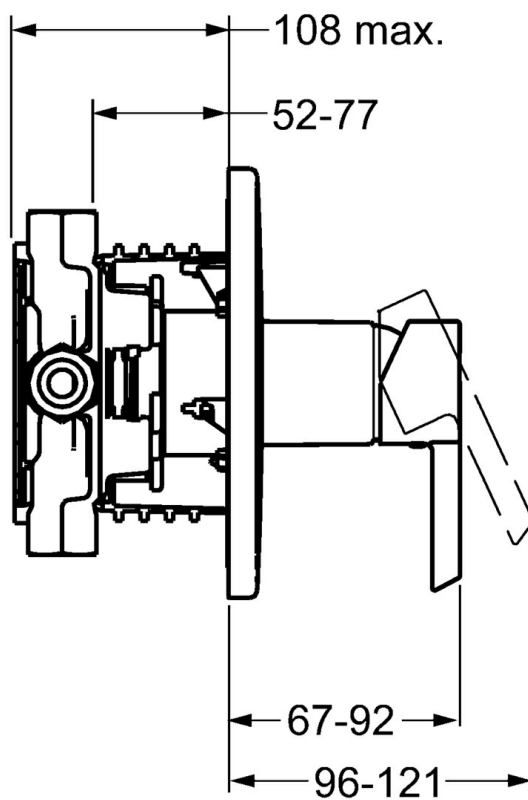

EAN: 4015474202023
static.hansa.com/45279103

- Řešení pro sprchy
- Jednopáková, Sada pro konečnou montáž
- Podomítková instalace
- Chrom
- Jedna ovládací páka / rukojeť, Páka se symboly teplé a studené vody
- Kulatá rozeta

Technické údaje

Vlastnosti průtoku

Průtokové množství při 3 bar **22.2 l/min**

Technické vlastnosti

Zdroj teplé vody **max. +80°C**
 Pracovní tlak **0.5-10 bar**

Předpisy

Norma EN **EN 817**

Náhradní díly

SP45279103

	Název	Kód
1	Páka	59913586
1.1	Šroub, M5x8, SW2.5	59904755
1.3	Záslepka Šedá	59912112
2	Krycí díl, d 170 mm, (2011-)	59913404
2.1	Růžice	59912511
2.2	O-kroužek, 41x3	59913215
2.7	Upevňovací destička Ukončeno	59913047
2.9	Upevňovací deska	59913034
2.10	Šroub, M4.5x80	59912890
4	Kartuše, 3.5 Classic	59913075
4	Kartuše, 3.5 Eco	59912324
4.1	Temperature adjustment limiter	59912325
4.2	O-kroužek, d 28.24x2.62 Ukončeno	59912590
4.3	Šroub rukáv, M38x1	59912115
4.4	O-kroužek, d 10.10x1.60 Ukončeno	59905072
5.6	Plug	59912981
7	Funkční jednotka, H/C reversed	59912978
7	Funkční jednotka Ukončeno	59912936
7.1	Blind nut	59912984
7.4	Připojovací šroubení, (2014-)	59913885
7.5	O-kroužek, d 14x2	59912982
N.I.	Nástavec-sada, 20 mm	59912754