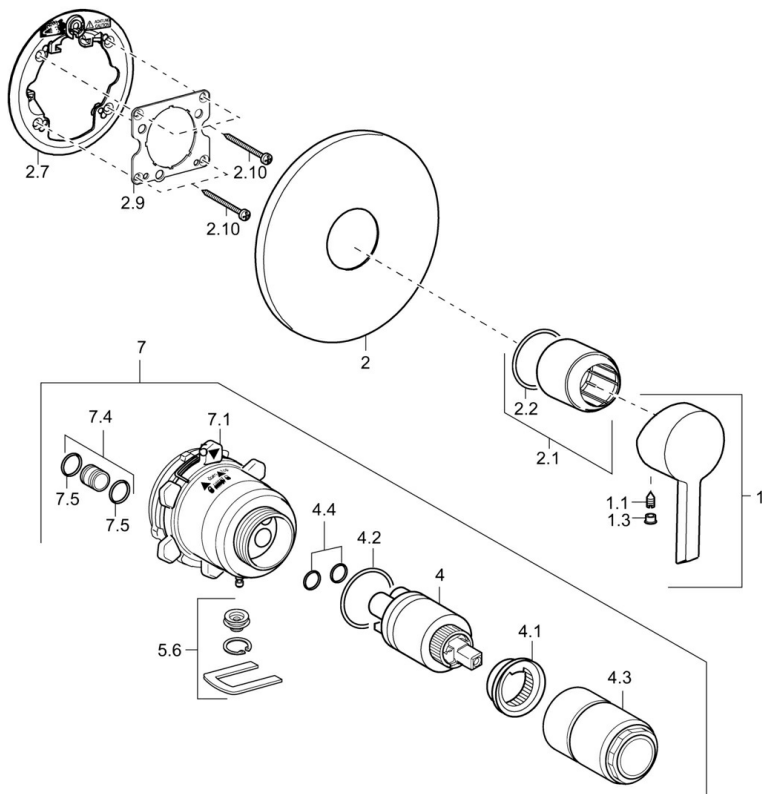

EAN: 4015474202023
static.hansa.com/45279103

- Řešení pro sprchy
- Jednopáková, Sada pro konečnou montáž
- Podomítková instalace
- Chrom
- Jedna ovládací páka / rukojeť, Páka se symboly teplé a studené vody
- Kulatá rozeta

Technické údaje

Vlastnosti průtoku

Průtokové množství při 3 bar **22.2 l/min**

Technické vlastnosti

Zdroj teplé vody **max. +80°C**
 Pracovní tlak **0.5-10 bar**

Předpisy

Norma EN **EN 817**

Náhradní díly

SP45279103

	Název	Kód
1	Páka	59913586
1.1	Šroub, M5x8, SW2.5	59904755
1.3	Záslepka Šedá	59912112
2	Krycí díl, d 170 mm, (2011-)	59913404
2.1	Růžice	59912511
2.2	O-kroužek, 41x3	59913215
2.7	Upevňovací destička Ukončeno	59913047
2.9	Upevňovací deska	59913034
2.10	Šroub, M4.5x80	59912890
4	Kartuše, 3.5 Classic	59913075
4	Kartuše, 3.5 Eco	59912324
4.1	Temperature adjustment limiter	59912325
4.2	O-kroužek, d 28.24x2.62 Ukončeno	59912590
4.3	Šroub rukáv, M38x1	59912115
4.4	O-kroužek, d 10.10x1.60 Ukončeno	59905072
5.6	Plug	59912981
7	Funkční jednotka, H/C reversed	59912978
7	Funkční jednotka Ukončeno	59912936
7.1	Blind nut	59912984
7.4	Připojovací šroubení, (2014-)	59913885
7.5	O-kroužek, d 14x2	59912982
N.I.	Nástavec-sada, 20 mm	59912754