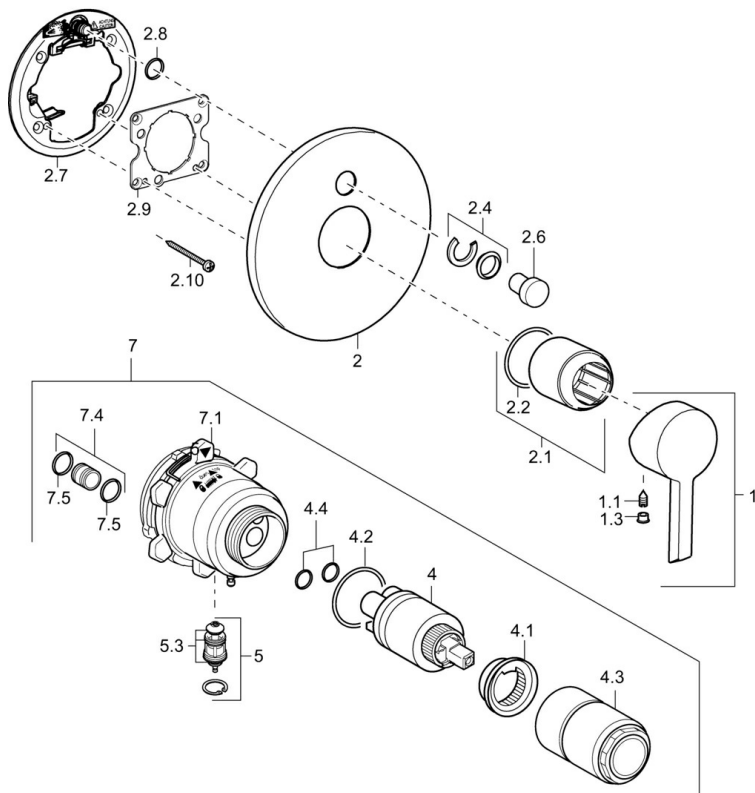

EAN: 4015474202009
static.hansa.com/45269103

- Sprcha & vana
- Jednopáková, Sada pro konečnou montáž
- Podomítková instalace
- Chrom
- Jedna ovládací páka / rukojeť, Páka se symboly teplé a studené vody
- Kulatá rozeta

Náhradní díly

SP45269103

	Název	Kód
1	Páka	59913586
1.1	Šroub, M5x8, SW2.5	59904755
1.3	Záslepka Šedá	59912112
2	Krycí díl, d 170 mm Ukončeno	59913403
2.1	Růžice	59912511
2.2	O-kroužek, d 41x3	59913215
2.4	Krytka Eko dřez	59912924
2.6	Snap	59912926
2.7	Upevňovací destička	59913048
2.8	O-kroužek, d 7.65x1.78	59902337
2.9	Upevňovací deska	59913034
2.10	Šroub, M4,5x80	59912890
4	Kartuše, 3.5 Eco	59912324
4	Kartuše, 3.5 Classic	59913075
4.1	Temperature adjustment limiter	59912325
4.2	O-kroužek, d 28.24x2.62 Ukončeno	59912590
4.3	Šroub rukáv, M38x1	59912115
4.4	O-kroužek, d 10.10x1.60 Ukončeno	59905072
5	Přepínač	59912985
5	O-kroužek, d 14x2	59912982
5.3	Těsnící sada Ukončeno	59912997
7	Funkční jednotka, 3.5 Ukončeno	59912937
7	Funkční jednotka, H/C reversed	59912978
7	Funkční jednotka, 3.5 Ukončeno	59913119
7.1	Blind nut	59912984
7.4	Připojovací šroubení, (2014-)	59913885
N.I.	Nástavec-sada, 20 mm	59912754