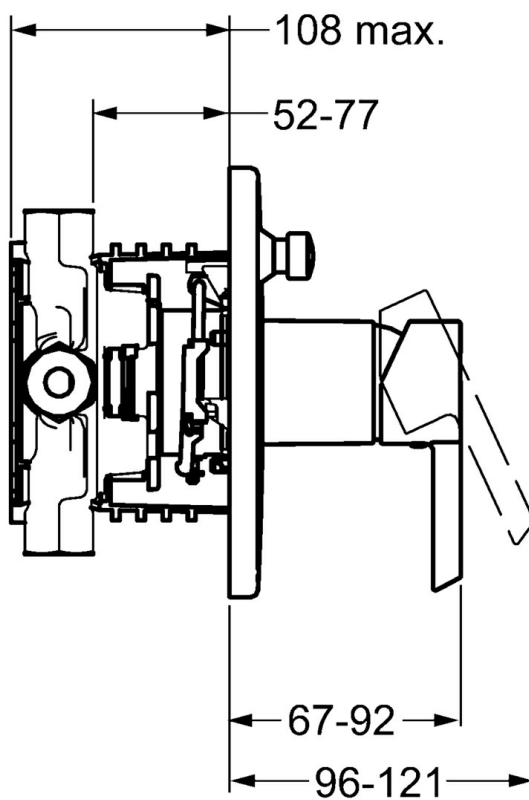

EAN: 4015474202009
static.hansa.com/45269103

- Sprcha & vana
- Jednopáková, Sada pro konečnou montáž
- Podomítková instalace
- Chrom
- Jedna ovládací páka / rukojeť, Páka se symboly teplé a studené vody
- Kulatá rozeta

Technické údaje

Vlastnosti průtoku

Průtokové množství při 3 bar **22.2 / 21.0 l/min**

Technické vlastnosti

Zdroj teplé vody **max. +80°C**

Pracovní tlak **0.5-10 bar**

Předpisy

Norma EN **EN 817**

Náhradní díly

SP45269103

	Název	Kód
1	Páka	59913586
1.1	Šroub, M5x8, SW2.5	59904755
1.3	Záslepka Šedá	59912112
2	Krycí díl, d 170 mm Ukončeno	59913403
2.1	Růžice	59912511
2.2	O-kroužek, d 41x3	59913215
2.4	Krytka Eko dřez	59912924
2.6	Snap	59912926
2.7	Upevňovací destička	59913048
2.8	O-kroužek, d 7.65x1.78	59902337
2.9	Upevňovací deska	59913034
2.10	Šroub, M4,5x80	59912890
4	Kartuše, 3.5 Eco	59912324
4	Kartuše, 3.5 Classic	59913075
4.1	Temperature adjustment limiter	59912325
4.2	O-kroužek, d 28.24x2.62 Ukončeno	59912590
4.3	Šroub rukáv, M38x1	59912115
4.4	O-kroužek, d 10.10x1.60 Ukončeno	59905072
5	Přepínač	59912985
5	O-kroužek, d 14x2	59912982
5.3	Těsnící sada Ukončeno	59912997
7	Funkční jednotka, 3.5 Ukončeno	59912937
7	Funkční jednotka, H/C reversed	59912978
7	Funkční jednotka, 3.5 Ukončeno	59913119
7.1	Blind nut	59912984
7.4	Připojovací šroubení, (2014-)	59913885
N.I.	Nástavec-sada, 20 mm	59912754