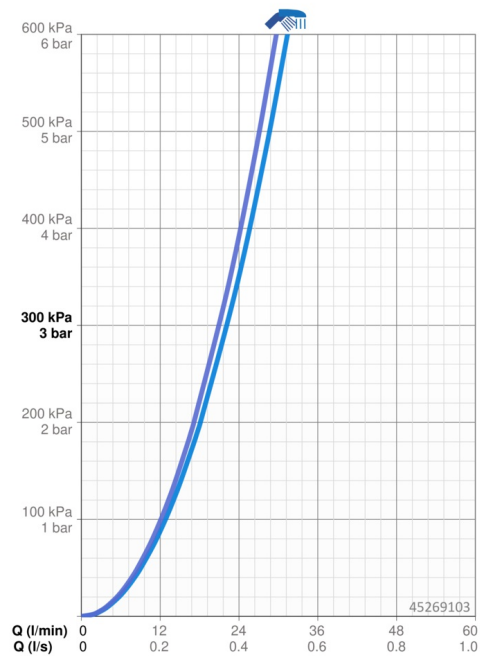

Technické údaje

Vlastnosti průtoku

Průtokové množství při 3 bar **22.2 / 21.0 l/min**

Technické vlastnosti

Zdroj teplé vody **max. +80°C**

Pracovní tlak **0.5-10 bar**

Předpisy

Norma EN **EN 817**