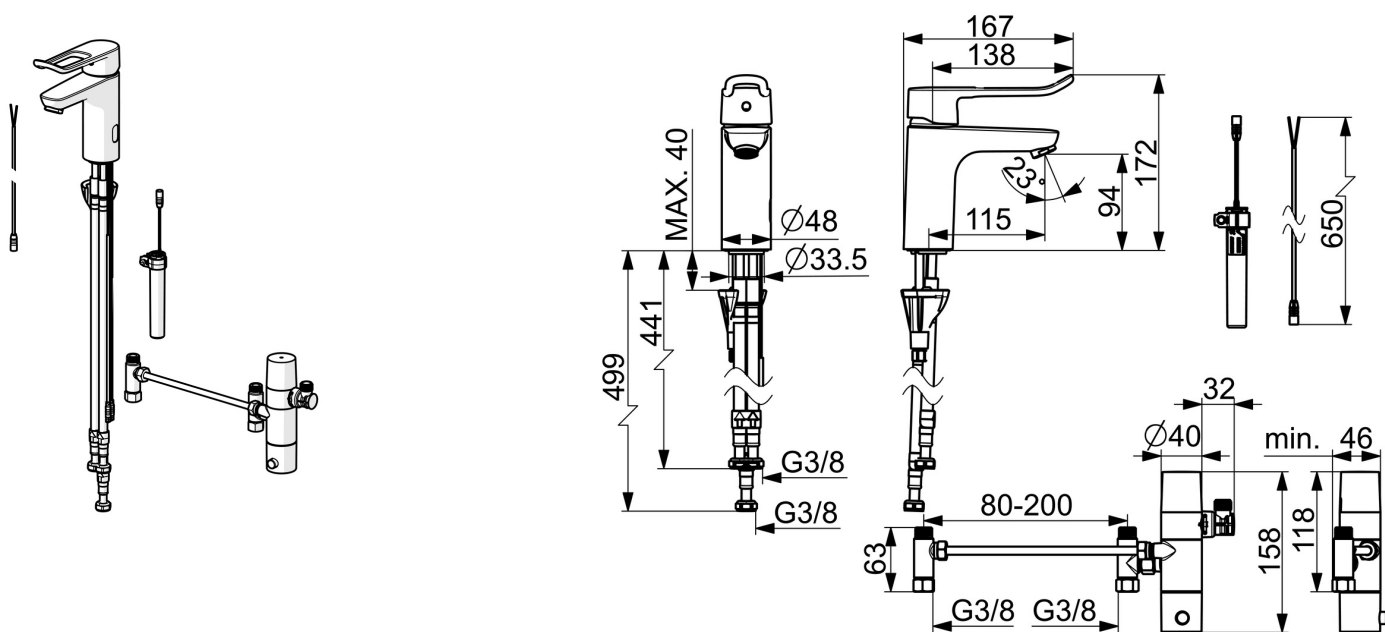

EAN: 4057304019647
static.hansa.com/45252219

- Zdravotná starostlivosť a opatrovatelstvo
- Hybridná, Batériová prevádzka, Bluetooth®
- Stojanková
- Chróm
- Pevné výtokové rameno
- Aerátor s laminárnym prúdom vody
- Jedna ovládacia páka / rukoväť, Strmeňová páka, Páka so symbolom teplej a studenej vody
- Funkcie pre nastavenie maximálnej teploty a prietoku vody
- \varnothing 40 mm keramická kartuša pre ovládanie teploty a prietoku vody
- Advanced PSD sensor, Solenoidový /elektromagnetický/ ventil riadený impulzom, Indikátor nízkej kapacity napájacej batérie
- Flexibilné pripojovacie hadičky
- Telo batérie z mosadze DZR, Vodné cesty bez ponikovania, 3S - inštalčný systém pre bezpečné a jednoduché upevnenie batérie, Možnosť ďalšieho nastavenia softvéru (cez Bluetooth)

Technické údaje

Vlastnosti prietoku

Prietok pri tlaku 3 bar	6.0 l/min
Pokles tlaku pri prietoku (0,1 l/s)	2.9 bar

Technické vlastnosti

Veľkosť DN (menovitý rozmer)	DN6
Dodávka teplej vody	max. +70°C
Pracovný tlak	0.5-10 bar
Spojovacia veľkosť	G3/8
Projection	115 mm
Spätná klapka (STN EN 1717)	EB
Materiál	Mosadz

Schválenia a Prehlásenia

Vyhlásenie o zhode	RED
--------------------	------------

Náhradné diely

SP45252209

	Názov	Kód
01	Dlhý páka, L=162	59914716
02	Krytka	59914478
03	Prítlačná matica, M42x1.5, SW 38	59914128
04	Kartuš, 4.0 Classic	59914129
05	Aerator, M24x1 STD HC, 6 l/min Laminar	59914068
06	Senzor, 3/9 V, Bluetooth	1014212V
07	Gumové tesnenie	59914591
08	Upevňovací set	59914475
09	Pilot ventil, 3 V	59914338
10	Termoelement/Kartuš, 3.4	59914114
11	Rukoväť regulátora teploty	602062V
N.I.	Batéria, 1.5 V AA Lithium	59914136