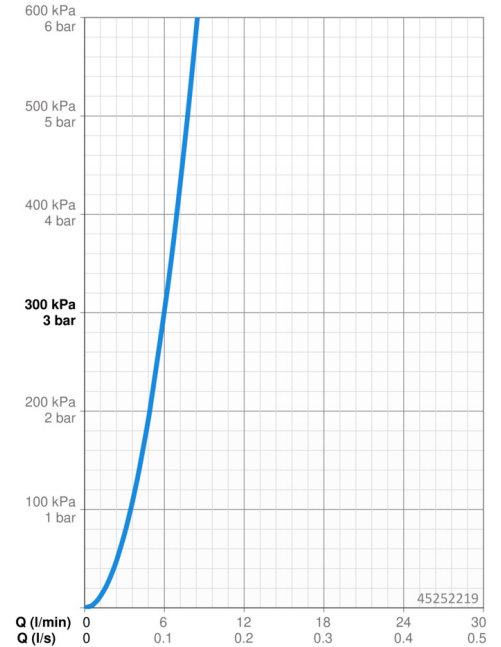

Technické údaje

Vlastnosti prietoku

Prietok pri tlaku 3 bar	6.0 l/min
Pokles tlaku pri prietoku (0,1 l/s)	2.9 bar

Technické vlastnosti

Veľkosť DN (menovitý rozmer)	DN6
Dodávka teplej vody	max. +70°C
Pracovný tlak	0.5-10 bar
Spojovacia veľkosť	G3/8
Projection	115 mm
Spätná klapka (STN EN 1717)	EB
Materiál	Mosadz

Softvérové nastavenia

Doba po prietoku	3 s (1-20 s)
Automatický oplach	off (off/1-120 h)
Doba automatického oplachu	30 s (1-1800 s)
Max. doba prietoku	10 s (1 - 1800 s)

Elektronické vlastnosti

Elektrické pripojenie	3 / 9 V
Batéria	AA 1.5 V Lithium x 2
Bluetooth version	5.x (D060576)

Predpisy

Smernica o EU	C € Radio Equipment Directive 2014/53/EU , Low Voltage Directive 2014/35/EU , EMC Directive 2014/30/EU , RoHS Directive 2011/65/EU
Norma EN	EN 817, EN 15091, ETSI EN 301 489-1 V1.9.2 , ETSI EN 300 328 v2.2.2 , EN 61000-6-1:2007 , EN 61000-6-3:2007+A1:2011+AC:2012 , EN 60335-1:2012+A11+A13+A14+A2+A15:2021, Part 19.11.4
Trieda hlučnosti	I (ISO 3822)
Trieda ochrany	IP 55

Schválenia a Prehlásenia

Vyhlásenie o zhode	RED