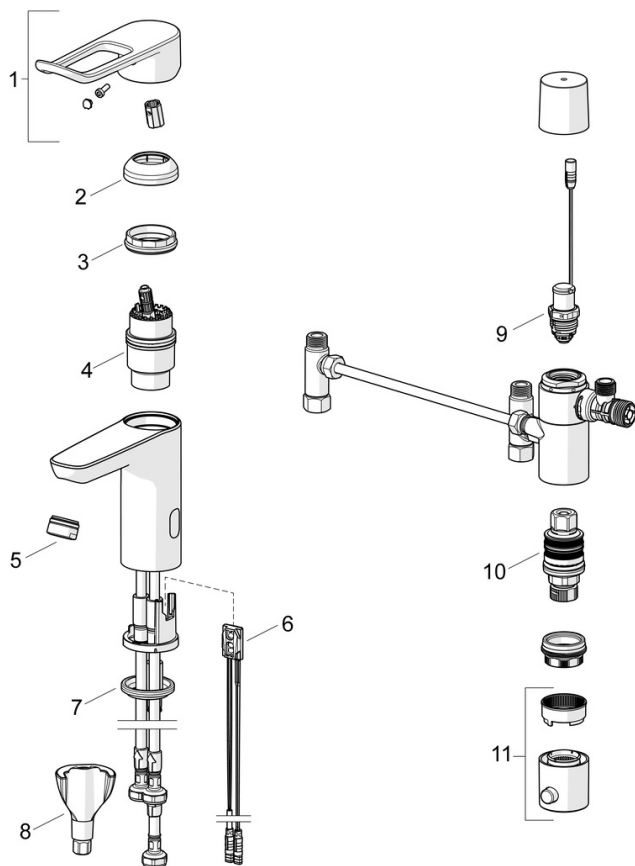

Predpisy

Smernica o EU	C € Radio Equipment Directive 2014/53/EU , Low Voltage Directive 2014/35/EU , EMC Directive 2014/30/EU , RoHS Directive 2011/65/EU
Norma EN	EN 817, EN 15091, ETSI EN 301 489-1 V1.9.2 , ETSI EN 300 328 v2.2.2 , EN 61000-6-1:2007 , EN 61000-6-3:2007+A1:2011+AC:2012 , EN 60335-1:2012+A11+A13+A14+A2+A15:2021, Part 19.11.4
Trieda hlučnosti	I (ISO 3822)
Trieda ochrany	IP 55

Schválenia a Prehlásenia

Vyhlásenie o zhode	RED
--------------------	------------

Náhradné diely

SP45252209

	Názov	Kód
01	Dlhý páka, L=162	59914716
02	Krytka	59914478
03	Prítlačná matica, M42x1.5, SW 38	59914128
04	Kartuš, 4.0 Classic	59914129
05	Aerator, M24x1 STD HC, 6 l/min Laminar	59914068
06	Senzor, 3/9 V, Bluetooth	1014212V
07	Gumové tesnenie	59914591
08	Upevňovací set	59914475
09	Pilot ventil, 3 V	59914338
10	Termoelement/Kartuš, 3.4	59914114
11	Rukoväť regulátora teploty	602062V
N.I.	Batéria, 1.5 V AA Lithium	59914136