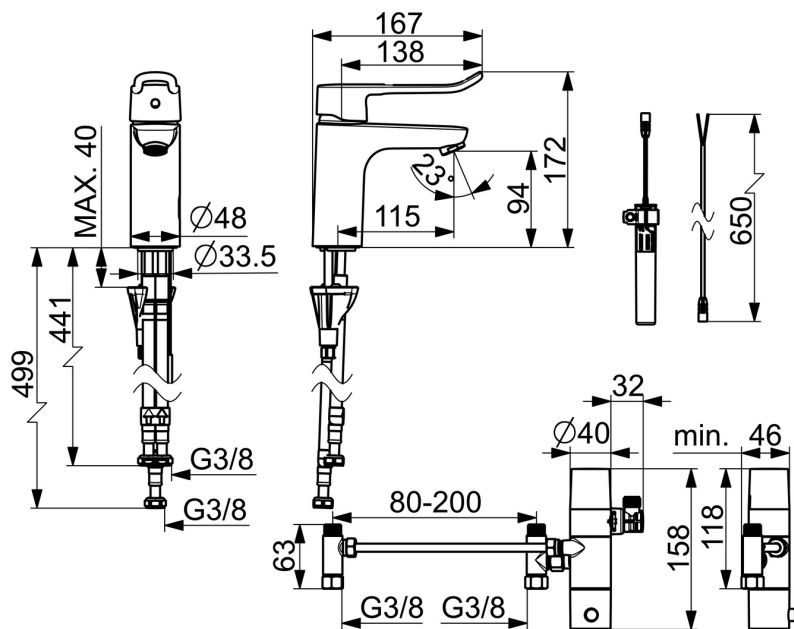

EAN: 4057304019647  
[static.hansa.com/45252219](http://static.hansa.com/45252219)

- Zdraví a péče
- Hybridní, Bateriový provoz, Bluetooth®
- Stojánková
- Chrom
- Pevné výtokové rameno
- Aerátor s laminárním proudem vody
- Jedna ovládací páka / rukojeť, Třmenová páka, Páka se symboly teplé a studené vody
- Funkce pro nastavení maximální teploty a průtoku vody
- $\varnothing$  40 mm keramická kartuše pro ovládání teploty a průtoku vody
- Advanced PSD sensor, Elektromagnetický ventil řízený impulsem, Indikace nízké kapacity napájecí baterie
- Flexibilní připojovací hadice
- Tělo baterie z mosazi DZR, Vodní cesty bez poniklování, Instalační systém 3S pro bezpečné a jednoduché upevnění baterie, Možnost dalšího nastavení softwaru (prostřednictvím rozhraní Bluetooth)

### Technické vlastnosti

Velikost DN (jmenovitý rozměr)	<b>DN6</b>
Zdroj teplé vody	<b>max. +70°C</b>
Pracovní tlak	<b>0.5-10 bar</b>
Velikost přípojky	<b>G3/8</b>
Projection	<b>115 mm</b>
Zabezpečení proti zpětnému toku (ČSN EN 1717)	<b>EB</b>
Materiál	<b>Mosaz</b>