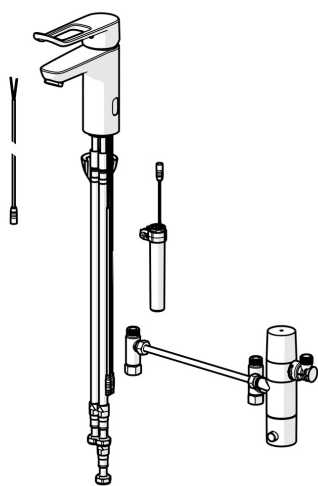

EAN: 4057304019647  
[static.hansa.com/45252219](http://static.hansa.com/45252219)

- Zdraví a péče
- Hybridní, Bateriový provoz, Bluetooth®
- Stojánková
- Chrom
- Pevné výtokové rameno
- Aerátor s laminárním proudem vody
- Jedna ovládací páka / rukojeť, Třmenová páka, Páka se symboly teplé a studené vody
- Funkce pro nastavení maximální teploty a průtoku vody
- $\varnothing$  40 mm keramická kartuše pro ovládání teploty a průtoku vody
- Advanced PSD sensor, Elektromagnetický ventil řízený impulsem, Indikace nízké kapacity napájecí baterie
- Flexibilní připojovací hadice
- Tělo baterie z mosazi DZR, Vodní cesty bez poniklování, Instalační systém 3S pro bezpečné a jednoduché upevnění baterie, Možnost dalšího nastavení softwaru (prostřednictvím rozhraní Bluetooth)

### Technické vlastnosti

Velikost DN (jmenovitý rozměr)	<b>DN6</b>
Zdroj teplé vody	<b>max. +70°C</b>
Pracovní tlak	<b>0.5-10 bar</b>
Velikost přípojky	<b>G3/8</b>
Projection	<b>115 mm</b>
Zabezpečení proti zpětnému toku (ČSN EN 1717)	<b>EB</b>
Materiál	<b>Mosaz</b>