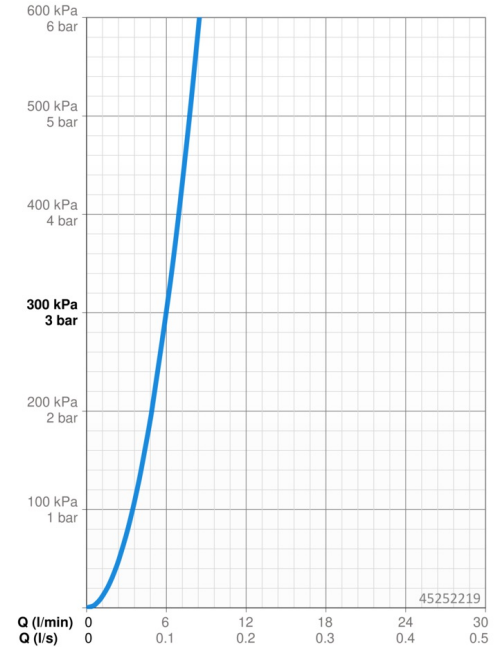

Technické údaje

Vlastnosti průtoku

Průtokové množství při 3 bar	6.0 l/min
Tlaková ztráta při průtoku (0,1 l/s)	2.9 bar

Technické vlastnosti

Velikost DN (jmenovitý rozměr)	DN6
Zdroj teplé vody	max. +70°C
Pracovní tlak	0.5-10 bar
Velikost přípojky	G3/8
Projection	115 mm
Zabezpečení proti zpětnému toku (ČSN EN 1717)	EB
Materiál	Mosaz

Nastavení softwaru

Čas dotečení	3 s (1-20 s)
Automatické spláchnutí	off (off/1-120 h)
Automatická doba spláchnutí	30 s (1-1800 s)
Max. doba průtoku	10 s (1 - 1800 s)

Elektronické vlastnosti

Napájecí napětí	3 / 9 V
Baterie	AA 1.5 V Lithium x 2
Bluetooth version	5.x (D060576)

Předpisy

EU Directive	C E Radio Equipment Directive 2014/53/EU , Low Voltage Directive 2014/35/EU , EMC Directive 2014/30/EU , RoHS Directive 2011/65/EU
Norma EN	EN 817, EN 15091, ETSI EN 301 489-1 V1.9.2 , ETSI EN 300 328 v2.2.2 , EN 61000-6-1:2007 , EN 61000-6-3:2007+A1:2011+AC:2012 , EN 60335-1:2012+A11+A13+A14+A2+A15:2021, Part 19.11.4
Třída hlučnosti	I (ISO 3822)
Třída ochrany	IP 55

Schválení a Prohlášení

Prohlášení o shodě	RED