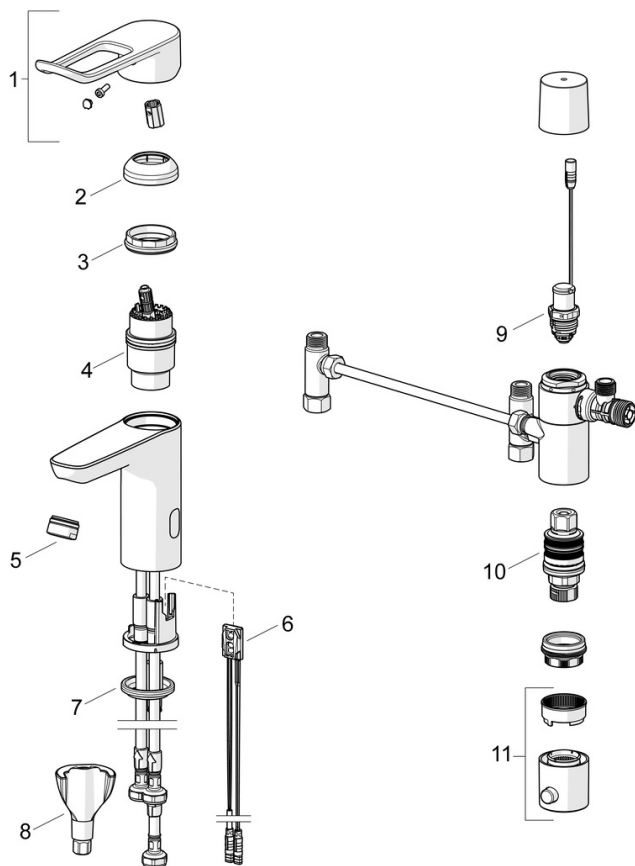

### Technické vlastnosti

Velikost DN (jmenovitý rozměr)	<b>DN6</b>
Zdroj teplé vody	<b>max. +70°C</b>
Pracovní tlak	<b>0.5-10 bar</b>
Velikost přípojky	<b>G3/8</b>
Projection	<b>115 mm</b>
Zabezpečení proti zpětnému toku (ČSN EN 1717)	<b>EB</b>
Materiál	<b>Mosaz</b>

### SP45252209

	Název	Kód
01	Dlouhá páka, L=162	59914716
02	Krytka	59914478
03	Upevňovací matice, M42x1.5, SW 38	59914128
04	Kartuše, 4.0 Classic	59914129
05	Aerator, M24x1 STD HC, 6 l/min Laminar	59914068
06	Senzor, 3/9 V, Bluetooth	1014212V
07	Těsnění	59914591
08	Upevňovací set	59914475
09	Pilot ventil, 3 V	59914338
10	Termoelement/Kartuše, 3.4	59914114
11	Ovladač regulátoru teploty	602062V
N.I.	Monočlánek, 1.5 V AA Lithium	59914136