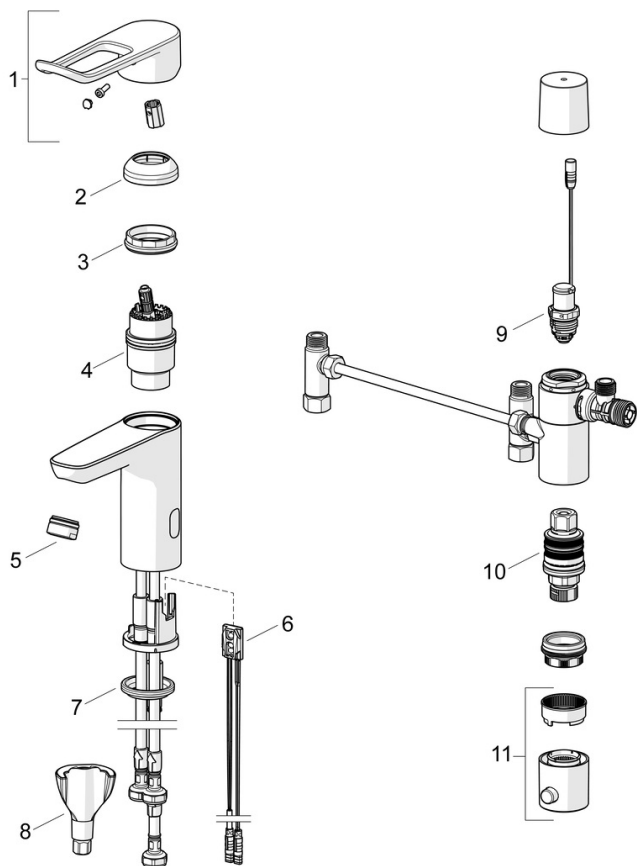

Predpisy

Smernica o EU	C € Radio Equipment Directive 2014/53/EU , Low Voltage Directive 2014/35/EU , EMC Directive 2014/30/EU , RoHS Directive 2011/65/EU
Norma EN	EN 817, EN 15091, ETSI EN 301 489-1 V1.9.2 , ETSI EN 300 328 v2.2.2 , EN 61000-6-1:2007 , EN 61000-6-3:2007+A1:2011+AC:2012 , EN 60335-1:2012+A11+A13+A14+A2+A15:2021, Part 19.11.4
Trieda hlučnosti	I (ISO 3822)
Trieda ochrany	IP 55

Schválenia a Prehlásenia

Vyhlásenie o zhode	RED
--------------------	------------

Náhradné diely

SP45252209

	Názov	Kód
01	Dlhý páka, L=162	59914716
02	Krytka	59914478
03	Prítlačná matica, M42x1.5, SW 38	59914128
04	Kartuš, 4.0 Classic	59914129
05	Aerator, M24x1 STD HC, 6 l/min Laminar	59914068
06	Senzor, 3/9 V, Bluetooth	1014212V
07	Gumové tesnenie	59914591
08	Upevňovací set	59914475
09	Pilot ventil, 3 V	59914338
10	Termoelement/Kartuš, 3.4	59914114
11	Rukoväť regulátora teploty	602062V
N.I.	Batéria, 1.5 V AA Lithium	59914136