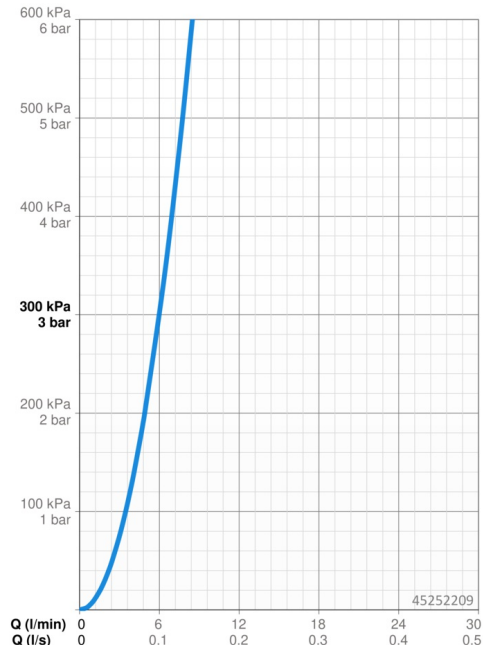

Technické údaje

Vlastnosti prietoku

Prietok pri tlaku 3 bar	6.0 l/min
Pokles tlaku pri prietoku (0,1 l/s)	2.9 bar

Technické vlastnosti

Veľkosť DN (menovitý rozmer)	DN6
Dodávka teplej vody	max. +70°C
Pracovný tlak	0.5-10 bar
Spojovacia veľkosť	G3/8
Projection	115 mm
Spätná klapka (STN EN 1717)	EB
Materiál	Mosadz

Softvérové nastavenia

Doba po prietoku	3 s (1-20 s)
Automatický oplach	off (off/1-120 h)
Doba automatického oplachu	30 s (1-1800 s)
Max. doba prietoku	10 s (1 - 1800 s)

Elektronické vlastnosti

Elektrické pripojenie	3 / 9 V
Batéria	AA 1.5 V Lithium x 2
Bluetooth version	5.x (D060576)

Predpisy

Smernica o EU	C € Radio Equipment Directive 2014/53/EU , Low Voltage Directive 2014/35/EU , EMC Directive 2014/30/EU , RoHS Directive 2011/65/EU
Norma EN	EN 817, EN 15091, ETSI EN 301 489-1 V1.9.2 , ETSI EN 300 328 v2.2.2 , EN 61000-6-1:2007 , EN 61000-6-3:2007+A1:2011+AC:2012 , EN 60335-1:2012+A11+A13+A14+A2+A15:2021, Part 19.11.4
Trieda hlučnosti	I (ISO 3822)
Trieda ochrany	IP 55

Schválenia a Prehlásenia

Vyhlásenie o zhode	RED