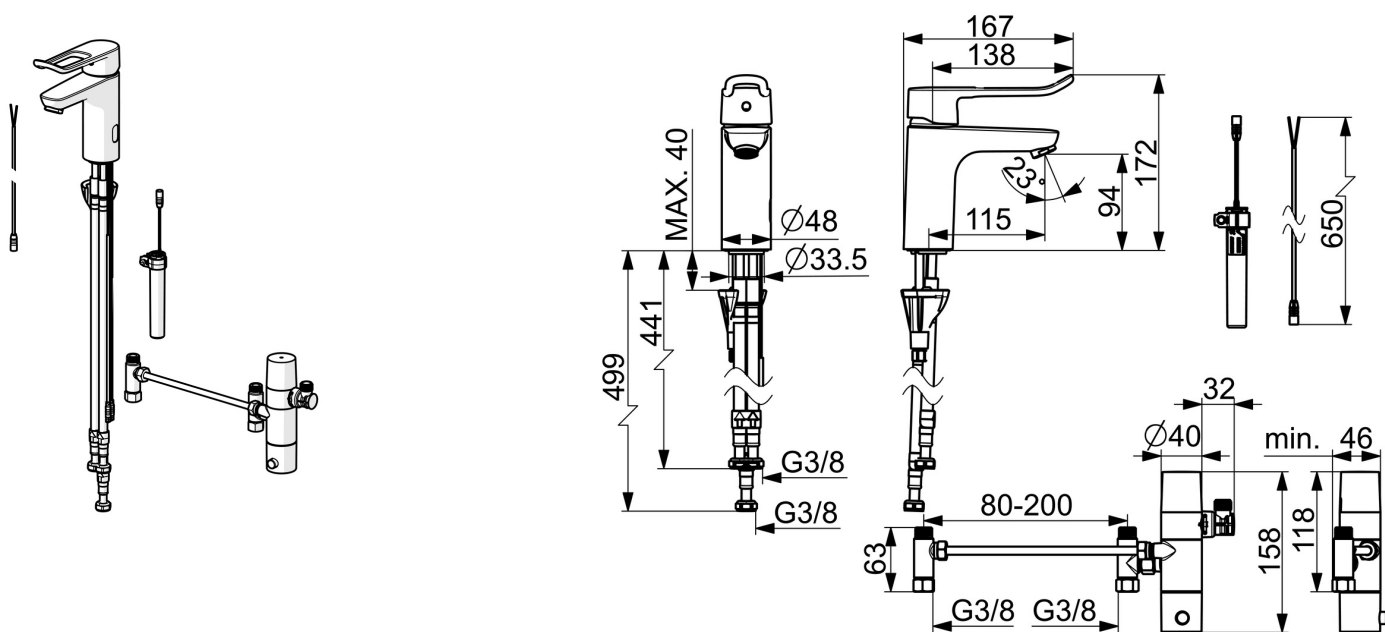

EAN: 4057304019630
static.hansa.com/45252209

- Zdravotná starostlivosť a opatrovatelstvo
- Hybridná, Batériová prevádzka, Bluetooth®
- Stojanková
- Chróm
- Pevné výtokové rameno
- Aerátor s laminárnym prúdom vody
- Jedna ovládacia páka / rukoväť, Strmeňová páka, Páka so symbolom teplej a studenej vody
- Funkcie pre nastavenie maximálnej teploty a prietoku vody
- \varnothing 40 mm keramická kartuša pre ovládanie teploty a prietoku vody
- Advanced PSD sensor, Solenoidový /elektromagnetický/ ventil riadený impulzom, Indikátor nízkej kapacity napájacej batérie
- Flexibilné pripojovacie hadičky
- Telo batérie z mosadze DZR, Vodné cesty bez ponikovania, 3S - inšalačný systém pre bezpečné a jednoduché upevnenie batérie, Možnosť ďalšieho nastavenia softvéru (cez Bluetooth)

Technické údaje

Vlastnosti prietoku

Prietok pri tlaku 3 bar	6.0 l/min
Pokles tlaku pri prietoku (0,1 l/s)	2.9 bar

Technické vlastnosti

Veľkosť DN (menovitý rozmer)	DN6
Dodávka teplej vody	max. +70°C
Pracovný tlak	0.5-10 bar
Spojovacia veľkosť	G3/8
Projection	115 mm
Spätná klapka (STN EN 1717)	EB
Materiál	Mosadz

Schválenia a Prehlásenia

Vyhlásenie o zhode	RED
--------------------	------------

Náhradné diely

SP45252209

	Názov	Kód
01	Dlhý páka, L=162	59914716
02	Krytka	59914478
03	Prítlačná matica, M42x1.5, SW 38	59914128
04	Kartuš, 4.0 Classic	59914129
05	Aerator, M24x1 STD HC, 6 l/min Laminar	59914068
06	Senzor, 3/9 V, Bluetooth	1014212V
07	Gumové tesnenie	59914591
08	Upevňovací set	59914475
09	Pilot ventil, 3 V	59914338
10	Termoelement/Kartuš, 3.4	59914114
11	Rukoväť regulátora teploty	602062V
N.I.	Batéria, 1.5 V AA Lithium	59914136