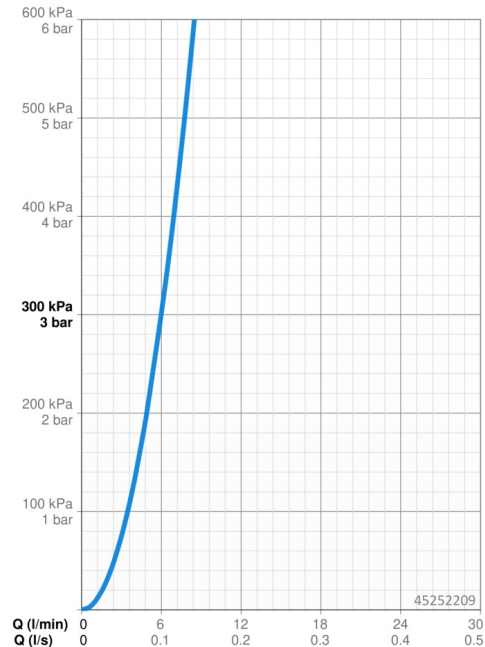

Technické údaje

Vlastnosti průtoku

Průtokové množství při 3 bar	6.0 l/min
Tlaková ztráta při průtoku (0,1 l/s)	2.9 bar

Technické vlastnosti

Velikost DN (jmenovitý rozměr)	DN6
Zdroj teplé vody	max. +70°C
Pracovní tlak	0.5-10 bar
Velikost přípojky	G3/8
Projection	115 mm
Zabezpečení proti zpětnému toku (ČSN EN 1717)	EB
Materiál	Mosaz

Nastavení softwaru

Čas dotečení	3 s (1-20 s)
Automatické spláchnutí	off (off/1-120 h)
Automatická doba spláchnutí	30 s (1-1800 s)
Max. doba průtoku	10 s (1 - 1800 s)

Elektronické vlastnosti

Napájecí napětí	3 / 9 V
Baterie	AA 1.5 V Lithium x 2
Bluetooth version	5.x (D060576)

Předpisy

EU Directive	C € Radio Equipment Directive 2014/53/EU , Low Voltage Directive 2014/35/EU , EMC Directive 2014/30/EU , RoHS Directive 2011/65/EU
Norma EN	EN 817, EN 15091, ETSI EN 301 489-1 V1.9.2 , ETSI EN 300 328 v2.2.2 , EN 61000-6-1:2007 , EN 61000-6-3:2007+A1:2011+AC:2012 , EN 60335-1:2012+A11+A13+A14+A2+A15:2021, Part 19.11.4
Třída hlučnosti	I (ISO 3822)
Třída ochrany	IP 55

Schválení a Prohlášení

Prohlášení o shodě	RED