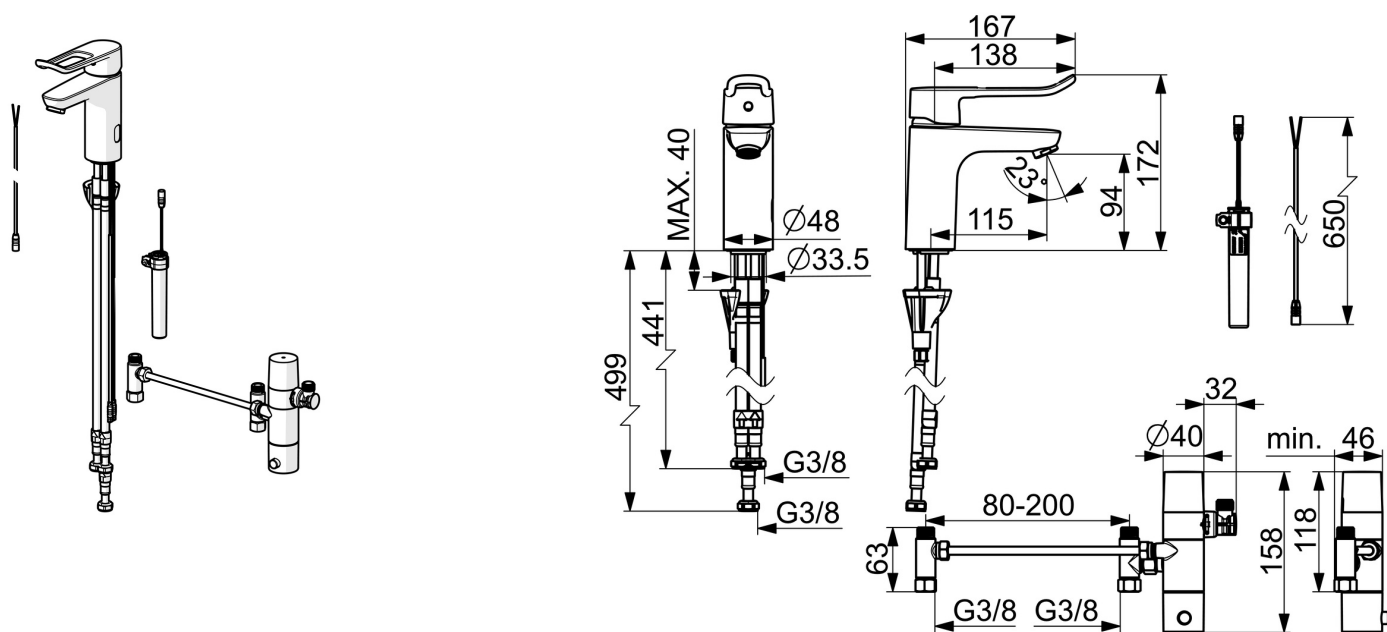

EAN: 4057304019630
static.hansa.com/45252209

- Zdraví a péče
- Hybridní, Bateriový provoz, Bluetooth®
- Stojánková
- Chrom
- Pevné výtokové rameno
- Aerátor s laminárním proudem vody
- Jedna ovládací páka / rukojeť, Třmenová páka, Páka se symboly teplé a studené vody
- Funkce pro nastavení maximální teploty a průtoku vody
- \varnothing 40 mm keramická kartuše pro ovládání teploty a průtoku vody
- Advanced PSD sensor, Elektromagnetický ventil řízený impulsem, Indikace nízké kapacity napájecí baterie
- Flexibilní připojovací hadice
- Tělo baterie z mosazi DZR, Vodní cesty bez poniklování, Instalační systém 3S pro bezpečné a jednoduché upevnění baterie, Možnost dalšího nastavení softwaru (prostřednictvím rozhraní Bluetooth)

Technické údaje

Vlastnosti průtoku

Průtokové množství při 3 bar	6.0 l/min
Tlaková ztráta při průtoku (0,1 l/s)	2.9 bar

Technické vlastnosti

Velikost DN (jmenovitý rozměr)	DN6
Zdroj teplé vody	max. +70°C
Pracovní tlak	0.5-10 bar
Velikost přípojky	G3/8
Projection	115 mm
Zabezpečení proti zpětnému toku (ČSN EN 1717)	EB
Materiál	Mosaz

Schválení a Prohlášení

Prohlášení o shodě	RED
--------------------	------------

Náhradní díly

SP45252209

	Název	Kód
01	Dlouhá páka, L=162	59914716
02	Krytka	59914478
03	Upevňovací matice, M42x1.5, SW 38	59914128
04	Kartuše, 4.0 Classic	59914129
05	Aerator, M24x1 STD HC, 6 l/min Laminar	59914068
06	Senzor, 3/9 V, Bluetooth	1014212V
07	Těsnění	59914591
08	Upevňovací set	59914475
09	Pilot ventil, 3 V	59914338
10	Termoelement/Kartuše, 3.4	59914114
11	Ovladač regulátoru teploty	602062V
N.I.	Monočlánek, 1.5 V AA Lithium	59914136