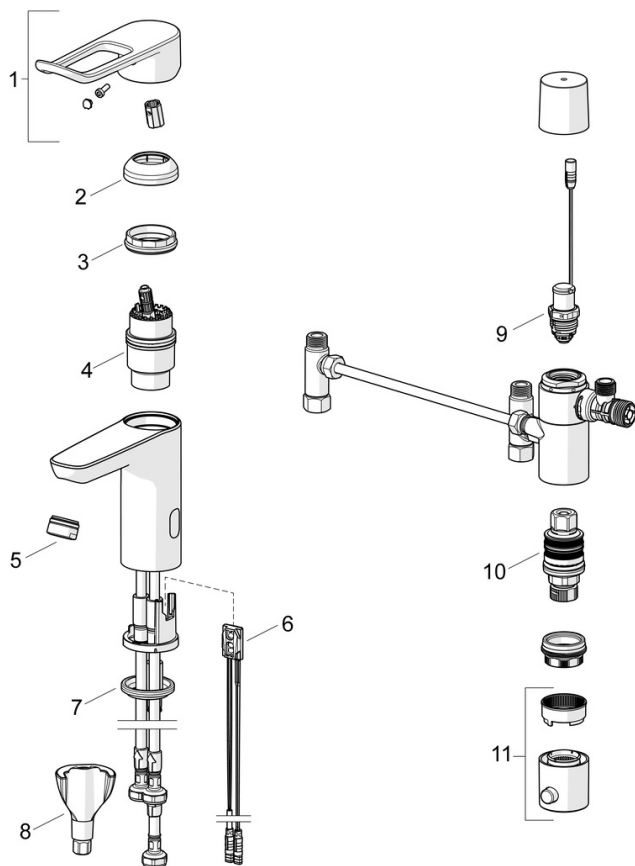

Technické údaje

Vlastnosti průtoku

Průtokové množství při 3 bar	6.0 l/min
Tlaková ztráta při průtoku (0,1 l/s)	2.9 bar

Technické vlastnosti

Velikost DN (jmenovitý rozměr)	DN6
Zdroj teplé vody	max. +70°C
Pracovní tlak	0.5-10 bar
Velikost přípojky	G3/8
Projection	115 mm
Zabezpečení proti zpětnému toku (ČSN EN 1717)	EB
Materiál	Mosaz

Schválení a Prohlášení

Prohlášení o shodě	RED
--------------------	------------

Náhradní díly

SP45252209

	Název	Kód
01	Dlouhá páka, L=162	59914716
02	Krytka	59914478
03	Upevňovací matice, M42x1.5, SW 38	59914128
04	Kartuše, 4.0 Classic	59914129
05	Aerator, M24x1 STD HC, 6 l/min Laminar	59914068
06	Senzor, 3/9 V, Bluetooth	1014212V
07	Těsnění	59914591
08	Upevňovací set	59914475
09	Pilot ventil, 3 V	59914338
10	Termoelement/Kartuše, 3.4	59914114
11	Ovladač regulátoru teploty	602062V
N.I.	Monočlánek, 1.5 V AA Lithium	59914136