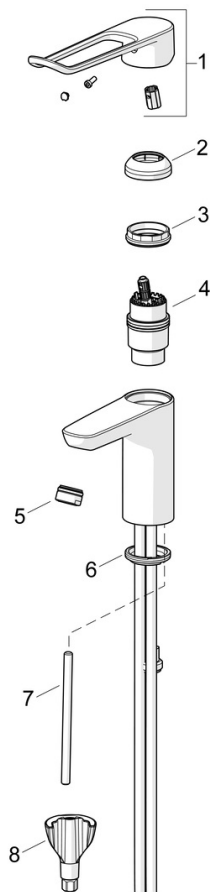

Náhradné diely

SP45012185

	Názov	Kód
01	Dlhý páka, L=180	45240005
02	Krytka	59914478
03	Prítlačná matica, M42x1.5, SW 38	59914128
04	Kartuš, 4.0 Classic	59914129
05	Aerator, M24x1 STD PL HC A Laminar (2013-)	59914054
06	Gumové tesnenie	59914591
07	Upevňovacia skrutka, M8x1, L=130	59914474
08	Upevňovací set	59914475