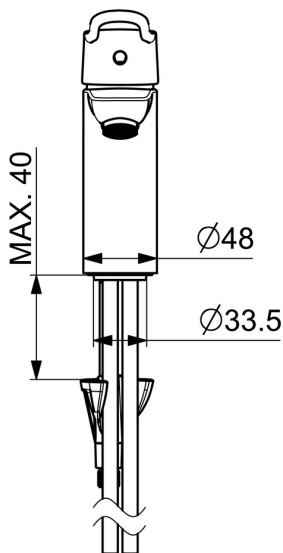

EAN: 4057304018879  
[static.hansa.com/45232185](http://static.hansa.com/45232185)

- Umývadlo
- Zdravotná starostlivosť a opatrovatelstvo
- Jednopáková
- Stojanková
- Chróm
- Pevné výtokové rameno
- Aerátor s laminárnym prúdom vody
- Jedna ovládacia páka / rukoväť, Strmeňová páka, Dlhá páka, Páka so symbolom teplej a studenej vody
- Funkcie pre nastavenie maximálnej teploty a prietoku vody, Nastaviteľný obmedzovač teploty vody (súčasť dodávky, možnosť dodatočnej inštalácie)
- $\varnothing$  40 mm keramická kartuša pre ovládanie teploty a prietoku vody
- Medené pripojovacie trubičky
- Telo batérie z mosadze DZR, Vodné cesty bez poniklovania, 3S - inštalčný systém pre bezpečné a jednoduché upevnenie batérie
- Bez odtokovej garnitúry, Bez otvoru na tiahlo

### Technické vlastnosti

Veľkosť DN (menovitý rozmer)	<b>DN15</b>
Dodávka teplej vody	<b>max. +80°C</b>
Pracovný tlak	<b>0.5-10 bar</b>
Spojovacia veľkosť	<b>Ø 10 mm</b>
Dĺžka / Výška	<b>180 mm</b>
Projection	<b>150 mm</b>
Spätná klapka (STN EN 1717)	<b>AA</b>
Materiál	<b>Mosadz</b>