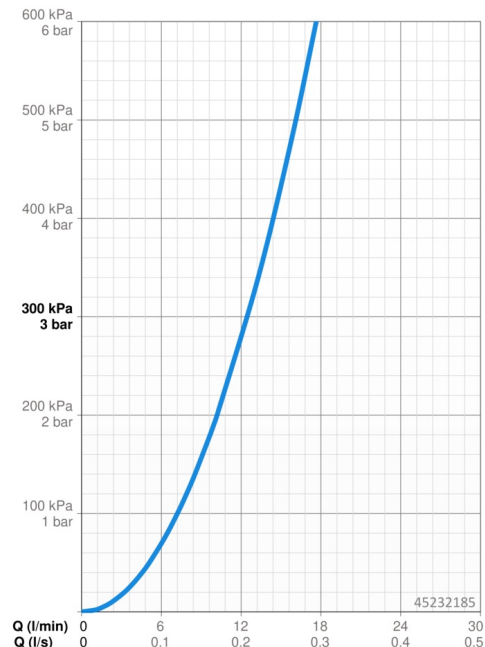

Technické údaje

Vlastnosti prietoku

Prietok pri tlaku 3 bar	12.5 l/min
Pokles tlaku pri prietoku (0,1 l/s)	0.7 bar

Technické vlastnosti

Veľkosť DN (menovitý rozmer)	DN15
Dodávka teplej vody	max. +80°C
Pracovný tlak	0.5-10 bar
Spojovacia veľkosť	Ø 10 mm
Dĺžka / Výška	180 mm
Projection	150 mm
Spätná klapka (STN EN 1717)	AA
Materiál	Mosadz

Predpisy

Norma EN	EN 817
Trieda hlučnosti	I (ISO 3822)

Schválenia a Prehlásenia

DVGW	DW-6506DL0556
ABP	P-IX 29684/IA
Vyhlásenie o zhode	DoC
EPD	S-P-06391