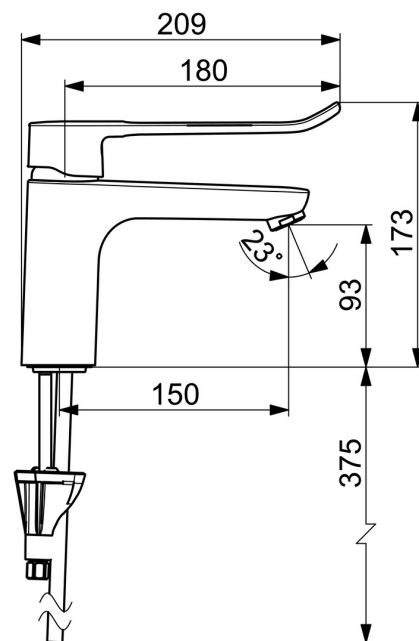

EAN: 4057304018879  
[static.hansa.com/45232185](http://static.hansa.com/45232185)

- Umývadlo
- Zdravotná starostlivosť a opatrovatelstvo
- Jednopáková
- Stojanková
- Chróm
- Pevné výtokové rameno
- Aerátor s laminárnym prúdom vody
- Jedna ovládacia páka / rukoväť, Strmeňová páka, Dlhá páka, Páka so symbolom teplej a studenej vody
- Funkcie pre nastavenie maximálnej teploty a prietoku vody, Nastaviteľný obmedzovač teploty vody (súčasť dodávky, možnosť dodatočnej inštalácie)
- $\varnothing$  40 mm keramická kartuša pre ovládanie teploty a prietoku vody
- Medené pripojovacie trubičky
- Telo batérie z mosadze DZR, Vodné cesty bez poniklovania, 3S - inštalčný systém pre bezpečné a jednoduché upevnenie batérie
- Bez odtokovej garnitúry, Bez otvoru na tiahlo

### Technické vlastnosti

Veľkosť DN (menovitý rozmer)	<b>DN15</b>
Dodávka teplej vody	<b>max. +80°C</b>
Pracovný tlak	<b>0.5-10 bar</b>
Spojovacia veľkosť	<b>Ø 10 mm</b>
Dĺžka / Výška	<b>180 mm</b>
Projection	<b>150 mm</b>
Spätná klapka (STN EN 1717)	<b>AA</b>
Materiál	<b>Mosadz</b>