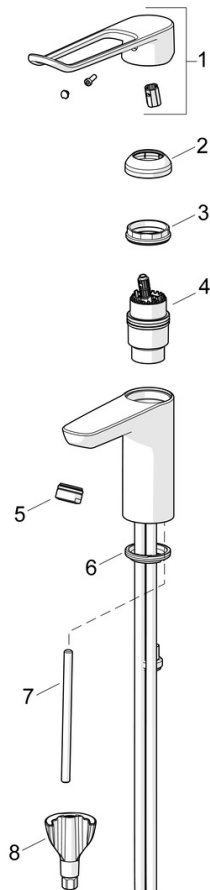

EAN: 4057304018879
static.hansa.com/45232185

- Umyvadlo
- Zdraví a péče
- Jednopáková
- Stojánková
- Chrom
- Pevné výtokové rameno
- Aerátor s laminárním proudem vody
- Jedna ovládací páka / rukojeť, Třímenová páka, Dlouhá páka, Páka se symboly teplé a studené vody
- Funkce pro nastavení maximální teploty a průtoku vody, Nastavitelný omezovač teploty vody (součástí dodávky, možnost dodatečné instalace)
- \varnothing 40 mm keramická kartuše pro ovládání teploty a průtoku vody
- Měděné přípojovací trubky
- Tělo baterie z mosazi DZR, Vodní cesty bez poniklování, Instalační systém 3S pro bezpečné a jednoduché upevnění baterie
- Bez odpadní soupravy, Bez otvoru na táhlo

Technické údaje

Vlastnosti průtoku

Průtokové množství při 3 bar	12.5 l/min
Tlaková ztráta při průtoku (0,1 l/s)	0.7 bar

Technické vlastnosti

Velikost DN (jmenovitý rozměr)	DN15
Zdroj teplé vody	max. +80°C
Pracovní tlak	0.5-10 bar
Velikost přípojky	Ø 10 mm
Délka/výška	180 mm
Projection	150 mm
Zabezpečení proti zpětnému toku (ČSN EN 1717)	AA
Materiál	Mosaz

Předpisy

Norma EN	EN 817
Třída hlučnosti	I (ISO 3822)

Schválení a Prohlášení

DVGW	DW-6506DL0556
ABP	P-IX 29684/IA
Prohlášení o shodě	DoC
EPD	S-P-06391

Náhradní díly

SP45012185

	Název	Kód
01	Dlouhá páka, L=180	45240005
02	Krytka	59914478
03	Upevňovací matice, M4x1.5, SW 38	59914128
04	Kartuše, 4.0 Classic	59914129
05	Aerator, M24x1 STD PL HC A Laminar (2013-)	59914054
06	Těsnění	59914591
07	Upevňovací šroub, M8x1, L=130	59914474
08	Upevňovací set	59914475