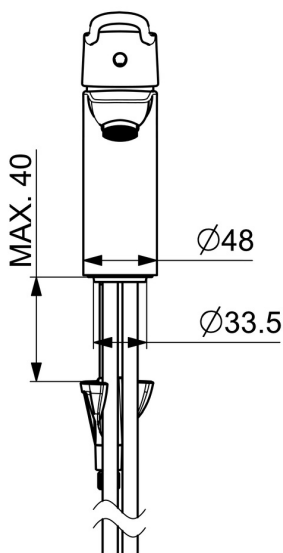

EAN: 4057304018879
static.hansa.com/45232185

- Umyvadlo
- Zdraví a péče
- Jednopáková
- Stojánková
- Chrom
- Pevné výtokové rameno
- Aerátor s laminárním proudem vody
- Jedna ovládací páka / rukojeť, Třímenová páka, Dlouhá páka, Páka se symboly teplé a studené vody
- Funkce pro nastavení maximální teploty a průtoku vody, Nastavitelný omezovač teploty vody (součástí dodávky, možnost dodatečné instalace)
- \varnothing 40 mm keramická kartuše pro ovládání teploty a průtoku vody
- Měděné přípojovací trubky
- Tělo baterie z mosazi DZR, Vodní cesty bez poniklování, Instalační systém 3S pro bezpečné a jednoduché upevnění baterie
- Bez odpadní soupravy, Bez otvoru na táhlo

Technické údaje

Vlastnosti průtoku

Průtokové množství při 3 bar	12.5 l/min
Tlaková ztráta při průtoku (0,1 l/s)	0.7 bar

Technické vlastnosti

Velikost DN (jmenovitý rozměr)	DN15
Zdroj teplé vody	max. +80°C
Pracovní tlak	0.5-10 bar
Velikost přípojky	Ø 10 mm
Délka/výška	180 mm
Projection	150 mm
Zabezpečení proti zpětnému toku (ČSN EN 1717)	AA
Materiál	Mosaz

Předpisy

Norma EN	EN 817
Třída hlučnosti	I (ISO 3822)

Schválení a Prohlášení

DVGW	DW-6506DL0556
ABP	P-IX 29684/IA
Prohlášení o shodě	DoC
EPD	S-P-06391

Náhradní díly

SP45012185

	Název	Kód
01	Dlouhá páka, L=180	45240005
02	Krytka	59914478
03	Upevňovací matice, M4x1.5, SW 38	59914128
04	Kartuše, 4.0 Classic	59914129
05	Aerator, M24x1 STD PL HC A Laminar (2013-)	59914054
06	Těsnění	59914591
07	Upevňovací šroub, M8x1, L=130	59914474
08	Upevňovací set	59914475