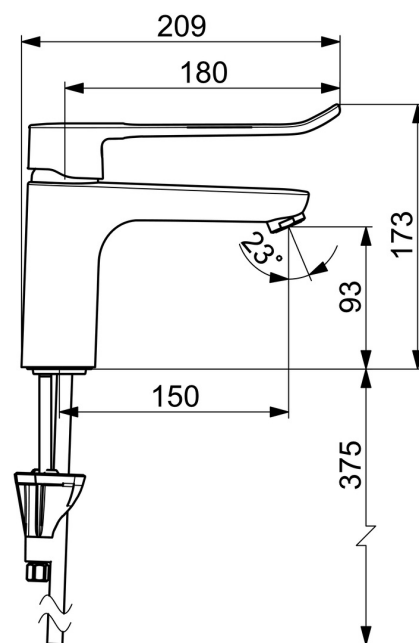

EAN: 4057304018879
static.hansa.com/45232185

- Umyvadlo
- Zdraví a péče
- Jednopáková
- Stojánková
- Chrom
- Pevné výtokové rameno
- Aerátor s laminárním proudem vody
- Jedna ovládací páka / rukojeť, Třímenová páka, Dlouhá páka, Páka se symboly teplé a studené vody
- Funkce pro nastavení maximální teploty a průtoku vody, Nastavitelný omezovač teploty vody (součástí dodávky, možnost dodatečné instalace)
- \varnothing 40 mm keramická kartuše pro ovládání teploty a průtoku vody
- Měděné přípojovací trubky
- Tělo baterie z mosazi DZR, Vodní cesty bez poniklování, Instalační systém 3S pro bezpečné a jednoduché upevnění baterie
- Bez odpadní soupravy, Bez otvoru na táhlo

Technické údaje

Vlastnosti průtoku

Průtokové množství při 3 bar	12.5 l/min
Tlaková ztráta při průtoku (0,1 l/s)	0.7 bar

Technické vlastnosti

Velikost DN (jmenovitý rozměr)	DN15
Zdroj teplé vody	max. +80°C
Pracovní tlak	0.5-10 bar
Velikost přípojky	Ø 10 mm
Délka/výška	180 mm
Projection	150 mm
Zabezpečení proti zpětnému toku (ČSN EN 1717)	AA
Materiál	Mosaz

Předpisy

Norma EN	EN 817
Třída hlučnosti	I (ISO 3822)

Schválení a Prohlášení

DVGW	DW-6506DL0556
ABP	P-IX 29684/IA
Prohlášení o shodě	DoC
EPD	S-P-06391

Náhradní díly

SP45012185

	Název	Kód
01	Dlouhá páka, L=180	45240005
02	Krytka	59914478
03	Upevňovací matice, M4x1.5, SW 38	59914128
04	Kartuše, 4.0 Classic	59914129
05	Aerator, M24x1 STD PL HC A Laminar (2013-)	59914054
06	Těsnění	59914591
07	Upevňovací šroub, M8x1, L=130	59914474
08	Upevňovací set	59914475