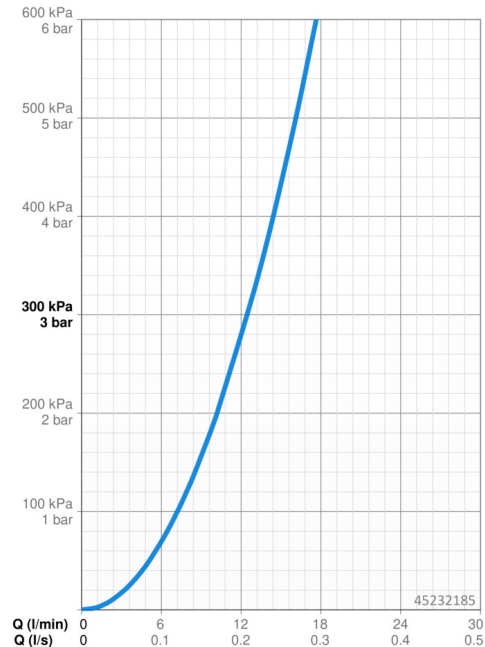

Technické údaje

Vlastnosti průtoku

Průtokové množství při 3 bar	12.5 l/min
Tlaková ztráta při průtoku (0,1 l/s)	0.7 bar

Technické vlastnosti

Velikost DN (jmenovitý rozměr)	DN15
Zdroj teplé vody	max. +80°C
Pracovní tlak	0.5-10 bar
Velikost přípojky	Ø 10 mm
Délka/výška	180 mm
Projection	150 mm
Zabezpečení proti zpětnému toku (ČSN EN 1717)	AA
Materiál	Mosaz

Předpisy

Norma EN	EN 817
Třída hlučnosti	I (ISO 3822)

Schválení a Prohlášení

DVGW	DW-6506DL0556
ABP	P-IX 29684/IA
Prohlášení o shodě	DoC
EPD	S-P-06391