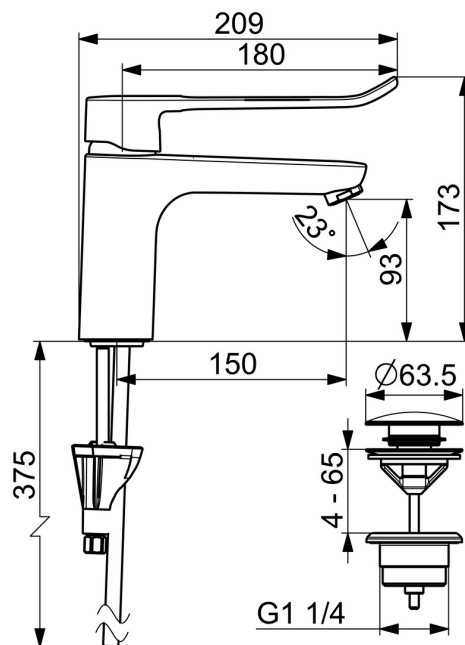

EAN: 4057304018893
static.hansa.com/45222185

- Umývadlo
- Zdravotná starostlivosť a opatrovatelstvo
- Jednopáková
- Stojanková
- Chróm
- Pevné výtokové rameno
- Aerátor s laminárnym prúdom vody
- Jedna ovládacia páka / rukoväť, Strmeňová páka, Dlhá páka, Páka so symbolom teplej a studenej vody
- Tlačný uzáver odpadu
- Funkcie pre nastavenie maximálnej teploty a prietoku vody, Nastaviteľný obmedzovač teploty vody (súčasť dodávky, možnosť dodatočnej inštalácie)
- \varnothing 40 mm keramická kartuša pre ovládanie teploty a prietoku vody
- Medené pripojovacie trubičky
- Telo batérie z mosadze DZR, Vodné cesty bez poniklovania, 3S - inštalčný systém pre bezpečné a jednoduché upevnenie batérie

Technické údaje

Vlastnosti prietoku

Prietok pri tlaku 3 bar	12.5 l/min
Pokles tlaku pri prietoku (0,1 l/s)	0.7 bar

Technické vlastnosti

Veľkosť DN (menovitý rozmer)	DN15
Dodávka teplej vody	max. +80°C
Pracovný tlak	0.5-10 bar
Spojovacia veľkosť	Ø 10 mm
Dĺžka / Výška	180 mm
Projection	150 mm
Spätná klapka (STN EN 1717)	AA
Materiál	Mosadz

Predpisy

Norma EN	EN 817
Trieda hlučnosti	I (ISO 3822)

Schválenia a Prehlásenia

DVGW	DW-6506DL0556
ABP	P-IX 29684/IA
Vyhlásenie o zhode	DoC
EPD	S-P-06391

Náhradné diely

SP45012185

Názov	Kód
01 Dlhý páka, L=180	45240005
02 Krytka	59914478
03 Prítlačná matica, M42x1.5, SW 38	59914128
04 Kartuš, 4.0 Classic	59914129
05 Aerator, M24x1 STD PL HC A Laminar (2013-)	59914054
06 Gumové tesnenie	59914591
07 Upevňovacia skrutka, M8x1, L=130	59914474
08 Upevňovací set	59914475