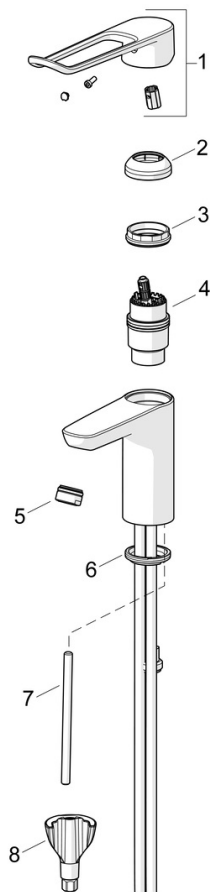

EAN: 4057304018893
static.hansa.com/45222185

- Umývadlo
- Zdravotná starostlivosť a opatrovatelstvo
- Jednopáková
- Stojanková
- Chróm
- Pevné výtokové rameno
- Aerátor s laminárnym prúdom vody
- Jedna ovládacia páka / rukoväť, Strmeňová páka, Dlhá páka, Páka so symbolom teplej a studenej vody
- Tlačný uzáver odpadu
- Funkcie pre nastavenie maximálnej teploty a prietoku vody, Nastaviteľný obmedzovač teploty vody (súčasť dodávky, možnosť dodatočnej inštalácie)
- \varnothing 40 mm keramická kartuša pre ovládanie teploty a prietoku vody
- Medené pripojovacie trubičky
- Telo batérie z mosadze DZR, Vodné cesty bez poniklovania, 3S - inštalčný systém pre bezpečné a jednoduché upevnenie batérie

Technické údaje

Vlastnosti prietoku

Prietok pri tlaku 3 bar	12.5 l/min
Pokles tlaku pri prietoku (0,1 l/s)	0.7 bar

Technické vlastnosti

Veľkosť DN (menovitý rozmer)	DN15
Dodávka teplej vody	max. +80°C
Pracovný tlak	0.5-10 bar
Spojovacia veľkosť	Ø 10 mm
Dĺžka / Výška	180 mm
Projection	150 mm
Spätná klapka (STN EN 1717)	AA
Materiál	Mosadz

Predpisy

Norma EN	EN 817
Trieda hlučnosti	I (ISO 3822)

Schválenia a Prehlásenia

DVGW	DW-6506DL0556
ABP	P-IX 29684/IA
Vyhlásenie o zhode	DoC
EPD	S-P-06391

Náhradné diely

SP45012185

Názov	Kód
01 Dlhý páka, L=180	45240005
02 Krytka	59914478
03 Prítlačná matica, M42x1.5, SW 38	59914128
04 Kartuš, 4.0 Classic	59914129
05 Aerator, M24x1 STD PL HC A Laminar (2013-)	59914054
06 Gumové tesnenie	59914591
07 Upevňovacia skrutka, M8x1, L=130	59914474
08 Upevňovací set	59914475