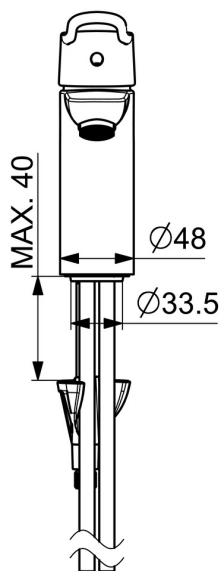

EAN: 4057304018893
static.hansa.com/45222185

- Umývadlo
- Zdravotná starostlivosť a opatrovatelstvo
- Jednopáková
- Stojanková
- Chróm
- Pevné výtokové rameno
- Aerátor s laminárnym prúdom vody
- Jedna ovládacia páka / rukoväť, Strmeňová páka, Dlhá páka, Páka so symbolom teplej a studenej vody
- Tlačný uzáver odpadu
- Funkcie pre nastavenie maximálnej teploty a prietoku vody, Nastaviteľný obmedzovač teploty vody (súčasť dodávky, možnosť dodatočnej inštalácie)
- \varnothing 40 mm keramická kartuša pre ovládanie teploty a prietoku vody
- Medené pripojovacie trubičky
- Telo batérie z mosadze DZR, Vodné cesty bez poniklovania, 3S - inštalčný systém pre bezpečné a jednoduché upevnenie batérie

Technické údaje

Vlastnosti prietoku

Prietok pri tlaku 3 bar	12.5 l/min
Pokles tlaku pri prietoku (0,1 l/s)	0.7 bar

Technické vlastnosti

Veľkosť DN (menovitý rozmer)	DN15
Dodávka teplej vody	max. +80°C
Pracovný tlak	0.5-10 bar
Spojovacia veľkosť	Ø 10 mm
Dĺžka / Výška	180 mm
Projection	150 mm
Spätná klapka (STN EN 1717)	AA
Materiál	Mosadz

Predpisy

Norma EN	EN 817
Trieda hlučnosti	I (ISO 3822)

Schválenia a Prehlásenia

DVGW	DW-6506DL0556
ABP	P-IX 29684/IA
Vyhlásenie o zhode	DoC
EPD	S-P-06391

Náhradné diely

SP45012185

Názov	Kód
01 Dlhý páka, L=180	45240005
02 Krytka	59914478
03 Prítlačná matica, M42x1.5, SW 38	59914128
04 Kartuš, 4.0 Classic	59914129
05 Aerator, M24x1 STD PL HC A Laminar (2013-)	59914054
06 Gumové tesnenie	59914591
07 Upevňovacia skrutka, M8x1, L=130	59914474
08 Upevňovací set	59914475