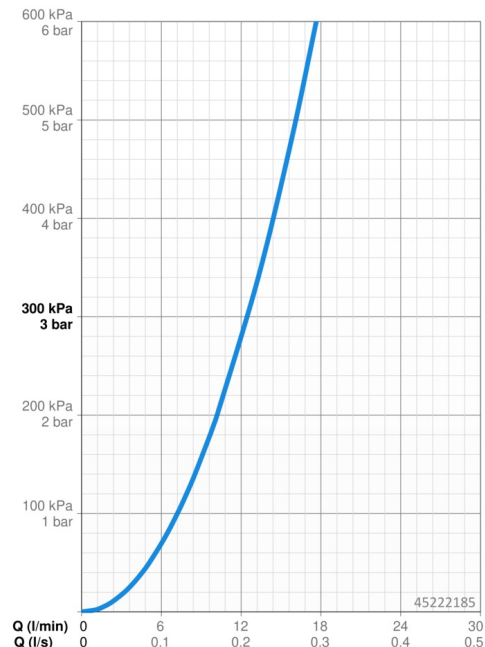

Technické údaje

Vlastnosti prietoku

Prietok pri tlaku 3 bar	12.5 l/min
Pokles tlaku pri prietoku (0,1 l/s)	0.7 bar

Technické vlastnosti

Veľkosť DN (menovitý rozmer)	DN15
Dodávka teplej vody	max. +80°C
Pracovný tlak	0.5-10 bar
Spojovacia veľkosť	Ø 10 mm
Dĺžka / Výška	180 mm
Projection	150 mm
Spätná klapka (STN EN 1717)	AA
Materiál	Mosadz

Predpisy

Norma EN	EN 817
Trieda hlučnosti	I (ISO 3822)

Schválenia a Prehlásenia

DVGW	DW-6506DL0556
ABP	P-IX 29684/IA
Vyhlásenie o zhode	DoC
EPD	S-P-06391